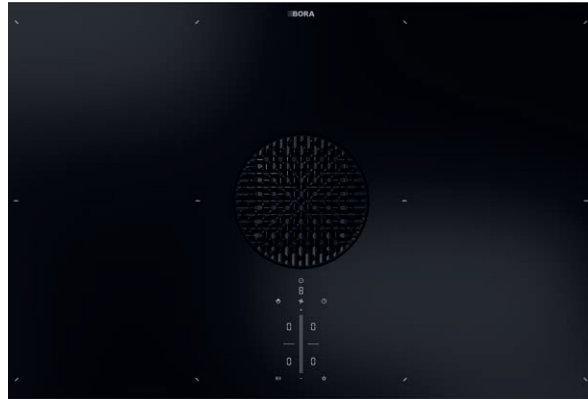

De compacte systemen zijn kookvelden en een doeltreffende afzuiging in één.

X Pure luchtafvoer/recirculatie

· X Pure (glanzend glaskeramik): Artikelnr: PUXA2/PUXU2
· X Pure Rough (mat glaskeramik): Artikelnr: PUXU2R/PUXA2R
Afmetingen: 830 × 515 mm