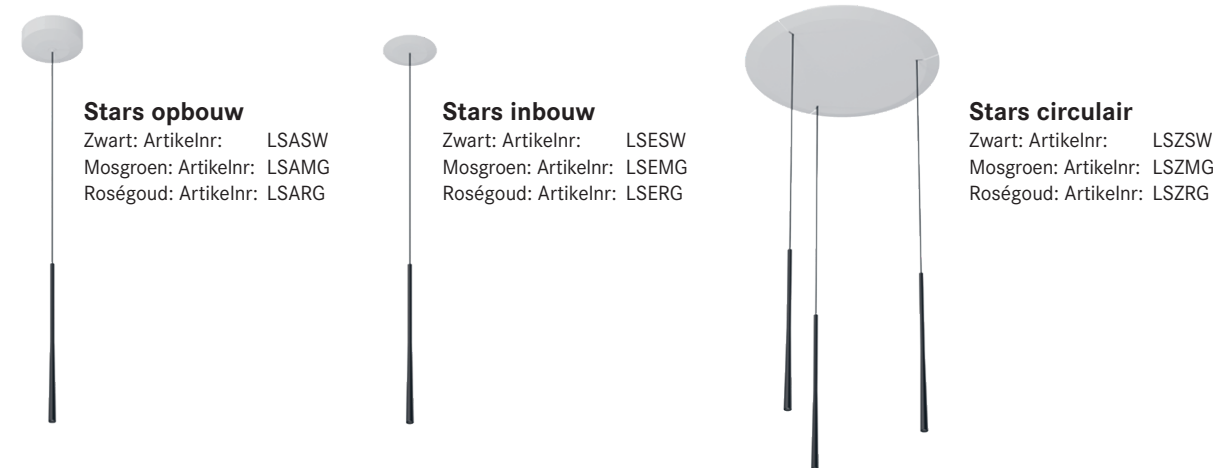

BORA Sink

<p>Materialen</p>	<p>Duurzaam, robuust premium oppervlak van CRISTADUR® met parelend effect. Hittebestendig en zeer eenvoudig schoon te maken.</p>
<p> Intuïtieve bediening</p>	<p>Intuïtieve bediening van de reinigingsfunctie via een aanraaksensor onder het werkblad of via de frontbediening van de kraan.</p>
<p> Slimme ergonomie</p>	<p>Ultiem bedieningsgemak: de kraan is ook met de achterkant van de hand of met de elleboog te bedienen, waardoor beide handen te gebruiken zijn voor het spoelen.</p>
<p> Eenvoudige reiniging</p>	<p>Reinigt zichzelf in een paar seconden na één druk op de knop dankzij de innovatieve reinigingsfunctie.</p>
<p> Minimale afmetingen voor inbouw</p>	<p>Geschikt voor een onderkast van 60 cm breed.</p>

BORA verlichting

Minimalistisch design en maximaal licht.

	BORA Horizon	BORA Stars
Lichtstemming	Twee-in-éénverlichting: als direct licht boven het kookveld en indirecte sfeerverlichting.	Elegante lichtaccenten: als direct licht voor een aangename sfeer.
Kleurtemperatuur	Ledlamp met een breed kleurspectrum van 2700-5000 kelvin.	Ledlamp met een kleurtemperatuur van 3000 kelvin (warmwit licht)
Intuïtieve bediening	Intuïtieve bediening via gebaren: Licht uit/aan, licht dimmen, kleurtemperatuur veranderen, directe en indirecte verlichting koppelen en ontkoppelen.	Draai-/lichtschakelaar: traploos dimmen in de varianten 3-voudig circulair en 3-voudig lineair.
In hoogte verstelbaar	In hoogte verstelbaar zonder gereedschap, in de Fix-variant in de plafondbehuizing en in de Move-variant rechtstreeks door de lamp omhoog en naar beneden te bewegen.	Zonder gereedschap in hoogte verstelbaar in de plafondbehuizing.
Vermogen	40 W	3 W / Stars hanglamp
Lichtstroom	1600 lm direct / 770 lm indirect	Stars 1-voudig: 230 lm Stars 3-voudig: 690 lm
Energie-efficiëntieklasse		