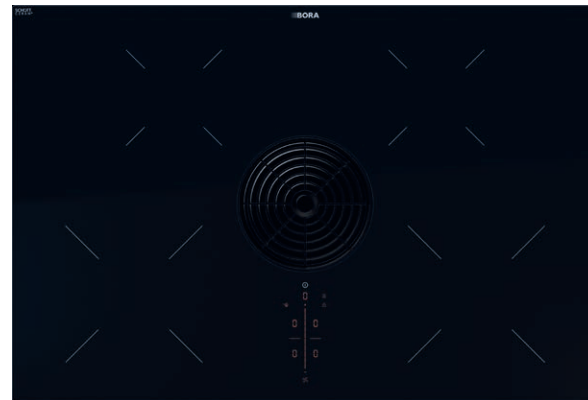

Pure luchtafvoer/recirculatie

Artikelnr.: PURA/PURU Afmetingen: 760 × 515 mm