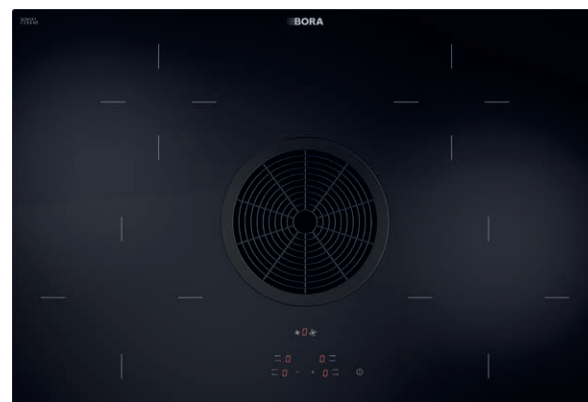

Basic luchtafvoer/recirculatie

Artikelnr: BHA/BHU Afmetingen: 760 × 515 mm

X Pure instroomsproeier
 Artikelnr: PUXED2

Basic/GP4 instroomsproeier
 Artikelnr: GP4ED

Pure instroomsproeier

Geschikt voor de BORA M Pure, Pure en S Pure