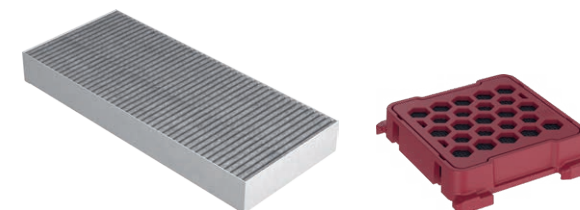

Pure actieve-koolfilter

- Geschikt voor de Pure, M Pure, X Pure en S Pure

Artikelnr: PUAKF

Basic actieve-koolfilter

- Geschikt voor de Basic en GP4

Artikelnr: BAKFS

X BO geurfilter

Artikelnr: XBOGF