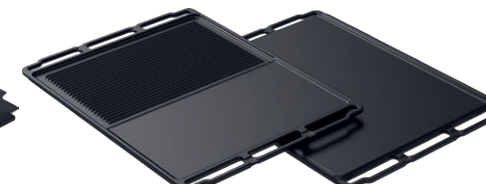

All Black zijlijsten voor kookvelddiepte 515 mm
 Artikelnr: USL515AB

BORA X BO – de professionele stoomoven voor thuis.

X BO stoomoven
 · Afmetingen (B × D × H): 598 × 599 × 580 mm
 · met vaste wateraansluiting
 Artikelnr: XBO

X BO universele plaat diep
 Artikelnr: XBOUBT

X BO roestvrijstalen stoommandje
 Artikelnr: XBOGBG

X BO Airfry-plaat
 Artikelnr: XBOAFB

X BO bak- en grillplaat
 · 1 stuks
 · Kan aan beide kanten worden gebruikt
 Artikelnr: XBOBGP