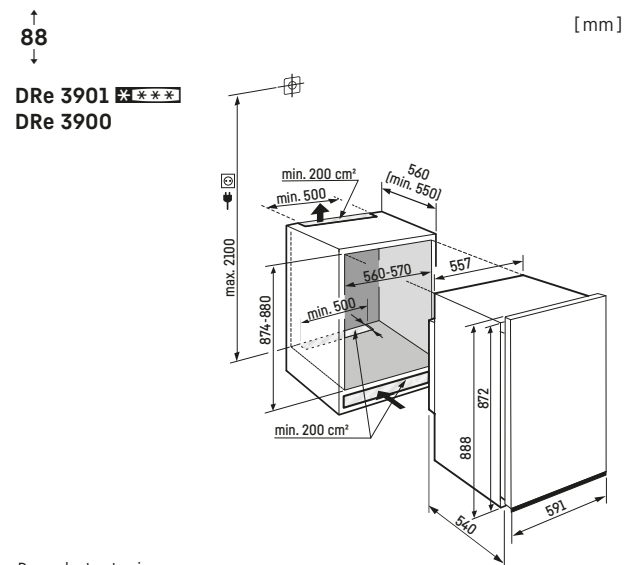

Opgelet:
De meubeldeur wordt direct op de apparaatdeur gemonteerd (deur op deur bevestiging). Meubeldeurscharnieren niet nodig.

Decorplaatmaten in mm:
Hoogte/breedte 1206/585,
Max. dikte 4 mm.

Opgelet:
 De meubeldeur wordt direct op de apparaatdeur gemonteerd (deur op deur bevestiging). Meubeldeurscharnieren niet nodig.