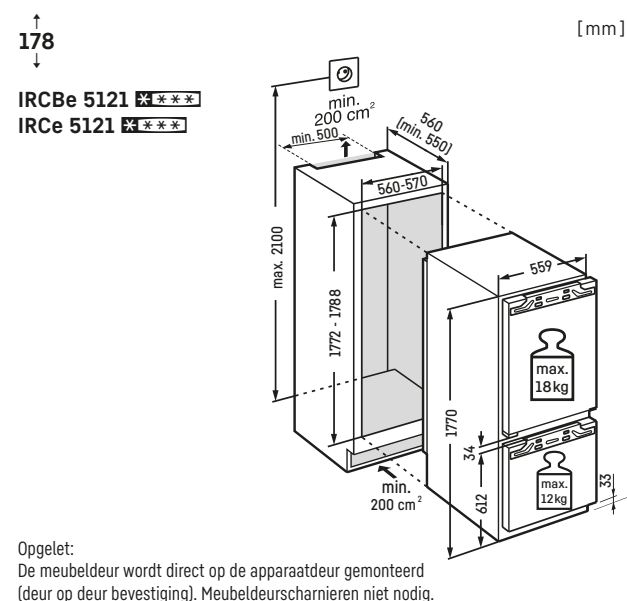

Opgelet:
De meubeldeur wordt direct op de apparaatdeur gemonteerd (deur op deur bevestiging). Meubeldeurscharnieren niet nodig.

Decorplaatmaten in mm:
Hoogte/breedte 1206/585,
Max. dikte 4 mm.

Opgelet:
 De meubeldeur wordt direct op de apparaatdeur gemonteerd (deur op deur bevestiging). Meubeldeurscharnieren niet nodig.