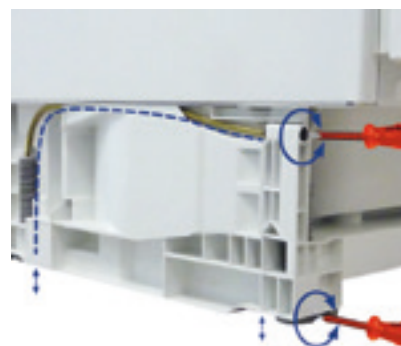

SN	van +10 °C tot +32 °C
ST	van +16 °C tot +38 °C
N	van +16 °C tot +32 °C
T	van +16 °C tot +43 °C

Nismaten

De nismaten bij inbouwapparaten zijn uniform binnen de branche en gelden als industriestandaard. Daarbij zijn de breedte en diepte vastgelegd. De nismaat zelf geeft de hoogte van het apparaat aan. De exacte maten van ieder apparaat kunt u aflezen in de inbouwtekeningen op de volgende bladzijden.

Klimaatklasse

De klimaatklasse geeft de omgevingstemperatuur aan waarbij de koelkasten/of diepvriezer optimaal functioneert. De volgende klimaatklassen zijn gedefinieerd (volgens DIN EN ISO 15502):

Superzuinig

Door het toepassen van de modernste elektronica gecombineerd met zeer efficiënte koelsystemen biedt Liebherr voor alle productgroepen het meest aantrekkelijke en energiezuinigste assortiment. Met apparaten in de beste energie-efficiëntieklasse A kunt u met Liebherr apparaten de grootste energiebesparingen realiseren.

4-puntsbevestiging

Voor een veilige, stabiele en foutloze inbouw van koelapparaten in het keukenmeubel levert Liebherr standaard de speciale 4-puntsbevestiging op alle apparaten met deur-op-deurmontage. De bevestigingshoeken zorgen er voor dat het apparaat boven en onder op de perfecte diepte wordt afgesteld en na montage kunnen de bevestigingspunten netjes worden afgedekt. De inschuifbegrenzing resulteert in een optimale uitlijning en plaatsing van het apparaat in het keukenmeubel.

Varioplint

Met de Varioplint kunnen de hoogte en diepte van de onderbouwmodellen aan het keukenmeubel worden aangepast. Alle vier stelvoetjes zijn vanaf de voorzijde tot 50 mm in hoogte verstelbaar. Bovendien kan de diepte van het ventilatierooster tot 55 mm worden aangepast.

Nivelleringsstrips