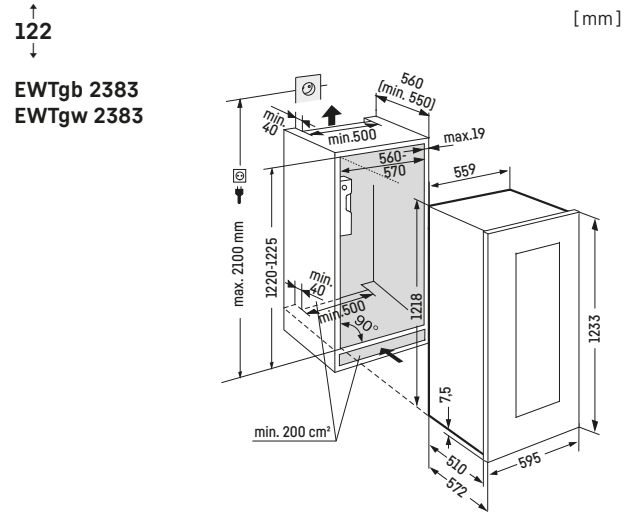

Decorplaatmaten in mm:
 Hoogte/breedte 678/585, Max. dikte 4 mm.

* Afbeelding met gemonteerd edelstalen frame (accessoire).
 Deurmaten: (B/H/D) 595/1816/552 mm.

Deurmaten: (B/H/D) 595/1233/552 mm.

Deurmaten: (B/H/D) 595/906/552 mm.