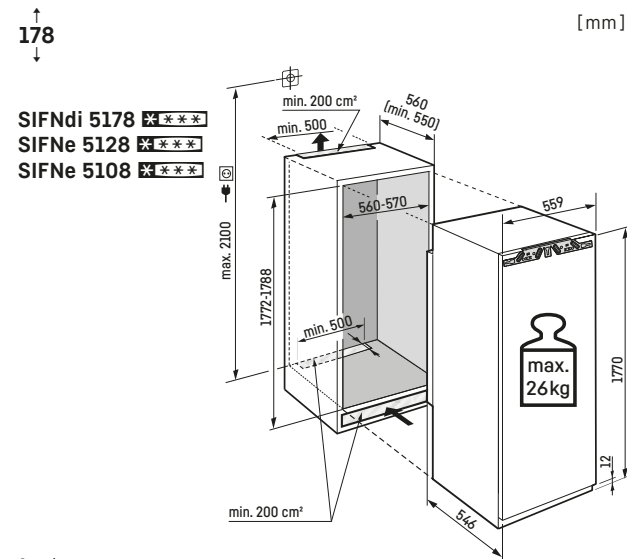

Opgelet:
De meubeldeur wordt direct op de apparaatdeur gemonteerd (deur op deur bevestiging). Meubeldeurscharnieren niet nodig.