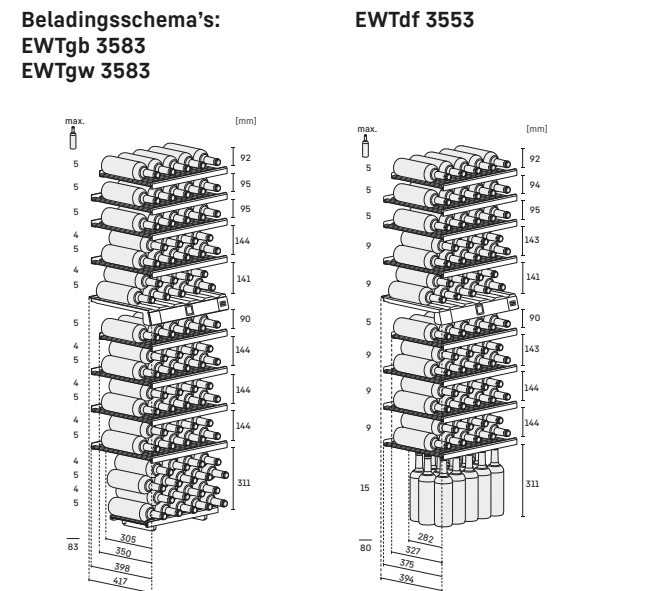

Opgelet:
De meubeldeur wordt direct op de apparaatdeur gemonteerd (deur op deur bevestiging). Meubeldeurscharnieren niet nodig.
Variabele plinthoogte bij een apparaathoogte van 820 mm (werkbladhoogte 850 mm) 100-160 mm. Bij apparaathoogte van 880 mm (werkbladhoogte 900 mm) 163-223 mm. Plintdiepte instelbaar: 22 tot 77 mm.