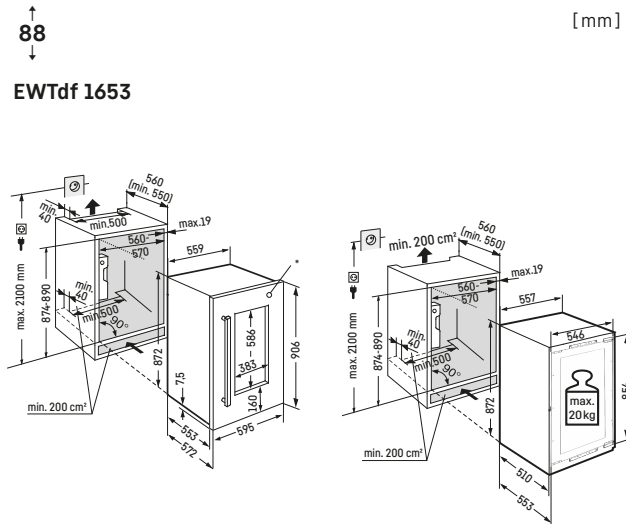

Decorplaatmaten in mm:
 Hoogte/breedte 678/585, Max. dikte 4 mm.

* Afbeelding met gemonteerd edelstalen frame (accessoire).
 Deurmaten: (B/H/D) 595/1816/552 mm.

Deurmaten: (B/H/D) 595/1233/552 mm.

Deurmaten: (B/H/D) 595/906/552 mm.