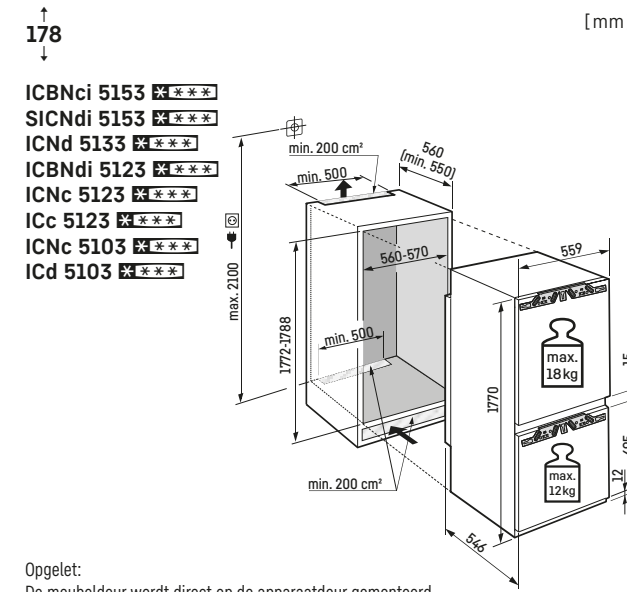

Inclusief 3m slang voor vaste wateraansluiting 3/4"

Opgelet:
De meubeldeur wordt direct op de apparaatdeur gemonteerd (deur op deur bevestiging). Meubeldeurscharnieren niet nodig.

Vaste wateraansluiting voor automatische IceMaker noodzakelijk (3/4")!
Inclusief 3m slang voor vaste wateraansluiting 3/4"