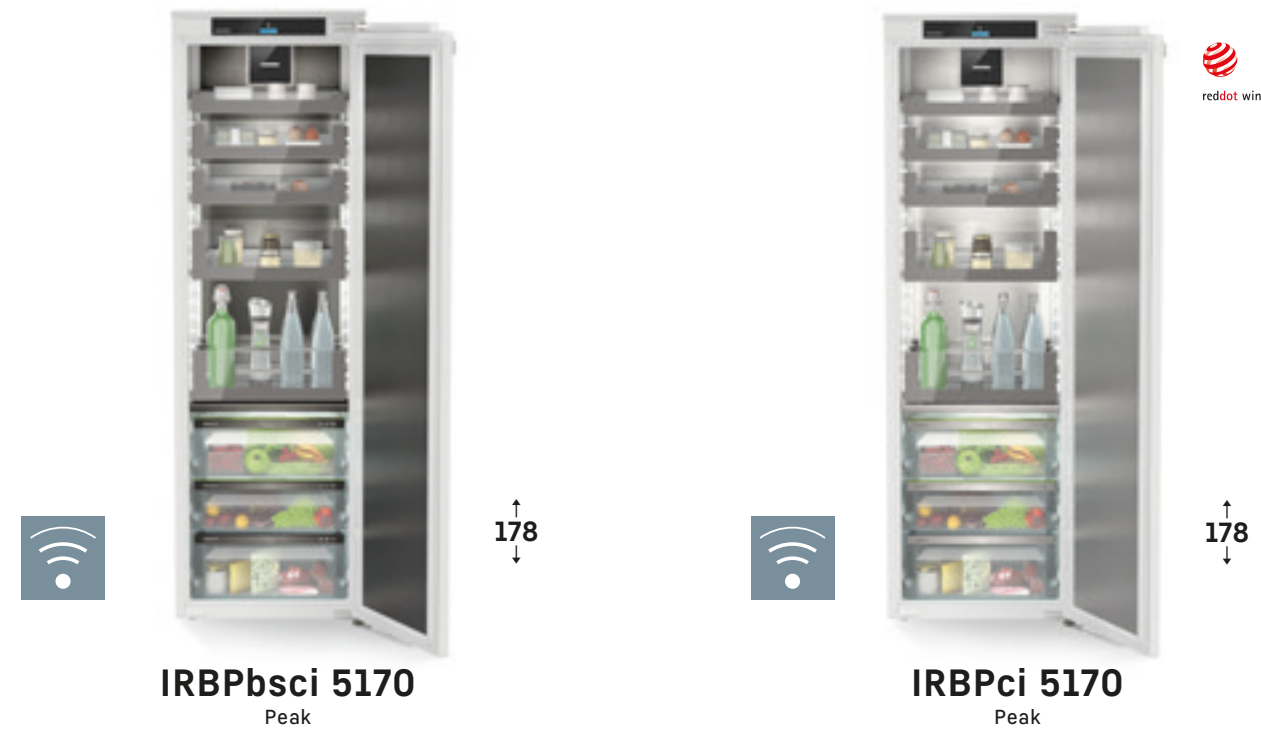

Deur op deur / integreerbaar apparaat

Energie-efficiëntieklasse:	C
Energieverbruik per jaar / 24 h:	100 / 0,274 kWh
Totaal volume ¹:	297 l
Volume:	Koeldeel: 199,0 l / BioFresh: 98,4 l
Geluidsniveau / Geluidsklasse:	31 dB(A) / B, SuperSilent
Klimaatklasse:	SN-T (van +10 °C tot +43 °C)
Nisafmetingen in cm (h/b/d):	177,2 - 178,8 / 56 - 57 / min. 55,0

Bedieningspaneel

- 2,4" TFT, Touch & Swipe kleurenscherm
- Digitale temperatuuraanduiding voor koel- en BioFresh-gedeelte
- SmartDeviceBox inbegrepen
- Alarm bij storing: optisch en akoestisch
- Deuralarm: optisch en akoestisch

Koel- en BioFresh-gedeelte

- PowerCooling met Ambilight met FreshAir koofilter
- Variabel eierrekje, botervloot
- 5 Uittrekbare GlassLine laden op SoftTelescopic rails
- Geïntegreerd flessenplateau
- LightTower
- LED BioFesh verlichting
- 3 BioFresh-Safes met SoftTelescopic, 2 Fruit & Vegetable-Safes, 1 Meat & Dairy-Safe, 1 FlexSystem

Uitrustingsvoordelen

- In de hoogte verstelbare pootjes voorzijde
- Verwisselbare deurscharniering
- Verwisselbaar deurrubber
- Achterwand en deurpaneel in BlackSteel

Deur op deur / integreerbaar apparaat

Energie-efficiëntieklasse:	C
Energieverbruik per jaar / 24 h:	100 / 0,274 kWh
Totaal volume ¹:	297 l
Volume:	Koeldeel: 199,0 l / BioFresh: 98,4 l
Geluidsniveau / Geluidsklasse:	31 dB(A) / B, SuperSilent
Klimaatklasse:	SN-T (van +10 °C tot +43 °C)
Nisafmetingen in cm (h/b/d):	177,2 - 178,8 / 56 - 57 / min. 55,0

Bedieningspaneel

- 2,4" TFT, Touch & Swipe kleurenscherm
- Digitale temperatuuraanduiding voor koel- en BioFresh-gedeelte
- SmartDeviceBox inbegrepen
- Alarm bij storing: optisch en akoestisch
- Deuralarm: optisch en akoestisch

Koel- en BioFresh-gedeelte

- PowerCooling met Ambilight met FreshAir koofilter
- Variabel eierrekje, botervloot
- 5 Uittrekbare GlassLine laden op SoftTelescopic rails
- Geïntegreerd flessenplateau
- LightTower
- LED BioFesh verlichting
- 3 BioFresh-Safes met SoftTelescopic, 2 Fruit & Vegetable-Safes, 1 Meat & Dairy-Safe, 1 FlexSystem

Uitrustingsvoordelen

- In de hoogte verstelbare pootjes voorzijde
- Verwisselbare deurscharniering
- Verwisselbaar deurrubber
- Achterwand en deurpaneel in SmartSteel

¹ Conform de verordening EU 2019/2016 geven wij het totaal volume als geheel getal (afgerond) weer en het volume van de vries- en versvoedselcompartimenten met één cijfer na de komma. Een voorbeeld van het energielabel staat op pagina 11. Volgens (EU) 2017/1369 6a.