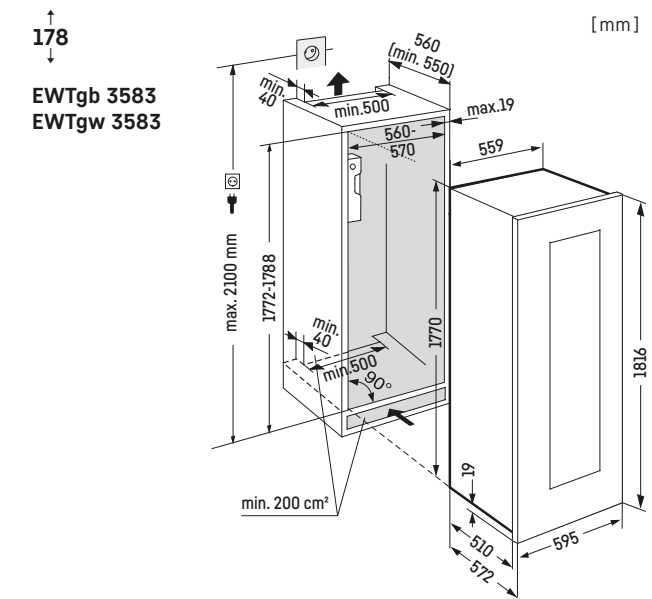

Deurmaten: (B/H/D) 595/1816/552 mm.