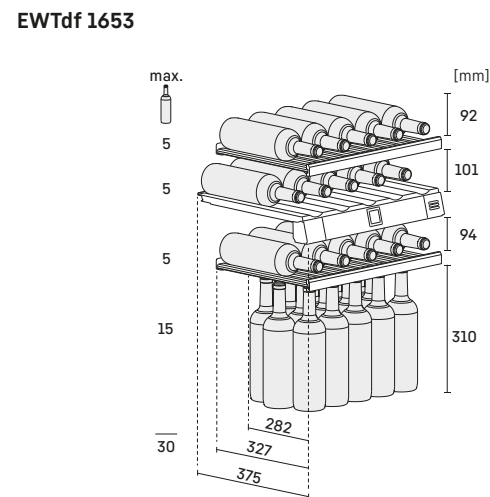

Beladingsschema's: