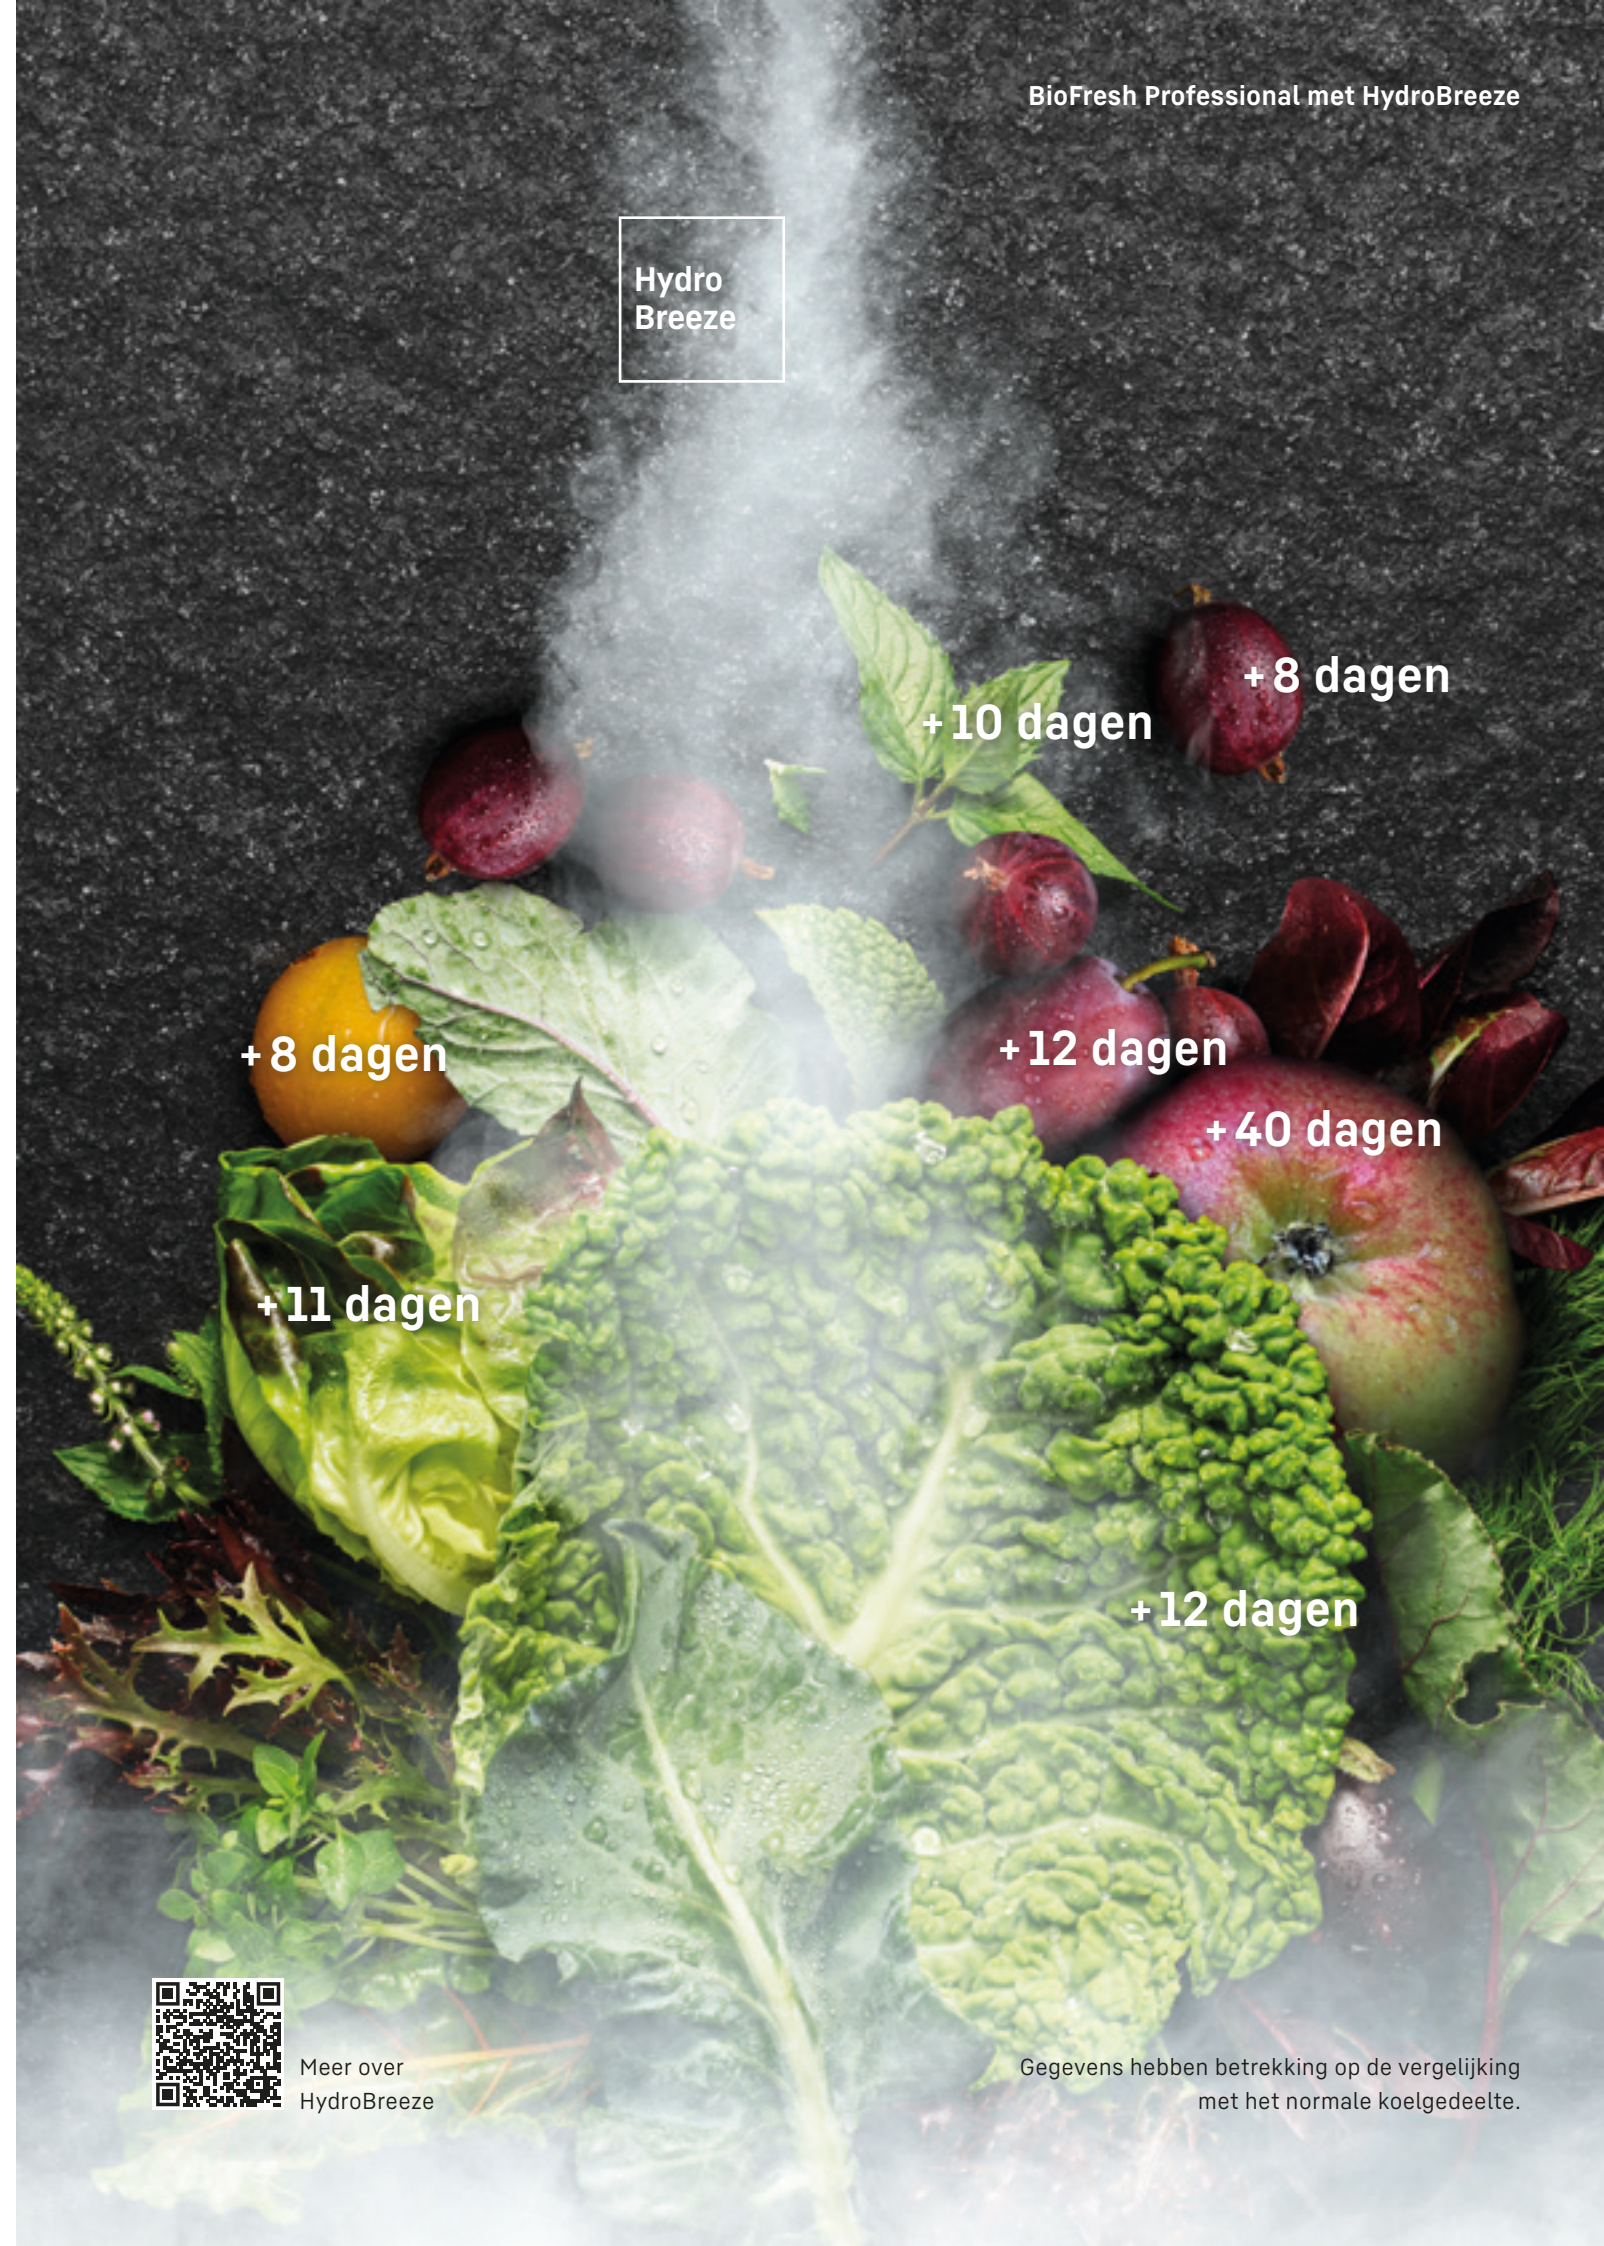

Meer over
HydroBreeze

Gegevens hebben betrekking op de vergelijking met het normale koelgedeelte.