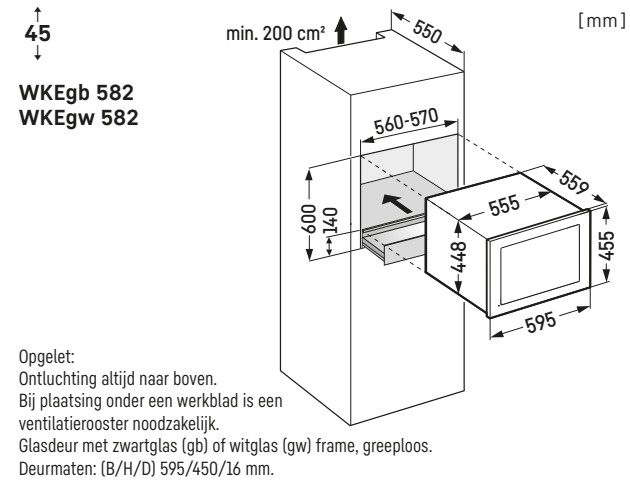

Beladingsschema's: