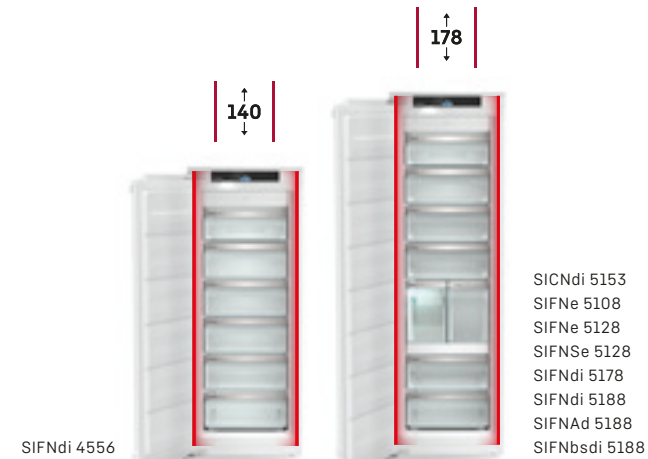

Diepvriezers met verwarmd bovenpaneel

Dankzij het verwarmde bovenpaneel kunnen diepvriezers met een nishoogte van 72 of 88 cm verticaal gecombineerd worden met een koelkast of wijnkast van elke nishoogte.