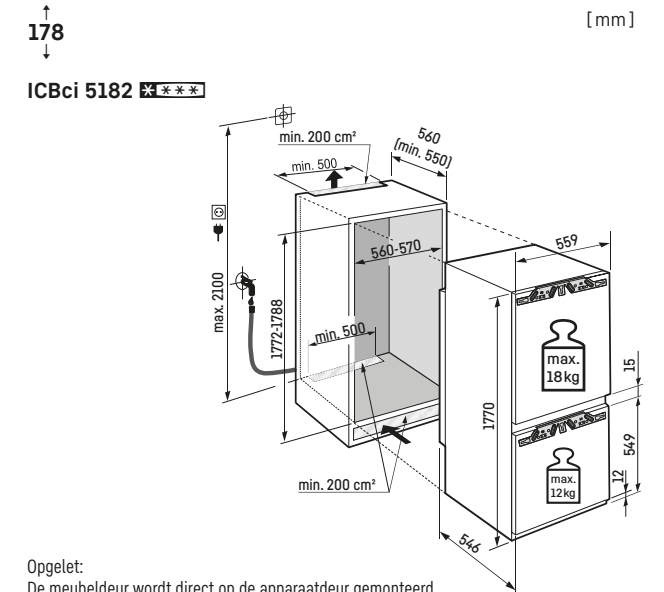

Opgelet:
De meubeldeur wordt direct op de apparaatdeur gemonteerd (deur op deur bevestiging). Meubeldeurscharnieren niet nodig.