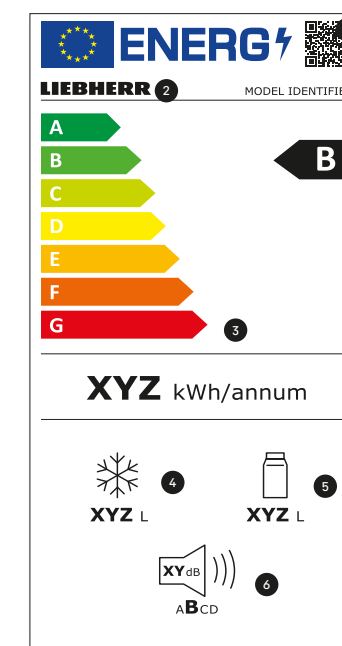

Het huidige EU-energielabel voor elektrische apparaten

1. De QR-code voor de identificatie van het product in de EU-database EPREL (European Product Database for Energy Labeling).
2. De „Model Identifier“ voor de handmatige identificatie van het product in de EU-database EPREL, bijv. via het artikelnummer.
3. De nieuwe efficiëntieschaal van „A“ tot „G“. „G“ is echter alleen bestemd voor wijnkoelers.
4. Het totaalvolume* van alle vriesvakken.
5. Het totaalvolume* van alle koel- en vriesvakken.
6. Het geluidsniveau wordt nu ingedeeld in de klassen „A“ tot en met „D“.