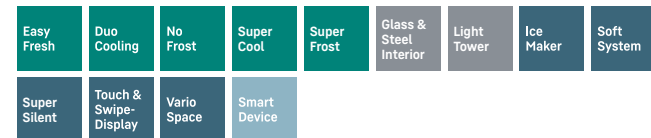

Bedieningspaneel

- 2,4" TFT, Touch & Swipe kleurenscherm
- Digitale temperatuurandauiding voor koel- en vriesgedeelte
- SmartDeviceBox inbegrepen
- Alarm bij storing: optisch en akoestisch
- Deuralarm: optisch en akoestisch

Koelgedeelte

- PowerCooling met Ambilight met FreshAir koolfilter
- Deurvakken edelstaal & glas met flessenhouder, VarioBoxen uittrekbaar, variabel eierrekje, botervloot
- 5 GlassLine draagplateaus, waarvan 1 deelbaar
- VarioSafe
- Flessenplateau voor 3 flessen
- LightTower
- 1 EasyFresh-safe gedeeltelijk uittrekbaar op telescooprails

Vriesgedeelte ********

- 3 diepvriesladen, waarvan 2 op uittrekbare telescooprails, VarioSpace
- IceMaker met vaste wateraansluiting 3/4"
- IJsblokjesproductie in 24 uur: 1,2 kg
- IJsblokjesvoorraad: 5 kg
- LED verlichting
- Bewaartijd bij storing: 9 uur
- Invriescapaciteit in 24 uur: 6 kg
- 2 koude accu's
- Draagplateaus van veiligheidsglas
- Invriesplateau

Uitrustingsvoordelen

- In de hoogte verstelbare pootjes voorzijde
- VarioSafe
- Verwisselbare deurscharniering
- Verwisselbaar deurrubber
- Achterwand en deurpaneel in BlackSteel