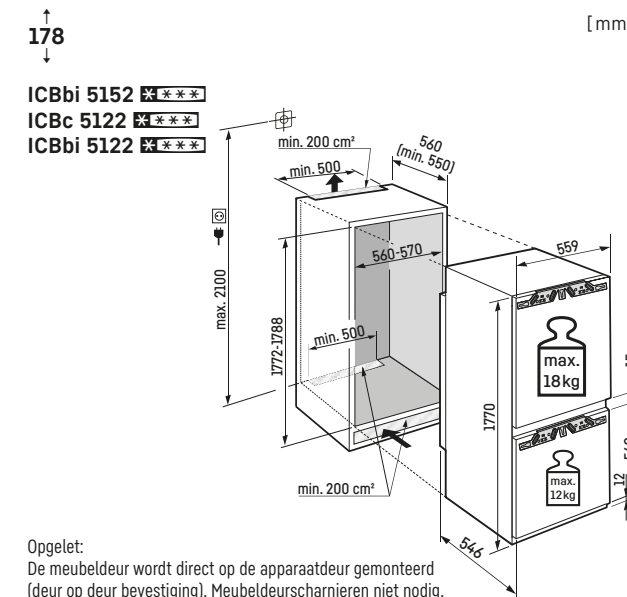

Inclusief 3m slang voor vaste wateraansluiting 3/4"

Opgelet:
De meubeldeur wordt direct op de apparaatdeur gemonteerd (deur op deur bevestiging). Meubeldeurscharnieren niet nodig.

Opgelet:
De meubeldeur wordt direct op de apparaatdeur gemonteerd (deur op deur bevestiging). Meubeldeurscharnieren niet nodig.