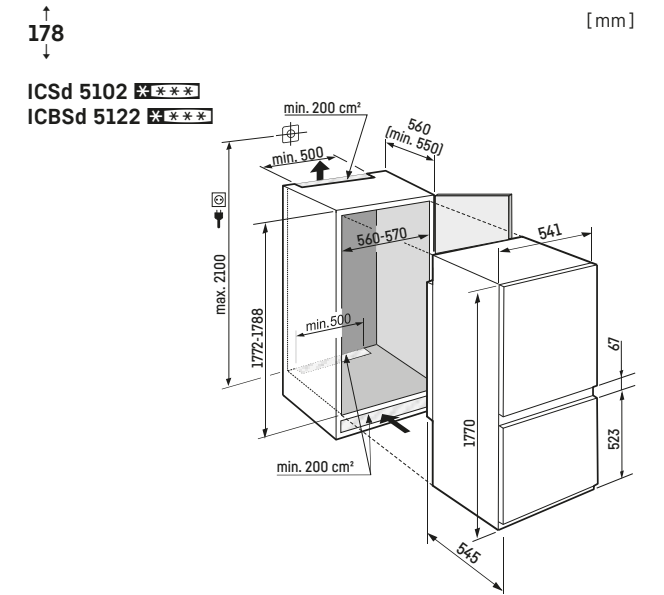

Opgelet:
De meubeldeur wordt direct op de apparaatdeur gemonteerd (deur op deur bevestiging). Meubeldeurscharnieren niet nodig.