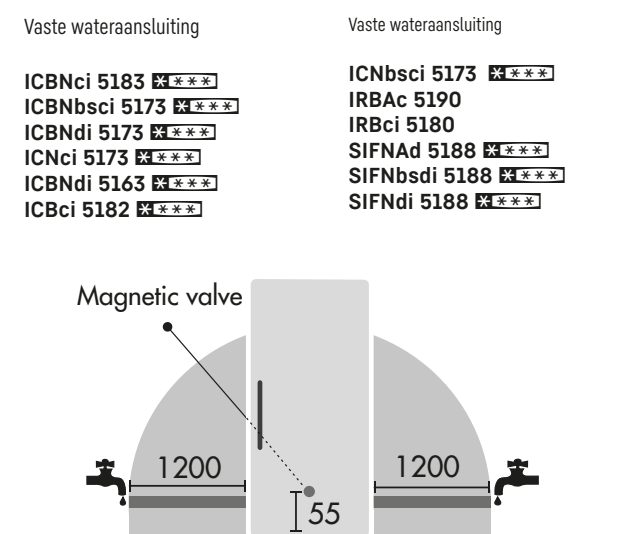

Inclusief 3m slang voor vaste wateraansluiting 3/4"

Opgelet:
De meubeldeur wordt direct op de apparaatdeur gemonteerd (deur op deur bevestiging). Meubeldeurscharnieren niet nodig.

Opgelet:
De meubeldeur wordt direct op de apparaatdeur gemonteerd (deur op deur bevestiging). Meubeldeurscharnieren niet nodig.