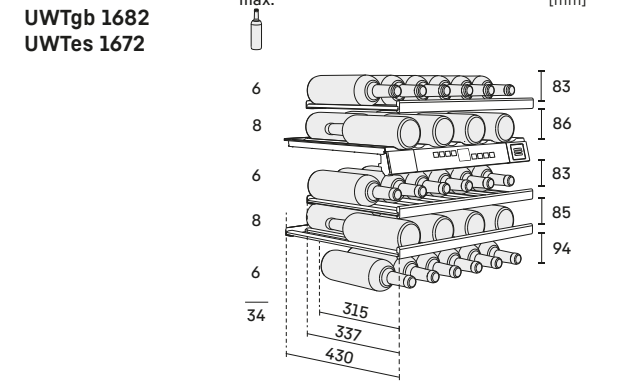

Beladingsschema's: