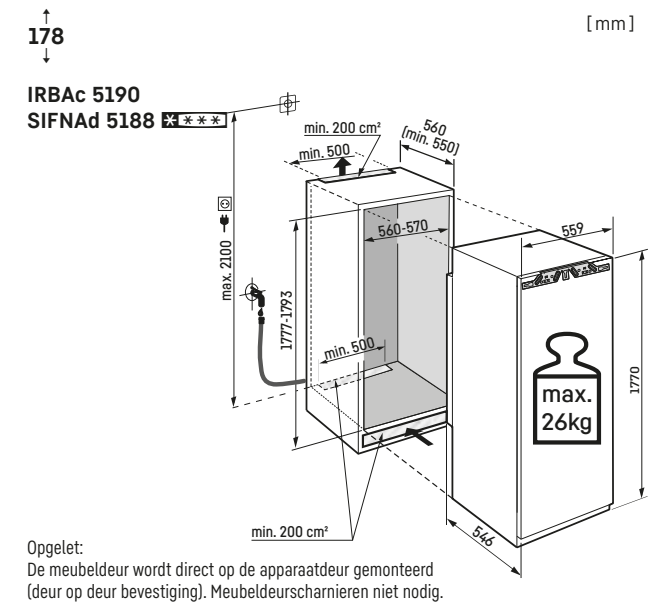

Opgelet:
De meubeldeur wordt direct op de apparaatdeur gemonteerd (deur op deur bevestiging). Meubeldeurscharnieren niet nodig.