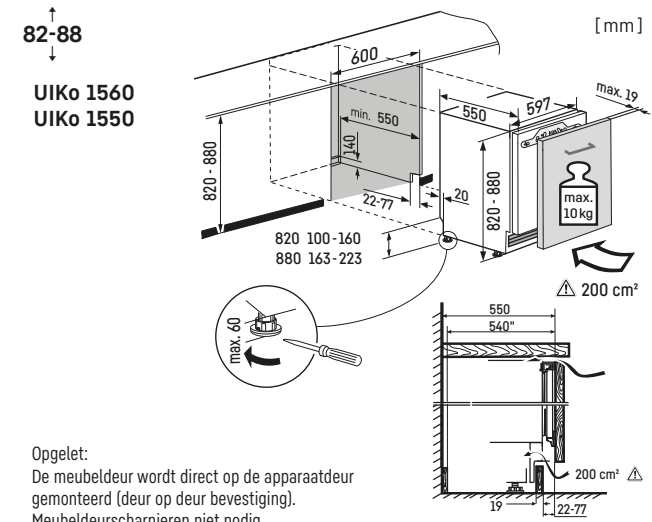

Opgelet:
De meubeldeur wordt direct op de apparaatdeur gemonteerd (deur op deur bevestiging). Meubeldeurscharnieren niet nodig.
Variabele plinthoogte bij een apparaathoogte van 820 mm (werkbladhoogte 850 mm) 100-160 mm.
Bij apparaathoogte van 880 mm (werkbladhoogte 900 mm) 163-223 mm. Plintdiepte instelbaar: 22 tot 77 mm.