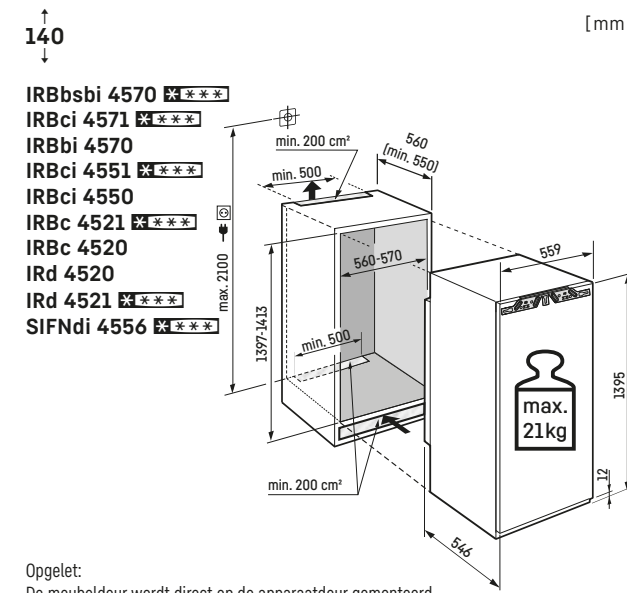

Opgelet:
De meubeldeur wordt direct op de apparaatdeur gemonteerd (deur op deur bevestiging). Meubeldeurscharnieren niet nodig.