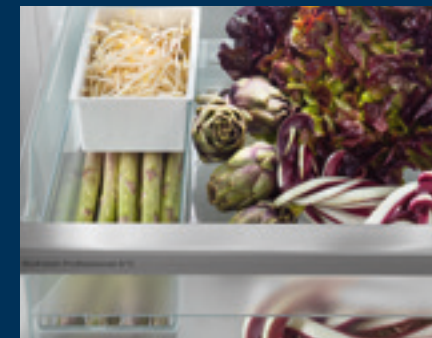

FlexSystem

Kleine en kwetsbare vruchten hebben de neiging om uit het zicht te verdwijnen in de koelkast of worden gemakkelijk geplet. Daarom heeft uw Liebherr het FlexSystem: twee flexibel te plaatsen boxen zorgen in de BioFresh-safe voor orde en overzichtelijkheid. Ze beschermen zelfs de kleinste framboos tegen drukpunten of vermenging met andere levensmiddelen.