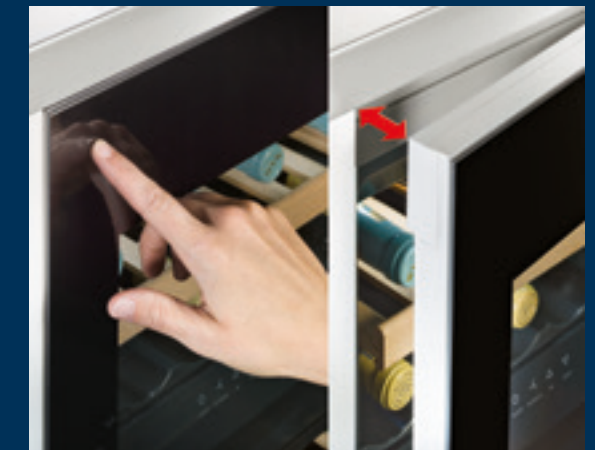

TipOpen-Technologie

De glasdeur opent bij het aanraken 7 cm. Wordt de deur na 3 seconden niet verder geopend, dan wordt deze automatisch door het SoftSystem gesloten.