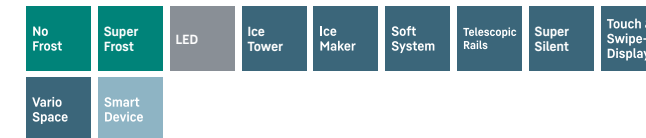

Bedieningspaneel

- 2,4" TFT, Touch & Swipe kleurenscherm
- Digitale temperatuuraanduiding
- SmartDeviceBox inbegrepen
- Alarm bij storing: optisch en akoestisch
- Deuralarm: optisch en akoestisch

Vriesgedeelte ********

- 8 diepvriesladen, waarvan 5 op uittrekbare telescooprails, VarioSpace
- IceTower
- IceMaker met vaste wateraansluiting 3/4"
- IJsblokjesproductie in 24 uur: 0,8 kg
- IJsblokjesvoorraad: 5,7 kg
- LED verlichting
- Bewaartijd bij storing: 9 uur
- Invriescapaciteit in 24 uur: 12 kg
- 2 koude accu's
- Draagplateaus van veiligheidsglas
- Invriesplateau

Uitrustingsvoordelen

- Warme wanden tweezijdig, geschikt voor combinatie met andere koel-, vries en/of wijnkasten
- In de hoogte verstelbare pootjes voorzijde
- Deurscharniering links, wisselbaar
- Verwisselbaar deurrubber