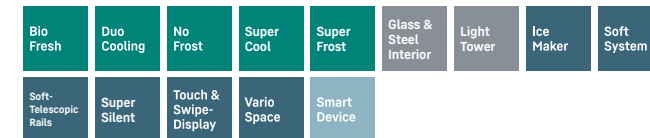

Bedieningspaneel

- 2,4" TFT, Touch & Swipe kleurenscherm
- Digitale temperatuurandauiding voor koel-, BioFresh- en vriesgedeelte
- SmartDeviceBox inbegrepen
- Alarm bij storing: optisch en akoestisch
- Deuralarm: optisch en akoestisch

Koel- en BioFresh-gedeelte

- PowerCooling met FreshAir koolfilter
- Deurvakken edelstaal & glas met flessenhouder, VarioBoxen uittrekbaar, variabel eierrekje, botervloot
- 3 GlassLine draagplateaus, waarvan 1 deelbaar
- Geïntegreerd flessenplateau
- LightTower
- LED BioFesh verlichting
- 2 BioFresh-Safes met SoftTelescopic, 1 Fruit & Vegetable-Safe, 1 Meat & Dairy-Safe

Vriesgedeelte ********

- 3 diepvriesladen, VarioSpace
- IceMaker met vaste wateraansluiting 3/4"
- IJsblokjesproductie in 24 uur: 1,2 kg
- IJsblokjesvoorraad: 5 kg
- LED verlichting
- Bewaartijd bij storing: 9 uur
- Invriescapaciteit in 24 uur: 6 kg
- 2 koude accu's
- Draagplateaus van veiligheidsglas

Uitrustingsvoordelen

- In de hoogte verstelbare pootjes voorzijde
- Verwisselbare deurscharniering
- Verwisselbaar deurrubber
- Achterwand in SmartSteel