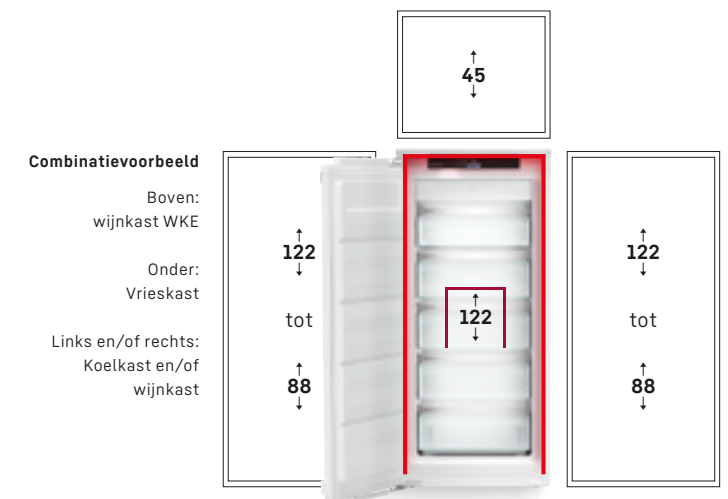

Stel uw eigen koelmeubel samen op liebherr-home.nl/configurator

Diepvriezers met verwarmd bovenpaneel

Dankzij het verwarmde bovenpaneel kunnen diepvriezers met een nishoogte van 72 of 88 cm verticaal gecombineerd worden met een koelkast of wijnkast van elke nishoogte.

Aan beide zijden verwarmde zijpanelen

Dankzij de verwarmde zijpanelen kunnen aan beide kanten apparaten van elke nishoogte worden geplaatst.

Verwarmd bovenpaneel en verwarmde zijpanelen

Het verwarmde bovenpaneel en de verwarmde zijwanden maken het mogelijk apparaten te combineren naar boven met apparaten in elke nishoogte. Combinaties mogelijk tot nishoogte 178 cm aan beide zijden.