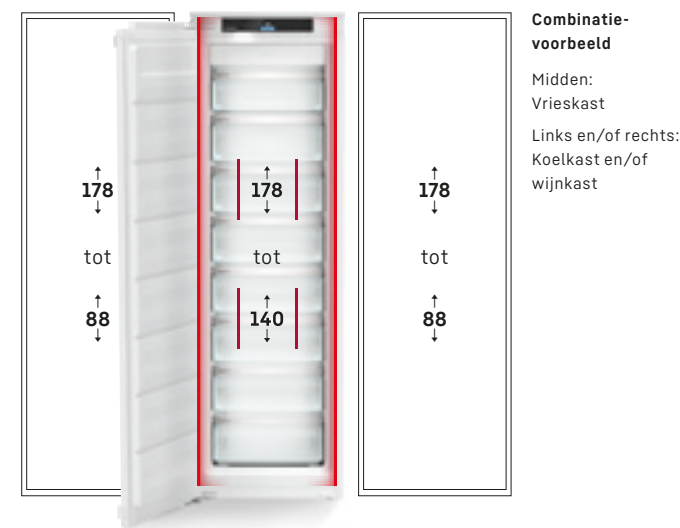

Aan beide zijden verwarmde zijpanelen

Dankzij de verwarmde zijpanelen kunnen aan beide kanten apparaten van elke nishoogte worden geplaatst.