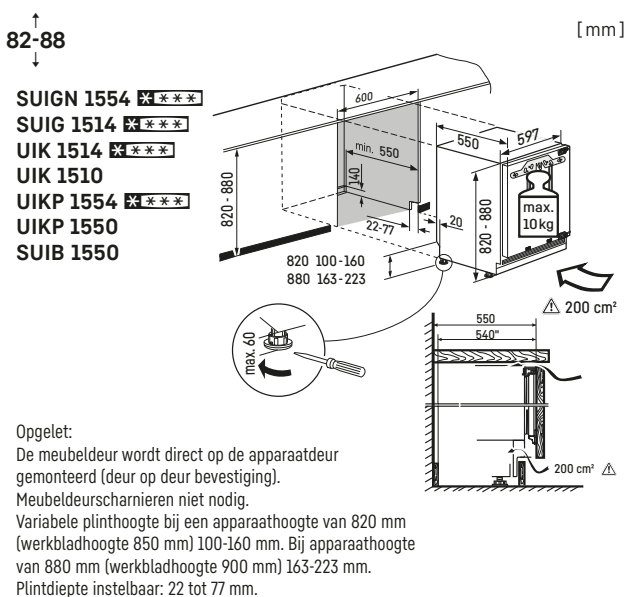

Opgelet:
De meubeldeur wordt direct op de apparaatdeur gemonteerd (deur op deur bevestiging). Meubeldeurscharnieren niet nodig.
Variabele plinthoogte bij een apparaathoogte van 820 mm (werkbladhoogte 850 mm) 100-160 mm. Bij apparaathoogte van 880 mm (werkbladhoogte 900 mm) 163-223 mm. Plintdiepte instelbaar: 22 tot 77 mm.