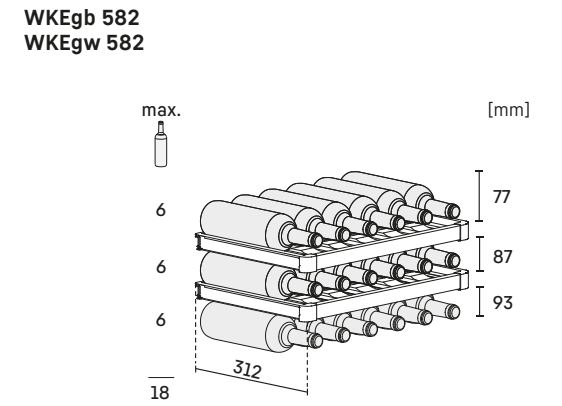

Beladingsschema's: