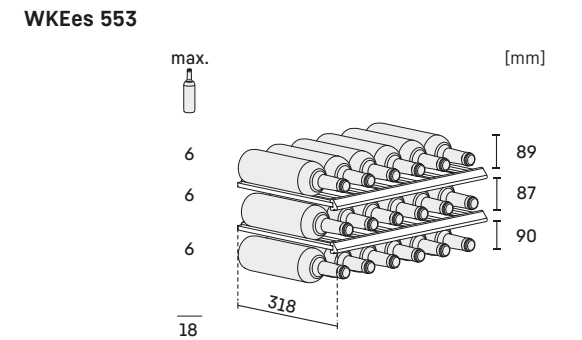

Beladingsschema's: