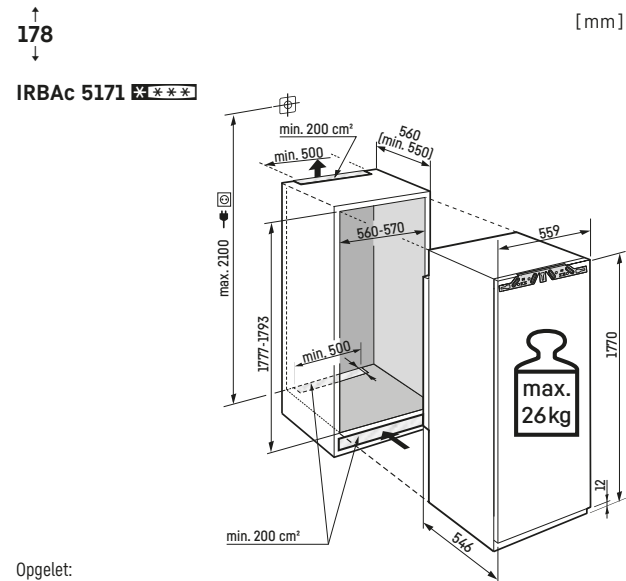

Opgelet:
De meubeldeur wordt direct op de apparaatdeur gemonteerd (deur op deur bevestiging). Meubeldeurscharnieren niet nodig.