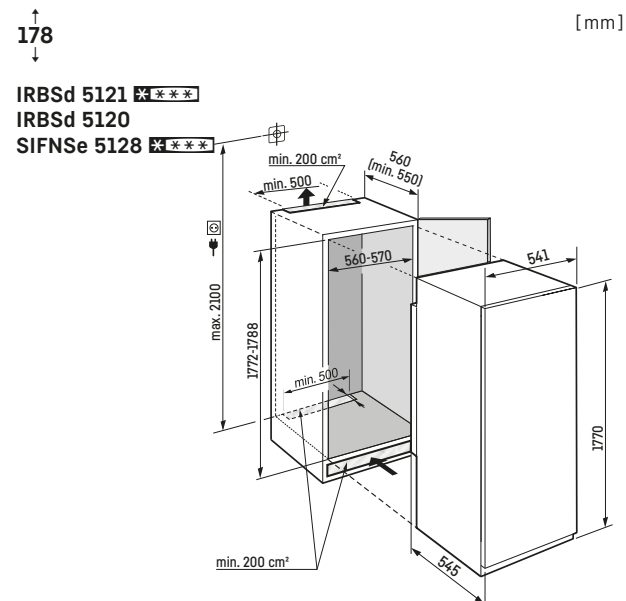

Opgelet:
De meubeldeur wordt direct op de apparaatdeur gemonteerd (deur op deur bevestiging). Meubeldeurscharnieren niet nodig.

Decorplaatmaten in mm:
Hoogte/breedte 1206/585,
Max. dikte 4 mm.

Opgelet:
 De meubeldeur wordt direct op de apparaatdeur gemonteerd (deur op deur bevestiging). Meubeldeurscharnieren niet nodig.