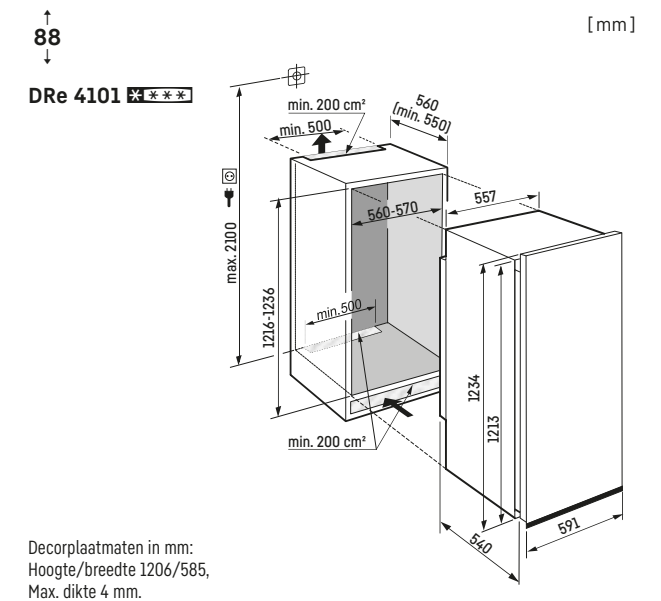

Opgelet:
De meubeldeur wordt direct op de apparaatdeur gemonteerd (deur op deur bevestiging). Meubeldeurscharnieren niet nodig.

Decorplaatmaten in mm:
Hoogte/breedte 1206/585,
Max. dikte 4 mm.

Opgelet:
 De meubeldeur wordt direct op de apparaatdeur gemonteerd (deur op deur bevestiging). Meubeldeurscharnieren niet nodig.