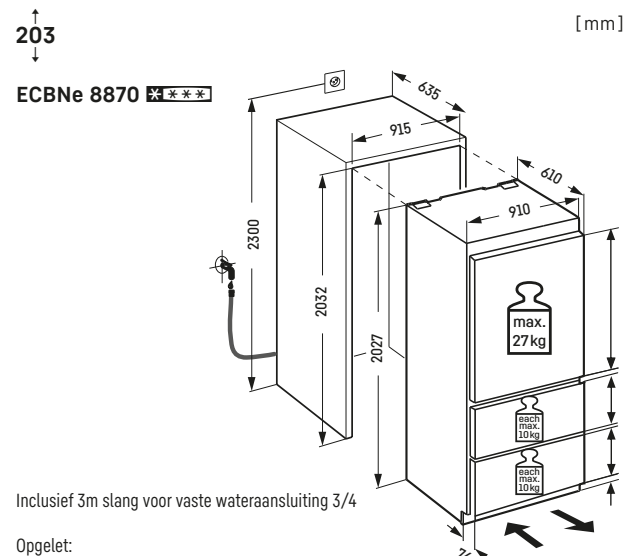

Inclusief 3m slang voor vaste wateraansluiting 3/4"

Opgelet:
De meubeldeur wordt direct op de apparaatdeur gemonteerd (deur op deur bevestiging). Meubeldeurscharnieren niet nodig.