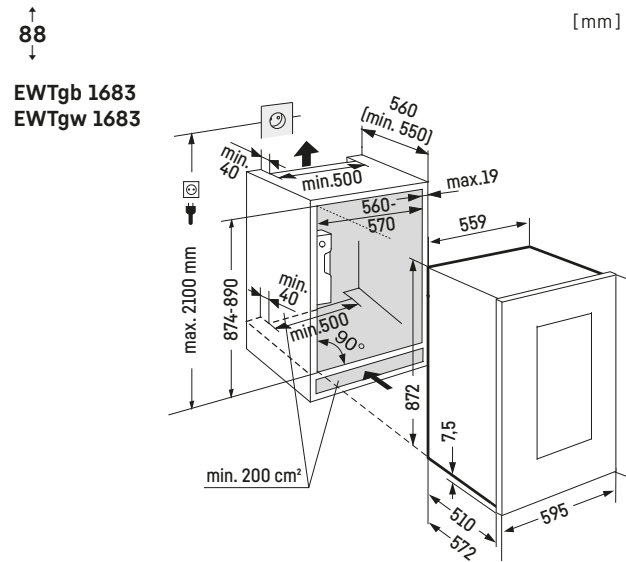

Decorplaatmaten in mm:
 Hoogte/breedte 678/585, Max. dikte 4 mm.

* Afbeelding met gemonteerd edelstalen frame (accessoire).
 Deurmaten: (B/H/D) 595/1816/552 mm.

Deurmaten: (B/H/D) 595/1233/552 mm.

Deurmaten: (B/H/D) 595/906/552 mm.