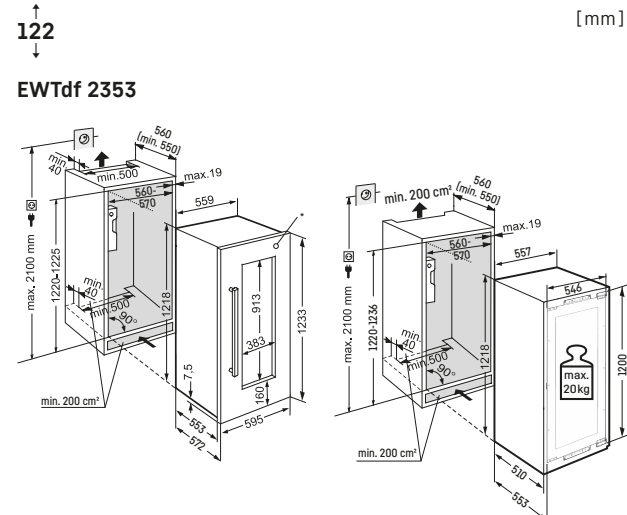

Deurmaten: (B/H/D) 595/1233/552 mm.

Deurmaten: (B/H/D) 595/906/552 mm.

* Afbeelding met gemonteerd edelstalen frame (accessoire),
Deurmaten: (B/H/D) 595/906/552 mm.

* Afbeelding met gemonteerd edelstalen frame (accessoire),
Deurmaten: (B/H/D) 595/1233/552 mm.

Beladingsschema's:

Beladingsschema's:

Opgelet:
Ontluchting altijd naar boven.
Bij plaatsing onder een werkblad is een ventilatierooster noodzakelijk.
Glasdeur met zwartglas (gb) of witglas (gw) frame, greeploos.
Deurmaten: (B/H/D) 595/450/16 mm.

Beladingsschema's:

Opgelet:
Ontluchting altijd naar boven.
Bij plaatsing onder een werkblad is een ventilatierooster noodzakelijk.
Glasdeur met edelstalen frame.
Deurmaten: (B/H/D) 591/455/16 mm

Beladingsschema's:

Onderbouw:
sokkel 50 mm in hoogte verstelbaar.
Be- en ontluuchting via plint, geen ventilatiesleuven in werkblad nodig.
Greeploze glasdeur.
Deurmaten: (B/H/D) 596/ 717/39 mm

Beladingsschema's:

Onderbouw:
sokkel 50 mm in hoogte verstelbaar.
Be- en ontluuchting via plint, geen ventilatiesleuven in werkblad nodig.
Glasdeur met edelstalen frame.
Deurmaten: (B/H/D) 596/717/39 mm

Beladingsschema's: