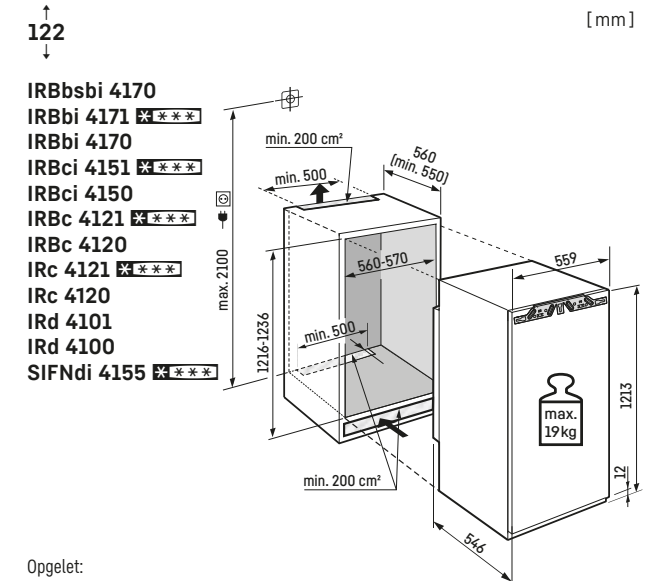

Opgelet:
De meubeldeur wordt direct op de apparaatdeur gemonteerd (deur op deur bevestiging). Meubeldeurscharnieren niet nodig.