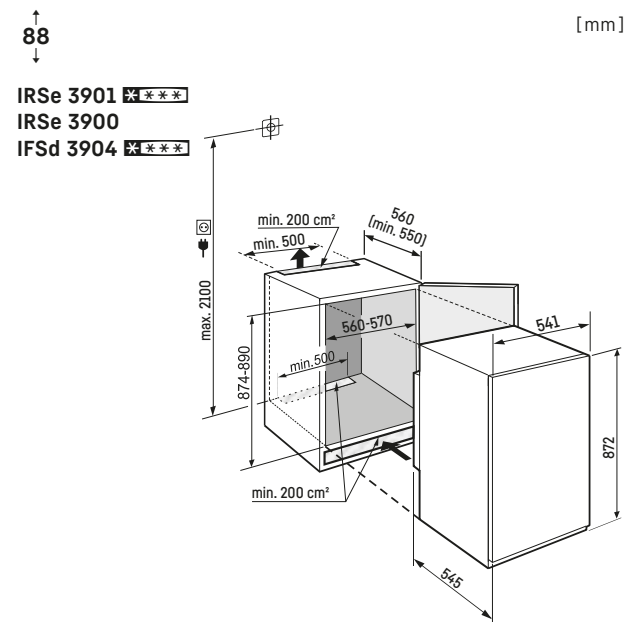

Deurmaten: (B/H/D) 595/1816/552 mm.