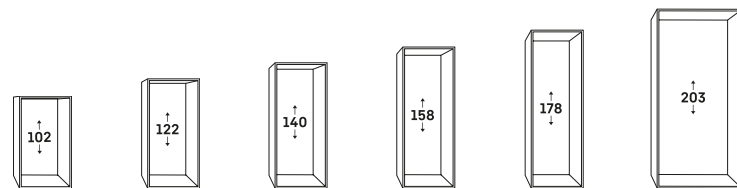

Nismaten

De nismaten bij inbouwapparaten zijn uniform binnen de branche en gelden als industriestandaard. Daarbij zijn de breedte en diepte vastgelegd. De nismaat zelf geeft de hoogte van het apparaat aan. De exacte maten van ieder apparaat kunt u aflezen in de inbouwtekeningen op de volgende bladzijden.