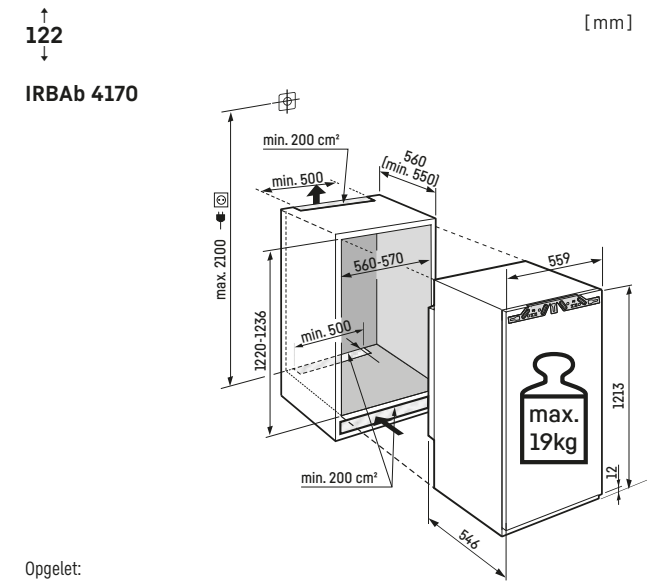

Opgelet:
De meubeldeur wordt direct op de apparaatdeur gemonteerd (deur op deur bevestiging). Meubeldeurscharnieren niet nodig.