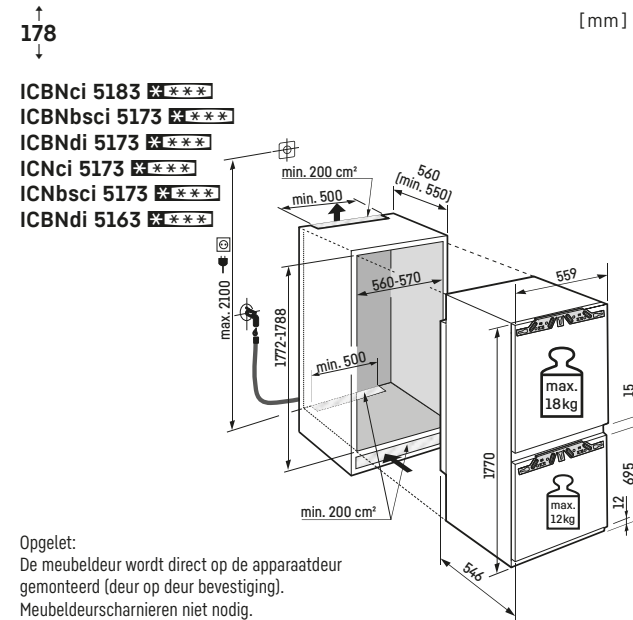

Inclusief 3m slang voor vaste wateraansluiting 3/4"

Opgelet:
De meubeldeur wordt direct op de apparaatdeur gemonteerd (deur op deur bevestiging). Meubeldeurscharnieren niet nodig.

Opgelet:
De meubeldeur wordt direct op de apparaatdeur gemonteerd (deur op deur bevestiging). Meubeldeurscharnieren niet nodig.