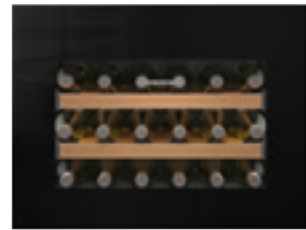

↑
45
↓

WKEgb 582
GrandCru

Isolatieglasdeur / integreerbaar apparaat

Energie-efficiëntieklasse:	G
Energieverbruik per jaar / 24 h:	116 / 0,317 kWh
Max. Bordeauxfleschen 0.75 l²:	18
Totaal volume ¹:	47 l
Geluidsniveau / Geluidsklasse:	32 dB(A) / B, SuperSilent
Klimaatklasse:	SN-ST (van +10 °C tot +38 °C)
Deur:	Isolatieglasdeur met zwartglas frame, greeploos
Nisafmetingen in cm (h/b/d):	45-45,2/56-57/min. 55,0