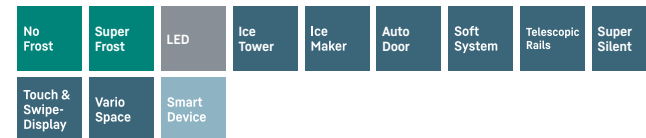

Bedieningspaneel

- 2,4" TFT, Touch & Swipe kleurenscherm
- Digitale temperatuuraanduiding
- Automatische deuropening en sluiting
- SmartDeviceBox inbegrepen
- Alarm bij storing: optisch en akoestisch
- Deuralarm: optisch en akoestisch