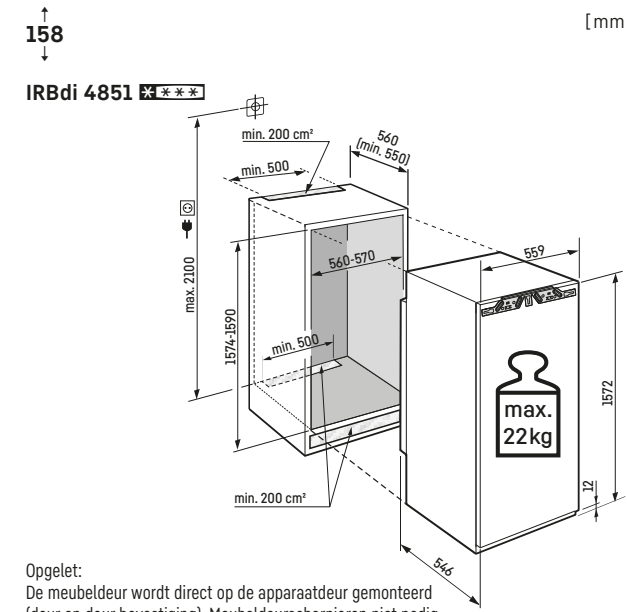

Opgelet:
De meubeldeur wordt direct op de apparaatdeur gemonteerd (deur op deur bevestiging). Meubeldeurscharnieren niet nodig.