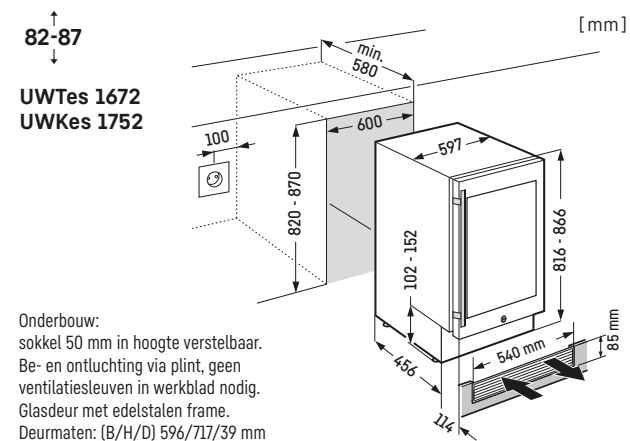

Beladingsschema's: