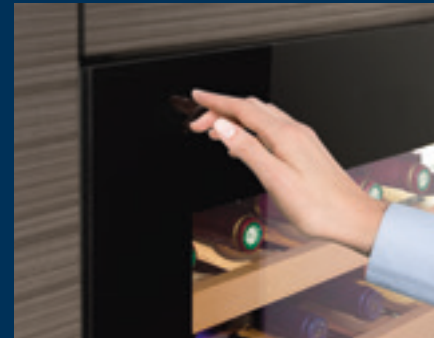

TipOpen

De TipOpen techniek van Liebherr is perfect voor plaatsing in greeploze keukens. Een lichte aanraking van de glasdeur geeft een deuropening van 7 cm en maakt daarna het verder openen gemakkelijk. Indien de deur na enkele seconden niet verder wordt geopend, dan sluit deze weer automatisch dankzij het SoftSystem.