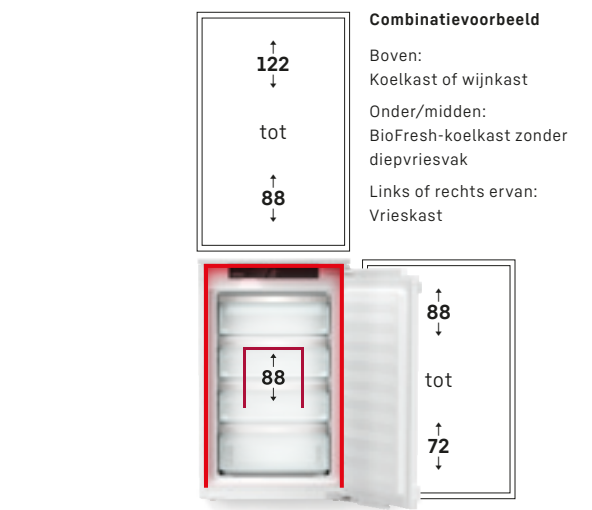

Stel uw eigen koelmeubel samen op liebherr-home.nl/configurator

Diepvriezers met verwarmd bovenpaneel

Dankzij het verwarmde bovenpaneel kunnen diepvriezers met een nishoogte van 72 of 88 cm verticaal gecombineerd worden met een koelkast of wijnkast van elke nishoogte.

Aan beide zijden verwarmde zijpanelen

Dankzij de verwarmde zijpanelen kunnen aan beide kanten apparaten van elke nishoogte worden geplaatst.

Verwarmd bovenpaneel en verwarmde zijpanelen

Het verwarmde bovenpaneel en de verwarmde zijwanden maken het mogelijk apparaten te combineren naar boven met apparaten in elke nishoogte. Combinaties mogelijk tot nishoogte 178 cm aan beide zijden.