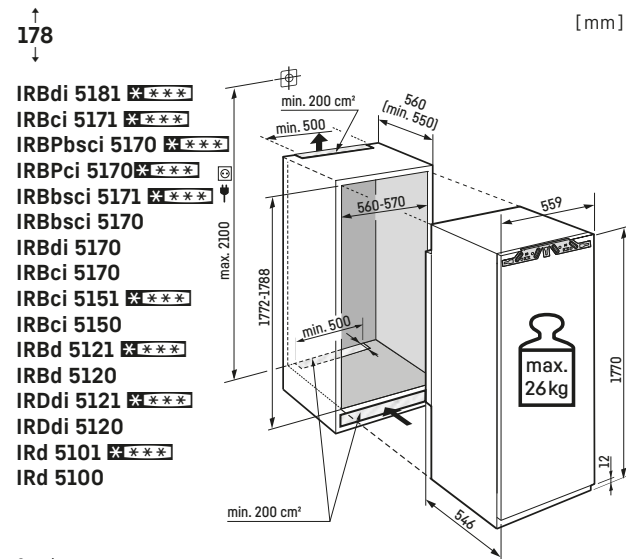

Opgelet:
De meubeldeur wordt direct op de apparaatdeur gemonteerd (deur op deur bevestiging). Meubeldeurscharnieren niet nodig.