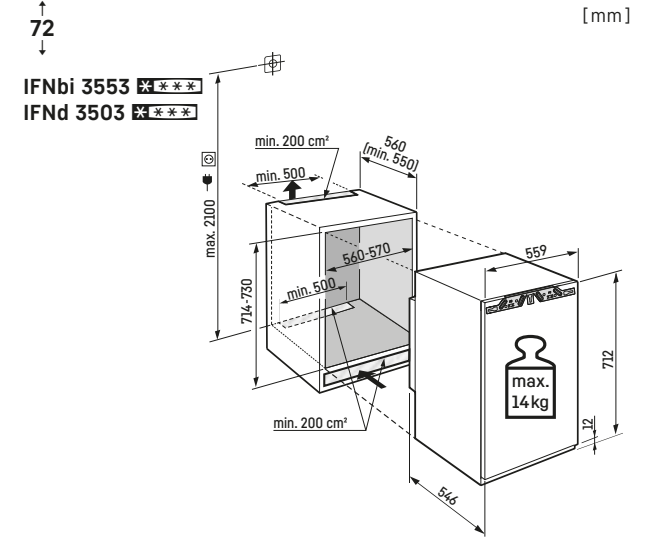

Opgelet:
De meubeldeur wordt direct op de apparaatdeur gemonteerd (deur op deur bevestiging). Meubeldeurscharnieren niet nodig.