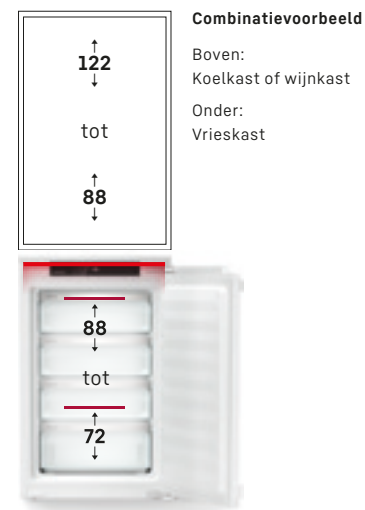

Diepvriezers met verwarmd bovenpaneel

Dankzij het verwarmde bovenpaneel kunnen diepvriezers met een nishoogte van 72 of 88 cm verticaal gecombineerd worden met een koelkast of wijnkast van elke nishoogte.