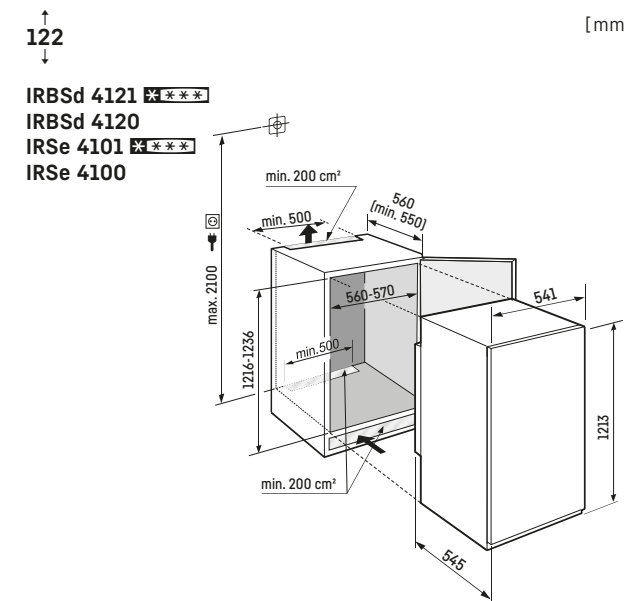

Opgelet:
De meubeldeur wordt direct op de apparaatdeur gemonteerd (deur op deur bevestiging). Meubeldeurscharnieren niet nodig.

Decorplaatmaten in mm:
Hoogte/breedte 1206/585,
Max. dikte 4 mm.

Opgelet:
 De meubeldeur wordt direct op de apparaatdeur gemonteerd (deur op deur bevestiging). Meubeldeurscharnieren niet nodig.