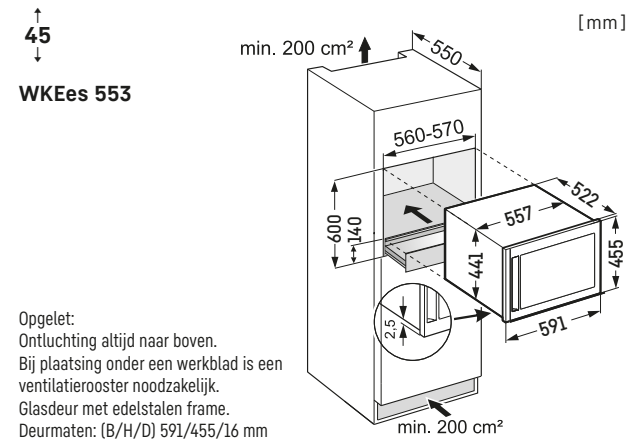

Beladingsschema's: