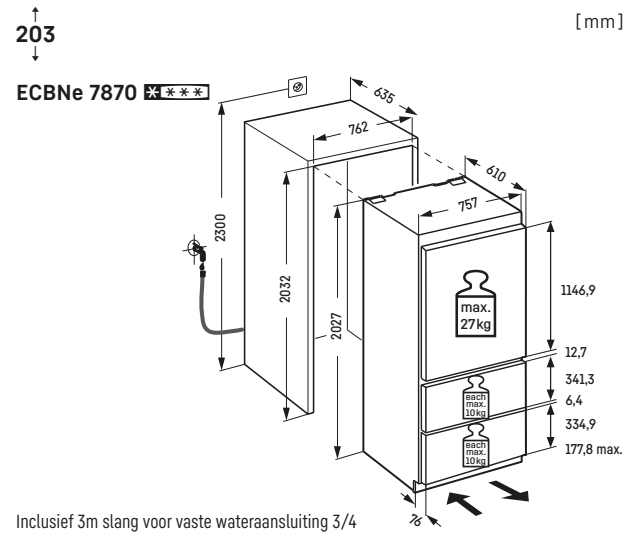

Inclusief 3m slang voor vaste wateraansluiting 3/4"

Opgelet:
De meubeldeur wordt direct op de apparaatdeur gemonteerd (deur op deur bevestiging). Meubeldeurscharnieren niet nodig.

Vaste wateraansluiting voor automatische IceMaker noodzakelijk (3/4")!
Inclusief 3m slang voor vaste wateraansluiting 3/4"