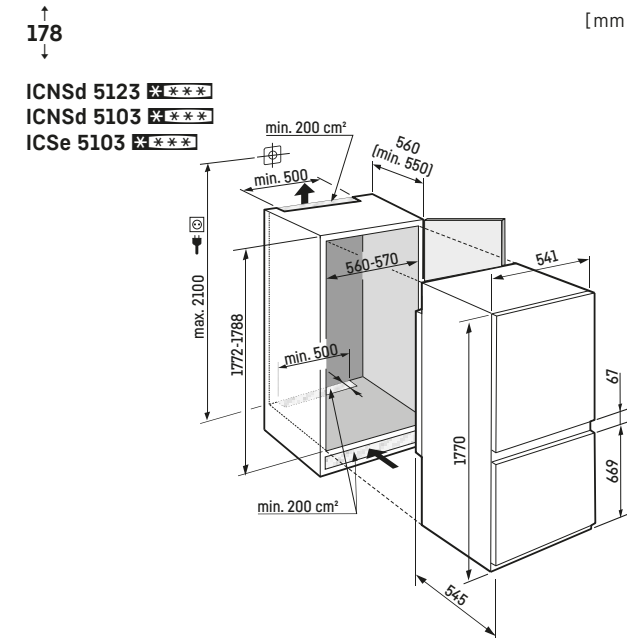

Inclusief 3m slang voor vaste wateraansluiting 3/4"

Opgelet:
De meubeldeur wordt direct op de apparaatdeur gemonteerd (deur op deur bevestiging). Meubeldeurscharnieren niet nodig.

Opgelet:
De meubeldeur wordt direct op de apparaatdeur gemonteerd (deur op deur bevestiging). Meubeldeurscharnieren niet nodig.