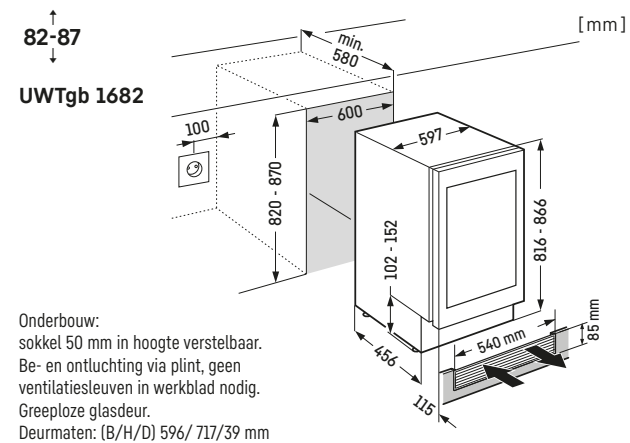

Beladingsschema's: