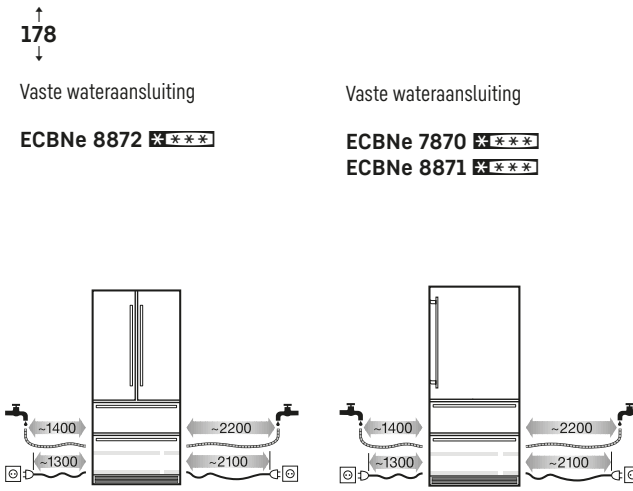

Inclusief 3m slang voor vaste wateraansluiting 3/4"

Opgelet:
De meubeldeur wordt direct op de apparaatdeur gemonteerd (deur op deur bevestiging). Meubeldeurscharnieren niet nodig.

Vaste wateraansluiting voor automatische IceMaker noodzakelijk (3/4")!
Inclusief 3m slang voor vaste wateraansluiting 3/4"