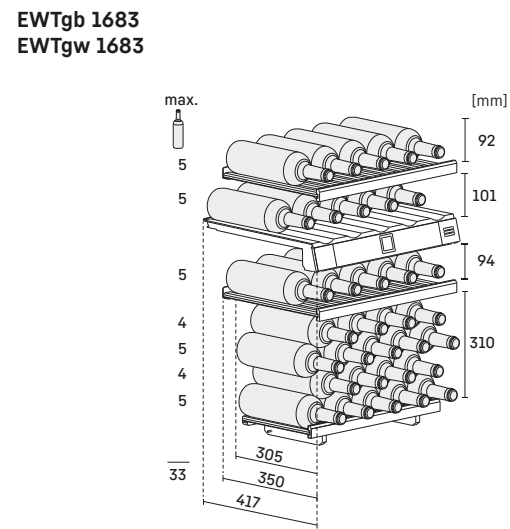

Beladingsschema's: