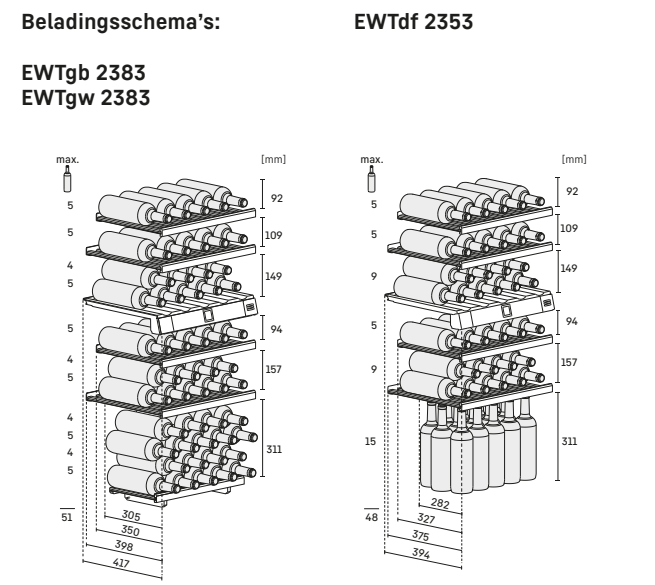

Decorplaatmaten in mm:
 Hoogte/breedte 678/585, Max. dikte 4 mm.

* Afbeelding met gemonteerd edelstalen frame (accessoire).
 Deurmaten: (B/H/D) 595/1816/552 mm.

Deurmaten: (B/H/D) 595/1233/552 mm.

Deurmaten: (B/H/D) 595/906/552 mm.