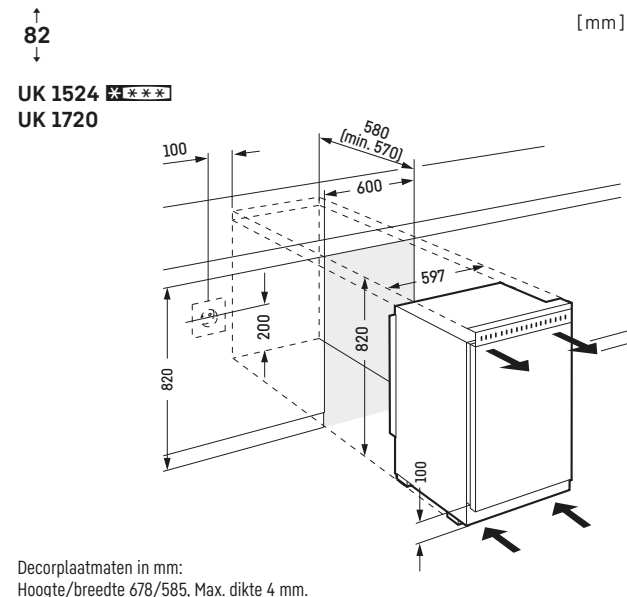

Decorplaatmaten in mm:
Hoogte/breedte 678/585, Max. dikte 4 mm.