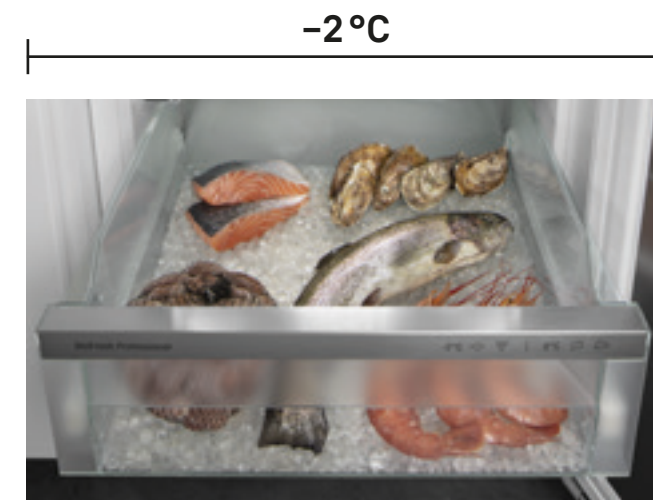

Als verse vis van de markt. Met onze Fish & Seafood-Safe.

Om ervoor te zorgen dat vis en zeevruchten nog even vers smaken als verse vis van de markt, is een koelvak nodig dat de versheid bewaart, zoals onze Fish & Seafood-safe. Vis en zeevruchten worden hier bewaard bij -2 °C en een lage vochtigheidsgraad. Perfecte omstandigheden om aanzienlijk langer van de smaak van verse vis te genieten.

Gegevens hebben betrekking op de vergelijking met het normale koelgedeelte.

Flexibel in gebruik
De ruimte in de BioFresh Professional-safe kan aan uw eigen behoeften worden aangepast. Zo kan de zone van -2 °C geheel of gedeeltelijk worden omgezet in een temperatuurzone die net boven de 0 °C ligt. Hier worden bijvoorbeeld vlees en zuivelproducten optimaal bewaard. Wij hebben de vier opties hieronder voor u afgebeeld: