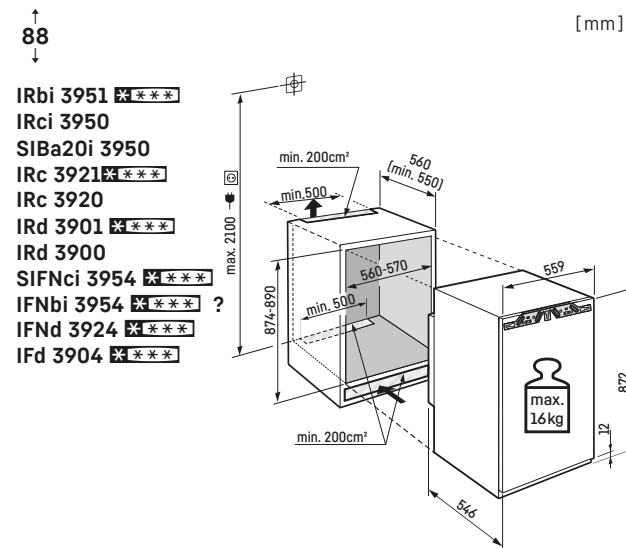

Opgelet:
De meubeldeur wordt direct op de apparaatdeur gemonteerd (deur op deur bevestiging). Meubeldeurscharnieren niet nodig.