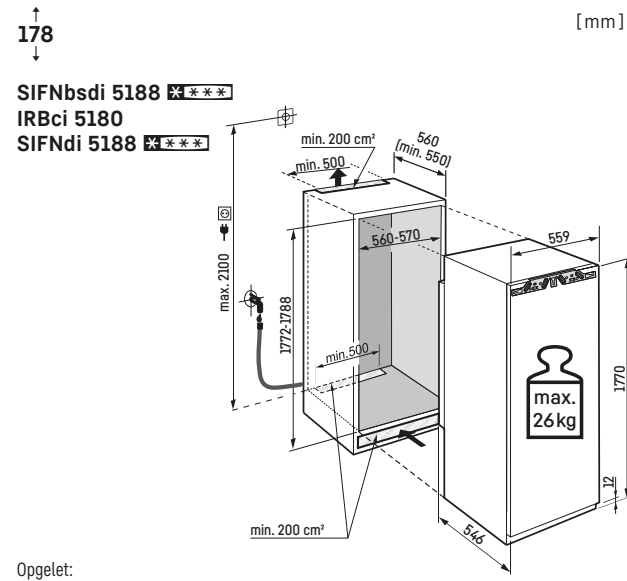

Opgelet:
De meubeldeur wordt direct op de apparaatdeur gemonteerd (deur op deur bevestiging). Meubeldeurscharnieren niet nodig.