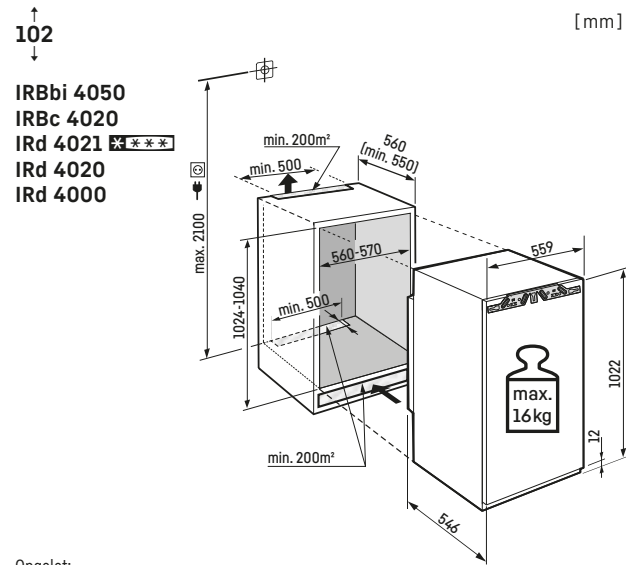

Opgelet:
De meubeldeur wordt direct op de apparaatdeur gemonteerd (deur op deur bevestiging). Meubeldeurscharnieren niet nodig.

Decorplaatmaten in mm:
Hoogte/breedte 1206/585,
Max. dikte 4 mm.

Opgelet:
 De meubeldeur wordt direct op de apparaatdeur gemonteerd (deur op deur bevestiging). Meubeldeurscharnieren niet nodig.