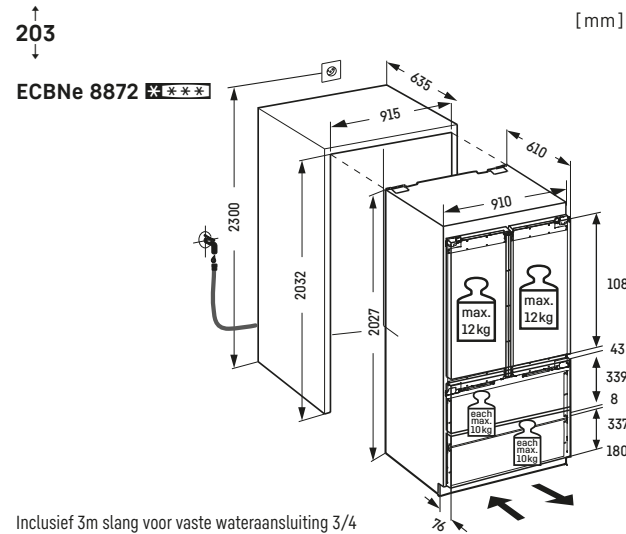

Inclusief 3m slang voor vaste wateraansluiting 3/4"

Opgelet:
De meubeldeur wordt direct op de apparaatdeur gemonteerd (deur op deur bevestiging). Meubeldeurscharnieren niet nodig.