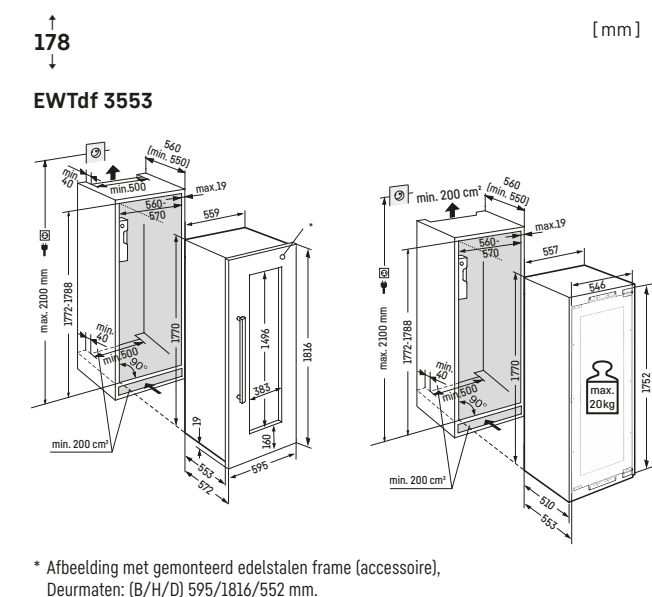

* Afbeelding met gemonteerd edelstalen frame (accessoire).
Deurmaten: (B/H/D) 595/1816/552 mm.