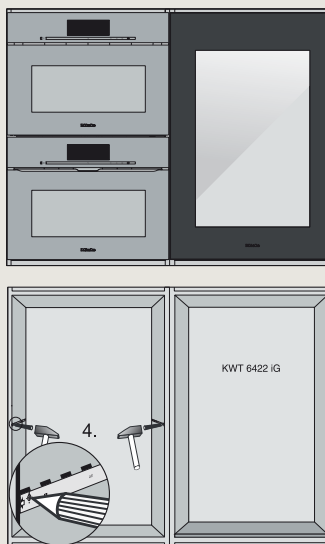

ENB 1060

ENB 1060 zorgt voor een minimale tussenruimte tussen twee zichtapparaten met een nis van 45 cm of een nis van 60 cm. Om een perfecte combinatie te krijgen van twee apparaten met nis 45 cm en één KWT 6422IG (wijnklimaatkast) is dit accessoire noodzakelijk.

Artikelnummer: 10810730

€ 92,⁹⁵