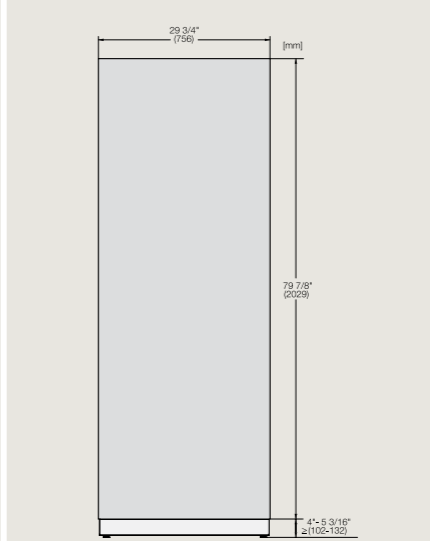

Inbouwschetsen

Raadpleeg www.miele.nl voor een compleet en actueel overzicht van alle inbouwmaatschetsen en installatie voorschriften!

F 31202 Ui-1

Wijnklimaatkasten

MasterCool

KWT 6321 UG

KWT 6322 UG-1

KWT 6322 UG-1

K 2802 Vi