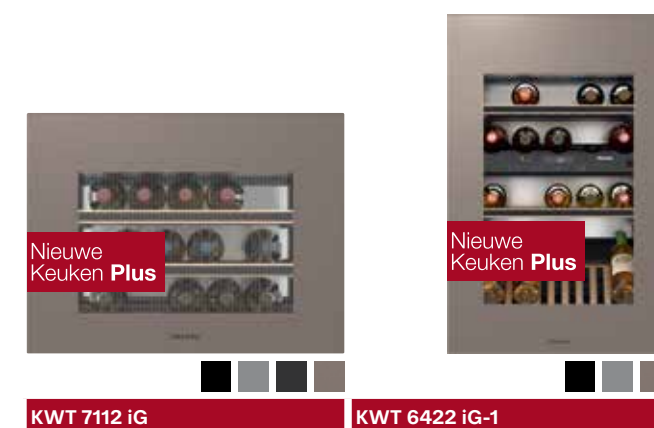

Wijnklimaatkasten

	KWT 7112 iG	KWT 6422 iG-1
Uitvoering	Inbouw	Inbouw
Geschikt voor		
Kleuren: Obsidiaanzwart / Grafietgrijs / Matzwart / Pearl Beige	■ / ■ / ■ / ■	■ / ■ / - / ■
Kleur front	Glazen deur met UV-filter	Glazen deur met UV-filter
Greeploos design	■	■
Meubelfront		
Verlichting	Led	Led
Deurscharniering	Onder	Rechts
Deurscharniering wisselbaar		■
Geluidsniveau in dB	32	32
Inhoud		
Aantal wijnflessen	18	33
Bedieningsgemak		
Aantal temperatuurzones	1	2
Push2open	■	■
SoftClose-deursluiting	■	■
Actief-air-clean-filter voorkomt geurtjes	■	■
DynaCool	■	■
Aantal houten roosters	2	3
Waarvan houten FlexiFrame-draagplateaus	2	2
3D-presenter		■
SommelierSet WSS 6700		
Elektronische temperatuurweergave en -regeling	TouchControl	TouchControl
WiFiConn@ct¹	■	■
Efficiëntie en duurzaamheid		
Energie-efficiëntieklasse	G	G
Energieverbruik per jaar / per 24u in kWh	116 / 0,317	143 / 0,39
Akoestisch en optisch deuralarm	■	■
Montage-instructies		
Geschikt voor side-by-side opstelling	■	■
Bodemplaat voor perfecte uitlijning tussen twee 45 cm inbouwapparaten*		ENB 1060 (€ 92,95)
Technische gegevens		
Nismaten b x h x d in cm	56 - 56,8 x 45 - 45,2 x 55	56 - 57 x 87,4 - 89 x 55
Consumentenadviesprijs	€ 2.799,- (OBSW / GRGR)	€ 3.389,- (OBSW / GRGR)
	€ 2.899,- (Matzwart / PEBE)	€ 3.489,- (PEBE)

* Tegen meerprijs leverbaar.

¹ Exclusief communicatiemodule XKS 3130 W.