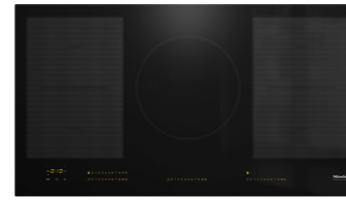

KM 7594 FL*

>>

Design	KM 7594 FL*	KM 7684 FL*
Randlijst	Volledig integreerbaar / opliggend	Volledig integreerbaar / opliggend
Kleur keramisch glas	Zwart	Zwart
Bediening	SmartSelect	SmartSelect
Kleur bediening	Geel	Geel
Geschikt voor combinatie SmartLine-elementen	■	
Geschikt voor combinatie SmartLine-werkbladafzuiging		
Uitvoering		
Aantal kookzones, waarvan PowerFlex-zones	5 / 4	4 / 4
PowerFlex-kookzone in cm	Ø 15 - 23	Ø 15 - 23
Vermogen / Booster / TwinBooster in kW	2,1 / 3 / 3,65	2,1 / 3 / 3,65
PowerFlex-zones		
PowerFlex-kookzone links in cm	Ø 23 - 39	Ø 23 - 39
Vermogen / Booster / TwinBooster in kW	3,4 / 4,8 / 7,3	3,4 / 4,8 / 7,3
PowerFlex-kookzone midden in cm		
Vermogen / Booster / TwinBooster in kW		
PowerFlex-kookzone rechts in cm	Ø 23 - 39	Ø 23 - 39
Vermogen / Booster / TwinBooster in kW	3,4 / 4,8 / 7,3	3,4 / 4,8 / 7,3
Kookzones		
Afmeting kookzone links voor in cm		
Vermogen / Booster / TwinBooster in kW		
Afmeting kookzone links achter in cm		
Vermogen / Booster / TwinBooster in kW		
Afmeting kookzone rechts achter in cm		
Vermogen / Booster / TwinBooster in kW		
Afmeting kookzone rechts voor in cm		
Vermogen / Booster / TwinBooster in kW		
Bedieningsgemak		
CookAssist		
TempControl-kookzone		
Warmhoudfunctie	■	■
Kookwekker	■	■
Aankookautomaat	■	■
Stop&Go-functie	■	■
Schoonmaakvergrendeling	■	■
Con@ctivity 3.0	■	■
WiFiConn@ct	■	■
Panherkening	■	■
Veiligheid		
Uitschakeling ontbreken pan	■	■
Ingebruiknamebeveiliging	■	■
Technische gegevens		
Afmetingen kookplaat in cm	93,6 x 52	91,6 x 40,8
Inbouwhoogte incl. stopcontact in cm	5,1	5,1
Nismaten volledig integreerbaar b x d in cm	91,6-94 x 50-52,4	89,6-92 x 38,8-41,2
Nismaten opliggend in cm	91,6 x 50	89,6 x 38,8
Aansluitwaarde in kW	11	7,3
Consumentenadviesprijs	€ 2.779,-	€ 2.599,-

Bekijk achterin Miele accessoires - Kookplaten.

* Ideale combinatie met de DownDraft DAD 4941