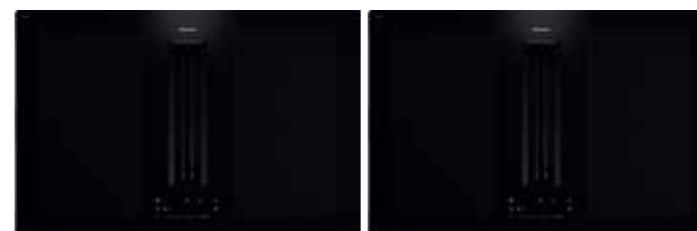

KMDA 7876 FL-U MattFinish   **KMDA 7876 FL -A MattFinish**

Design	KMDA 7876 FL-U MattFinish	KMDA 7876 FL -A MattFinish
Kleur keramisch glas / Randlijst roestvrij staal	Matzwart / -	Matzwart / -
Volledig geïntegreerde / Opliggende inbouw	■ / ■	■ / ■
Volledig geïntegreerd rooster / Design rooster / Design vetfilter	■ / zwart kunststof / zwart	■ / zwart kunststof / zwart
Uitvoering		
Luchtafvoer / geleide luchtrecirculatie / vrije luchtrecirculatie (Plug&Play)	converteerbaar / converteerbaar / ■	■ /converteerbaar / converteerbaar
Aantal kookzones, waarvan Flex-zones / Max. aantal pannen	4 / 2 / 4	4 / 2 / 4
Flex-kookzones		
Aantal / Zone / Afmeting in mm	4 / PowerFlex XL Zones / 130 - 230	4 / PowerFlex XL Zones / 130 - 230
Max. vermogen / Booster / TwinBooster in kW	2.100 / 3.000 / 3650	2.100 / 3.000 / 3650
1. Kookbereik		
Aantal / Zone / Afmeting kookzone vergroting in mm	links / PowerFlex XL - koppeling / 230x460	links / PowerFlex XL - koppeling / 230x460
Max. vermogen / Booster / TwinBooster in kW	3.400 / 4.800 / 7.300	3.400 / 4.800 / 7.300
2. Kookbereik		
Aantal / Zone / Afmeting kookzone vergroting in mm	rechts / PowerFlex XL - koppeling / 230x460	rechts / PowerFlex XL - koppeling / 230x460
Max. vermogen / Booster / TwinBooster in kW	3.000 / 3.700 / -	3.000 / 3.700 / -
3. Kookbereik		
Aantal / Zone / Afmeting kookzone vergroting in mm		
Max. vermogen / Booster / TwinBooster in kW		
4. Kookbereik		
Aantal / Zone / Afmeting kookzone vergroting in mm		
Max. vermogen / Booster / TwinBooster in kW		
Bedieningsgemak		
Bediening / kleur bediening	ComfortSelect White / wit	ComfortSelect White / wit
Permanente panherkenning / Warmhoudfunctie / Stop&Go-functie	■ / ■ / ■	■ / ■ / ■
Kookwekker / Uitschakeling bij ontbreken pan / Aankookautomaat	■ / ■ / ■	■ / ■ / ■
Individuele instelmogelijkheden (bijv. signaaltonen) / Recall-functie	■ / ■	■ / ■
Automatische luchtafzuiging achteraf 5 / 15 Min.	■	■
Vetfilter / actief koolstoffilter verzadigingsindicator	■ / ■	■ / -
Netwerk		
Miele@home / WiFi Conn@ct	■ / ■	■ / ■
Con@ctivity	■	■
Efficiëntie en duurzaamheid		
Energie-efficiëntieklasse / Klasse voor vetafscheiding	A+ / A	A+ / A
Energieverbruik per jaar in kW / Jaar / ECO-Motor / Silence-Motor	32 / ■ / ■	32 / ■ / ■
Onderhoud / reiniging		
Gemakkelijk te reinigen glaskeramik / Wisbeveiliging	■ / ■	■ / ■
Clean-cover afzuigunit / Vetfilter / actief koolstoffilter van bovenaf uitneembaar	■ / ■ / ■	■ / ■ / ■
	zie volgende pagina >>	zie volgende pagina >>