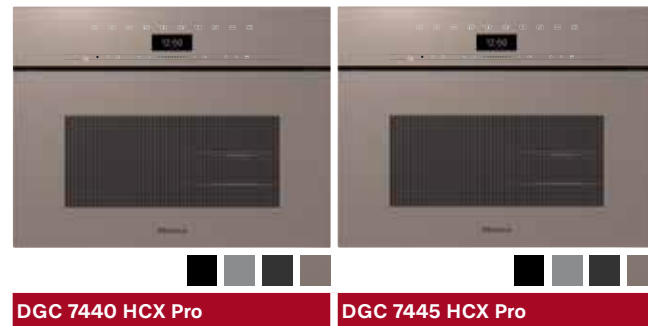

Combi-stoomovens - compact

DGC 7440 HCX Pro   **DGC 7445 HCX Pro**

Design	ArtLine	ArtLine
Bediening	DirectSensor	DirectSensor
Kleuren: Obsidiaanzwart / Grafietgrijs / Matzwart / Pearl Beige	■ / ■ / ■ / ■	■ / ■ / ■ / ■
Waterreservoir achter het display, motorische bediening	■	-
Vaste water toe- en afvoer	-	■
MotionReact / Touch2Open	- / ■	- / ■
Stoomovenfuncties		
Ontdooien / Opwarmen / Stomen	■ / ■ / ■	■ / ■ / ■
Programma Koken menu / Sous-vide functie	■ / ■	■ / ■
Automatische programma's / incl. landen-specifieke programma's / Eigen programma's	■ / ■ / 20	■ / ■ / 20
Crisp-functie / Speciale toepassingen	■ / ■	■ / ■
Ovenfuncties		
Hetelucht Plus / Boven- en onderwarmte / onderwarmte / Grill / Circulatiegrill	■	■
Intensief bakken / Speciale toepassingen	■ / ■	■ / ■
Bratometer	-	-
Combinatiefuncties		
Combi-koken / Mix & Match	■ / ■	■ / ■
Ovenruimte		
Inhoud binnenruimte	48 liter / 3 niveaus	48 liter / 3 niveaus
DualSteam / MonoSteam	■ / -	■ / -
Temperatuurbereik stoomoven / oven	40-100 °C / 30-230 °C	40-100 °C / 30-230 °C
Verdamper vermogen in KW / Verswaterreservoir in L	3,3 / 1,4	3,3 / 1,4
Waterreservoir voor 90 minuten stomen	■	■
Verlichting - halogeen / LED / BrilliantLight	- / - / ■	- / - / ■
Geëmailleerde / Roestvrijstalen binnenruimte	- / ■	- / ■
Efficiëntie en duurzaamheid		
Energieefficiëntieklasse	A+	A+
Stomen op meerdere niveaus zonder smaakoverdracht	■	■
Snel opwarmen / Externe stoomopwekking	■ / ■	■ / ■
SoftOpen / SoftClose	■ / ■	■ / ■
Stoom- en condensreductie / Restwarmtebenutting	■ / -	■ / -
HydroClean / Ontkalkingsprogramma	■ / ■	■ / ■
Onderhoudsprogramma Inweken & Spoelen / Drogingsprogramma ovenruimte	■ / ■	■ / ■
Tijdsaanduidingen en vooruitprogrammering	■	■
WiFiConn@ct	■	■
Meegeleverde accessoires		
Universele bakplaat met PerfectClean	■	■
Stoomovenpannen met / zonder gaatjes	1 / 1	1 / 1
1 Bak- en braadrooster met PerfectClean / 1 Bakplaat voorzien van PerfectClean	■ / -	■ / -
FlexiClip-uitschuifstelsel zonder / met PerfectClean	-	-
Technische gegevens		
Nismaten b x h x d in cm	56,0 - 56,8 x 45,0-45,2 x 55,0	56,0 - 56,8 x 45,0-45,2 x 55,0
Aansluitwaarde in kW	3,45	3,45
Watertoevoerslang 2 meter / waterafvoerslang 3 meter	- / -	■ / ■
Consumentenadviesprijs	€ 2.749,- (ArtLine, OBSW / GRGR) € 2.849,- (ArtLine, Matzwart / PEBE)	€ 2.949,- (ArtLine, OBSW / GRGR) € 3.049,- (ArtLine, Matzwart / PEBE)

Bekijk achterin de Miele accessoires - (Combi-)stoomovens.