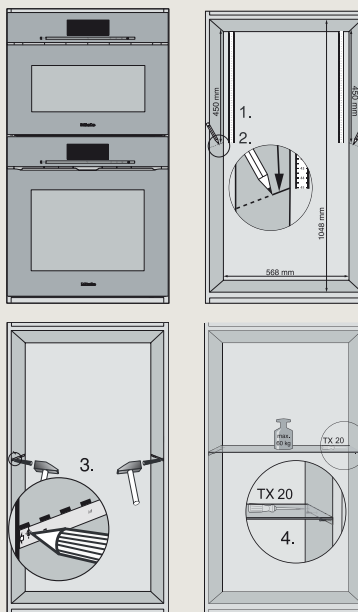

ENB 1060

ENB 1060 zorgt voor een minimale tussenruimte tussen twee zichtapparaten met een nis van 45 cm of een nis van 60 cm. Om een perfecte combinatie te krijgen van twee apparaten met nis 45 cm en één KWT 6422IG (wijnklimaatkast) is dit accessoire noodzakelijk.

Artikelnummer: 10810730

€ 92,⁹⁵