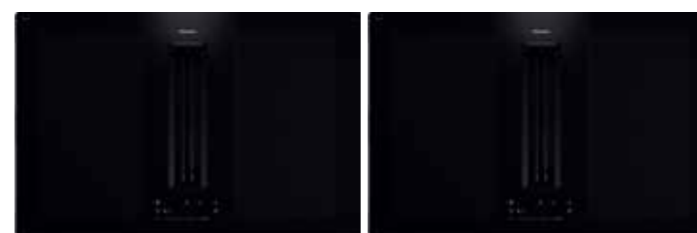

KMDA 7876 FL-U MattFinish

KMDA 7876 FL -A MattFinish

Ventilatie	
Aantal roestvrijstalen vaatwasserbestendige vetfilters (10-laags)	1
Vorbereid voor aansluiting van het vlakke buissysteem met afmetingen 222 x 89 (mm)	Adapter DFK-A of DFK-AK 90
Draaibare motor / uitblaasrichting / uitblaasafwerking	- / naar achter / rond
Afzuigcapaciteit max. bij luchtafvoersysteem	
Vermogensstand 3 (m³ / h)	530
Geluidsniveau (dB(A) re1pW) / Geluidsdruk (dB(A) re20μPa)	64 / 50
Afzuigcapaciteit Intensiefstand (m³ / h)	610
Geluidsniveau (dB(A) re1pW) / Geluidsdruk (dB(A) re20μPa)	67 / 53
Afzuigcapaciteit luchtrecirculatie	
Vermogensstand 3 (m³ / h)	465
Geluidsniveau (dB(A) re1pW) / Geluidsdruk (dB(A) re20μPa)	68 / 55
Afzuigcapaciteit Intensiefstand (m³ / h)	510
Geluidsniveau (dB(A) re1pW) / Geluidsdruk (dB(A) re20μPa)	70 / 57
Veiligheid	
Veiligheidsuitschakeling / oververhittingsbeveiliging / koelventilator	■ / ■ / ■
Vergrendelingsfunctie / ingebruiknamebeveiliging / Restwarmteaanduiding	■ / ■ / ■
Aansluiting voor raamcontactschakelaar	■
Technische gegevens	
Afmetingen in mm (B x H x D)	800 x 238 x 520
Maximale inbouwhoogte in mm	238
Nismaten opliggend in mm (B x D)	780 x 500
Nismaten volledig integreerbaar (binnenmaat) in mm (B x D)	780 x 500
Nismaten volledig integreerbaar (buitenmaat) in mm (B x D)	804 x 524
Aansluitwaarde in kW / Spanning in V / Frequentie in Hz	7,5 / 230 / 50-60
Meegeleverde toebehoren	
Aansluitkabel / Plug&Play adapter	■ / ■
Adapter voor speciale achterwand aansluiting (voor vrij uitblasende recirculatie)	■
Actief koolstoffilter voor luchtrecirculatie	DFK 35-P
Accessoires verkrijgbaar	
Afvoerkanaal onderdelen / sets DFKS (SET DFKS-UR, SET DFKS-AR)	■
Actief koolstoffilter voor luchtrecirculatie	DFK 35-P / DFK 35-S
DUU 1500	■
Muurkast DMK 150-1	■
Consumentenadviesprijs	€ 3.799,-