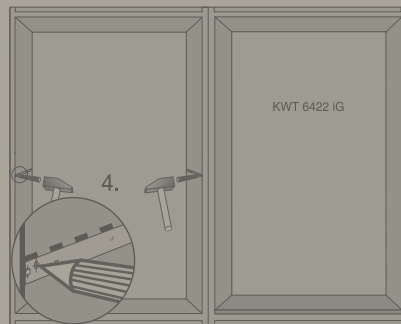

Designoplossingen

Inbouwmaatschetsen