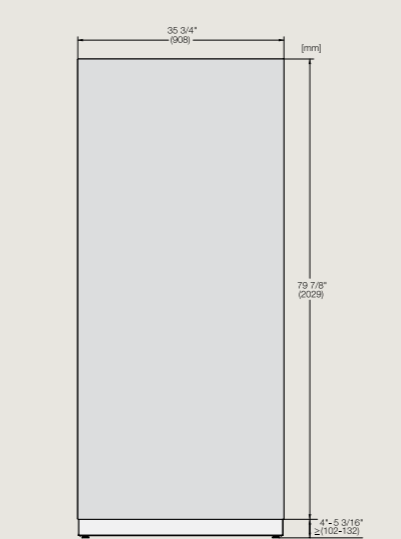

Inbouwschetsen

Raadpleeg www.miele.nl voor een compleet en actueel overzicht van alle inbouwmaatschetsen en installatie voorschriften!

F 31202 Ui-1

Wijnklimaatkasten

MasterCool

KWT 6321 UG

KWT 6322 UG-1

KWT 6322 UG-1

K 2902 Vi