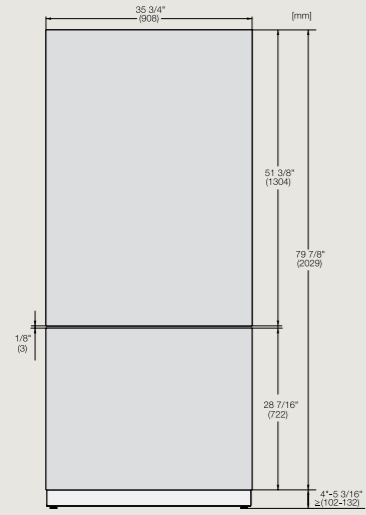

Inbouwschetsen

Raadpleeg www.miele.nl voor een compleet en actueel overzicht van alle inbouwmaatschetsen en installatie voorschriften!

KF 2902 Vi