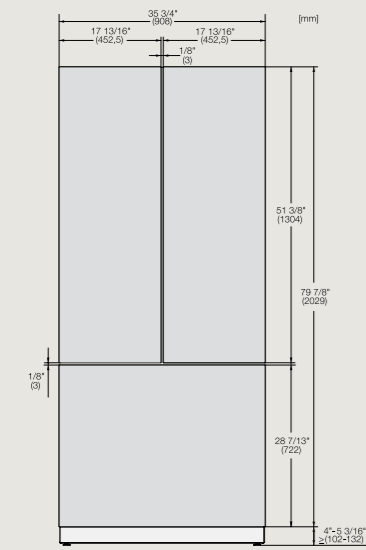

Inbouwschetsen

Raadpleeg www.miele.nl voor een compleet en actueel overzicht van alle inbouwmaatschetsen en installatie voorschriften!

KF 2982 Vi