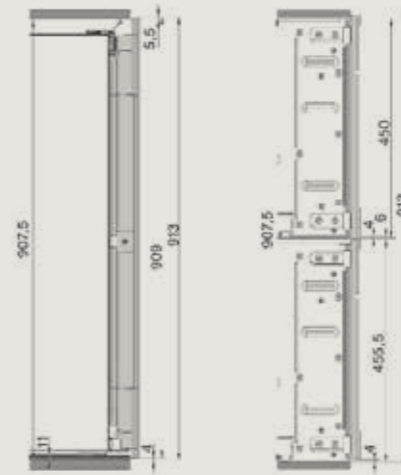

KWT 6422 iG-1