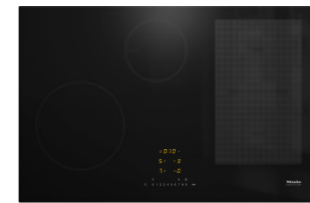

KM 7474 FL

Design	KM 7464 FR	KM 7564 FL
Randlijst	Roestvrij staal	Volledig integreerbaar / opliggend
Kleur keramisch glas	Zwart	Zwart
Bediening	ComfortSelect	SmartSelect
Geschikt voor combinatie SmartLine-elementen		■
Geschikt voor combinatie SmartLine-werkbladafzuiging		■
Uitvoering		
Aantal kookzones, waarvan PowerFlex-zones	4 / 2	4 / 4
PowerFlex-kookzone in cm	Ø 15 - 23	Ø 15 - 23
Vermogen / Booster / TwinBooster in kW	2,1 / 3 / 3,65	2,1 / 3 / 3,65
PowerFlex-zones		
PowerFlex-kookzone links in cm		Ø 23 - 39
Vermogen / Booster / TwinBooster in kW		3,4 / 4,8 / 7,3
PowerFlex-kookzone midden in cm		
Vermogen / Booster / TwinBooster in kW		
PowerFlex-kookzone rechts in cm	Ø 23 - 39	Ø 23 - 39
Vermogen / Booster / TwinBooster in kW	3,4 / 4,8 / 7,3	3,4 / 4,8 / 7,3
Kookzones		
Afmeting kookzone links voor in cm	Ø 14 - 19	
Vermogen / Booster / TwinBooster in kW	1,85 / 2,5 / 3	
Afmeting kookzone links achter in cm	Ø 10 - 16	
Vermogen / Booster / TwinBooster in kW	1,4 / 1,7 / 2,2	
Afmeting kookzone rechts achter in cm		
Vermogen / Booster / TwinBooster in kW		
Afmeting kookzone rechts voor in cm		
Vermogen / Booster / TwinBooster in kW		
Bedieningsgemak		
CookAssist		
TempControl-kookzone		
Warmhoudfunctie	■	■
Kookwekker	■	■
Aankookautomaat	■	■
Stop&Go-functie	■	■
Schoonmaakvergrendeling		
Con@ctivity 3.0	■	■
WiFiConn@ct	■	■
Panherkening	■	■
Veiligheid		
Uitschakeling ontbreken pan	■	■
Ingebruiknamebeveiliging	■	■
Technische gegevens		
Afmetingen kookplaat in cm	62,6 x 52,6	62 x 52
Inbouwhoogte incl. stopcontact in cm	5,2	5,1
Nismaten volledig integreerbaar b x d in cm		60-62,4 x 50-52,4
Nismaten opliggend in cm	56-60 x 49-50	60 x 50
Aansluitwaarde in kW	7,3	7,3
Consumentenadviesprijs	€ 1.329,-	€ 1.679,-