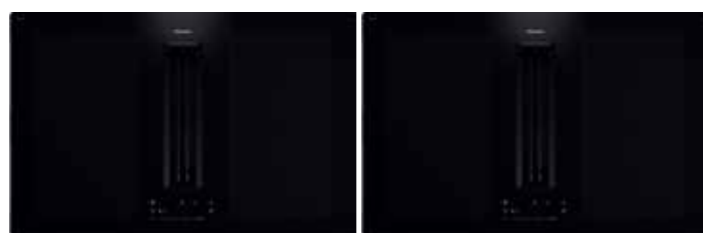

# Inductiekookplaten met afzuiging

**KMDA 7676 FL-U Black Perfection**

**KMDA 7676 FL -A BlackPerfection**

<b>Ventilatie</b>		
Aantal roestvrijstalen vaatwasserbestendige vetfilters (10-laags)	1	1
Vorbereid voor aansluiting van het vlakke buissysteem met afmetingen 222 x 89 (mm)	Adapter DFK-A of DFK-AK 90	Adapter DFK-A of DFK-AK 90
Draaibare motor / uitblaasrichting / uitblaasafwerking	- / naar achter / rond	- / naar achter / rond
<b>Afzuigcapaciteit max. bij luchtafvoersysteem</b>		
Vermogensstand 3 (m <sup>3</sup> / h)		530
Geluidsniveau (dB(A) re1pW) / Geluidsdruk (dB(A) re20μPa)		64 / 50
Afzuigcapaciteit Intensiefstand (m <sup>3</sup> / h)		610
Geluidsniveau (dB(A) re1pW) / Geluidsdruk (dB(A) re20μPa)		67 / 53
<b>Afzuigcapaciteit luchtrecirculatie</b>		
Vermogensstand 3 (m <sup>3</sup> / h)	465	
Geluidsniveau (dB(A) re1pW) / Geluidsdruk (dB(A) re20μPa)	68 / 55	
Afzuigcapaciteit Intensiefstand (m <sup>3</sup> / h)	510	
Geluidsniveau (dB(A) re1pW) / Geluidsdruk (dB(A) re20μPa)	70 / 57	
<b>Veiligheid</b>		
Veiligheidsuitschakeling / oververhittingsbeveiliging / koelventilator	■ / ■ / ■	■ / ■ / ■
Vergrendelingsfunctie / ingebruiknamebeveiliging / Restwarmteaanduiding	■ / ■ / ■	■ / ■ / ■
Aansluiting voor raamcontactschakelaar	■	■
<b>Technische gegevens</b>		
Afmetingen in mm (B x H x D)	800 x 238 x 520	800 x 238 x 520
Maximale inbouwhoogte in mm	238	238
Nismaten opliggend in mm (B x D)	780 x 500	780 x 500
Nismaten volledig integreerbaar (binnenmaat) in mm (B x D)	780 x 500	780 x 500
Nismaten volledig integreerbaar (buitenmaat) in mm (B x D)	804 x 524	804 x 524
Aansluitwaarde in kW / Spanning in V / Frequentie in Hz	7,5 / 230 / 50-60	7,5 / 230 / 50-60
<b>Meegeleverde toebehoren</b>		
Aansluitkabel / Plug&Play adapter	■ / ■	■ / -
Adapter voor speciale achterwand aansluiting ( voor vrij uitblasende recirculatie)	■	■
Actief koolstoffilter voor luchtrecirculatie	DFK 35-P	
<b>Accessoires verkrijgbaar</b>		
Afvoerkanaal onderdelen / sets DFKS (SET DFKS-UR, SET DFKS-AR)	■	■
Actief koolstoffilter voor luchtrecirculatie	DFK 35-P / DFK 35-S	
DUU 1500	■	
Muurkast DMK 150-1		■
<b>Consumentenadviesprijs</b>	<b>€ 3.499,-</b>	<b>€ 3.499,-</b>