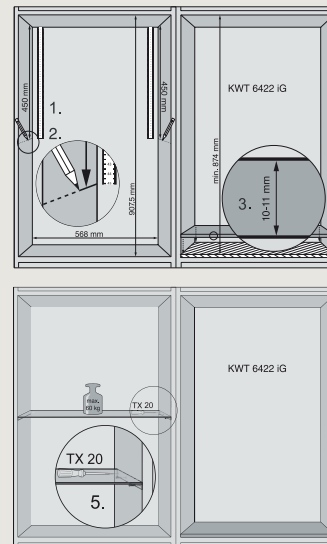

ENB 1060

ENB 1060 zorgt voor een minimale tussenruimte tussen twee zichtapparaten met een nis van 45 cm of een nis van 60 cm. Om een perfecte combinatie te krijgen van twee apparaten met nis 45 cm en één KWT 6422IG (wijnklimaatkast) is dit accessoire noodzakelijk.

Artikelnummer: 10810730

€ 92,⁹⁵