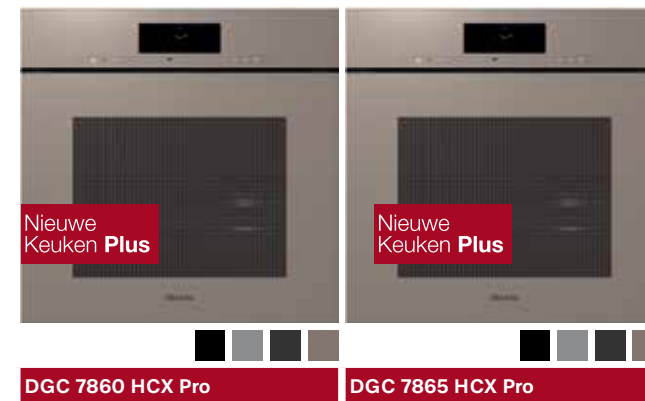

DGC 7860 HCX Pro   **DGC 7865 HCX Pro**

Design	ArtLine	ArtLine
Bediening	M Touch	M Touch
Kleuren: Obsidiaanzwart / Grafietgrijs / Matzwart / Pearl Beige	■ / ■ / ■ / ■	■ / ■ / ■ / ■
Waterreservoir achter het display, motorische bediening	■	-
Vaste water toe- en afvoer	-	■
MotionReact / Touch2Open	■ / ■	■ / ■
Stoomovenfuncties		
Ontdooien / Opwarmen / Stomen	■ / ■ / ■	■ / ■ / ■
Programma Koken menu / Sous-vide functie	■ / ■	■ / ■
Functie Professional	-	-
Tijdprogrammeerbare stoomstoot	-	-
Automatische programma's / incl. landen-specifieke programma's / Eigen programma's	■ / ■ / 20	■ / ■ / 20
Crisp-functie / Speciale toepassingen	■ / ■	■ / ■
Ovenfuncties		
TasteControl	-	-
Hetelucht Plus / Boven- en onderwarmte / onderwarmte / Grill / Circulatiegrill	■	■
Hetelucht Plus / Boven- en onderwarmte / Grill, groot en klein / Circulatiegrill icm Functie Professional	-	-
Intensief bakken / Speciale toepassingen o.a. Ontdooien	■ / ■	■ / ■
Bratometer	-	-
Combinatiefuncties		
Combi-koken / Mix & Match	■ / ■	■ / ■
Ovenruimte		
Inhoud binnenruimte	68 liter / 4 niveaus	68 liter / 4 niveaus
DualSteam / MonoSteam	■ / -	■ / -
Temperatuurbereik stoomoven / oven	40-100 °C / 30-230 °C	40-100 °C / 30-230 °C
Verdamper vermogen in KW / Verswaterreservoir in L	3,3 / 1,4	3,3 / 1,4
Wateropname dmv zuigbuis	-	-
Waterreservoir voor 90 minuten stomen	■	■
Verlichting - halogeen / LED / BrilliantLight	- / - / ■	- / - / ■
Geëmailleerde / Roestvrijstalen binnenruimte	- / ■	- / ■
Efficiëntie en duurzaamheid		
Energie-efficiëntieklasse	A+	A+
Stomen op meerdere niveaus zonder smaakoverdracht	■	■
Snel opwarmen / Externe stoomopwekking	■ / ■	■ / ■
SoftOpen / SoftClose	■ / ■	■ / ■
Stoom- en condensreductie / Restwarmtebenutting	■ / ■	■ / ■
HydroClean / Ontkalkingsprogramma	■ / ■	■ / ■
Onderhoudsprogramma Inweken & Spoelen / Drogingsprogramma ovenruimte	■ / ■	■ / ■
Tijdsaanduidingen en vooruitprogrammering	■	■
WiFiConn@ct	■	■
Meegeleverde accessoires		
Universele bakplaat met PerfectClean	■	■
Stoomovenpannen met / zonder gaatjes	2 / 1	2 / 1
1 Bak- en braadrooster met PerfectClean / 1 Bakplaat voorzien van PerfectClean	■ / -	■ / -
FlexiClip-uitschuifstelsel zonder / met PerfectClean	- / ■	- / ■
Technische gegevens		
Nismaten b x h x d in cm	56,0 - 56,8 x 59,0 - 59, 5 x 55,0	56,0 - 56,8 x 59,0 - 59, 5 x 55,0
Aansluitwaarde in kW	3,45	3,45
Watertoevoerslang 2 meter / waterafvoerslang 3 meter	- / -	■ / ■
Consumentenadviesprijs	€ 4.999,- (ArtLine, OBSW / GRGR) € 5.099,- (ArtLine, Matzwart / PEBE)	€ 5.199,- (ArtLine, OBSW / GRGR) € 5.299,- (ArtLine, Matzwart / PEBE)

Bekijk achterin de Miele accessoires - (Combi-)stoomovens.