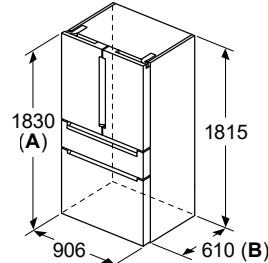

Afmeting in mm

A: Het front is instelbaar van 1830 tot 1847 mm, wanneer de frontstelvoeten volledig zijn uitgedraaid

B: Voeg 25 mm toe voor vaste afstandsstukken op de achterkant

Afmeting in mm