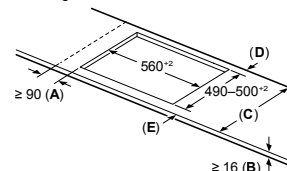

- **A:** Min. afstand van de kookplaatuitsparing tot de wand

- **B:** De ruimte tussen het oppervlak van het werkblad en de bovenkant van het front van de oven moet 30 mm zijn

Zie ruimtevereisten voor de oven

Afmeting in mm

C	D	E
585-600	50	≥ 35
> 600	≥ 50	≥ 50