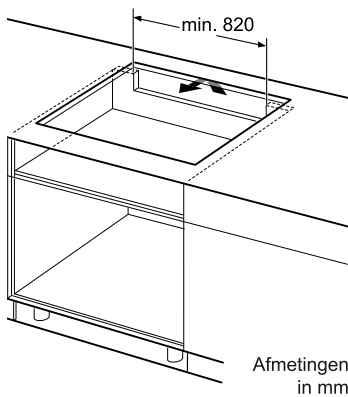

Afmetingen in mm

Voor alle 60,70 en 80 cm brede inductiekookplaten