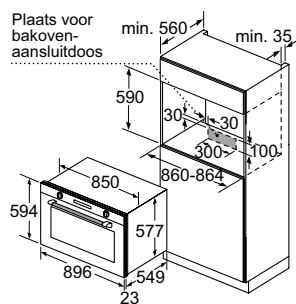

Bakovens

Afmeting in mm