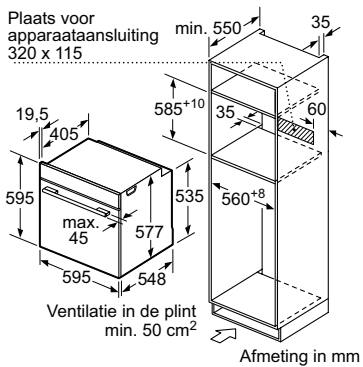

Maatschetsen bakovens en compacte apparaten

Bakovens

Inbouw met een kookzone.

Wordt het apparaat onder een kookzone ingebouwd, dan moet rekening gehouden worden met de volgende werkbladdikte (eventueel incl. onderconstructie).

Kookzone-type	min. werkbladdikte	
	opgebouwd	vlak
Inductiekookzone	37 mm	38 mm
Volledige oppervlak-inductiekookzone	47 mm	48 mm
gaskookplaat	30 mm	38 mm
elektrische kookplaat	27 mm	30 mm

HN978GQB1 / HS936GAB1 / HS958KDB1 / HS958GCB1

Bakovens

Inbouw met een kookzone.

Wordt het apparaat onder een kookzone ingebouwd, dan moet rekening gehouden worden met de volgende werkbladdikte (eventueel incl. onderconstructie).

Kookzone-type	min. werkbladdikte	
	opgebouwd	vlak
Inductiekookzone	37 mm	38 mm
Volledige oppervlak-inductiekookzone	47 mm	48 mm
gaskookplaat	30 mm	38 mm
elektrische kookplaat	27 mm	30 mm

HM978GNB1 / HM976GMB1 / HM936GCB1