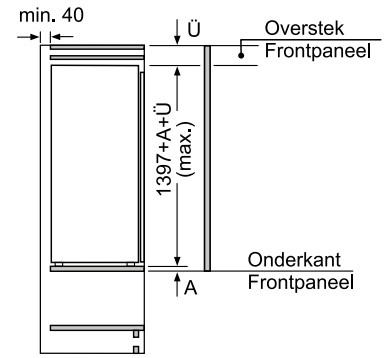

KI82LSDD0 / KI81RSDD0

Maatschetsen inbouwkoelkasten en -vriestkasten

Afmeting in mm

Afmeting in mm

GI41NACE0

Afmeting in mm

Afmeting in mm

Afmeting in mm