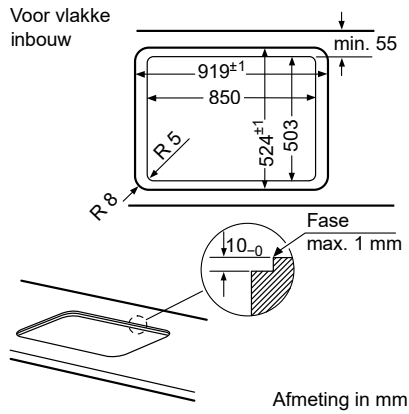

A: Inbouwdiepte

EX877HVC1E / EX877HEC1E / ED877HVC1E / EH877HVC1E / EH877HEC1E

ED777HQC1E

Maatschetsen gaskookplaten

EP9A6SC90N

EC6A5PC90N

EP7A6QC20N

Maatschetsen Domino-elementen