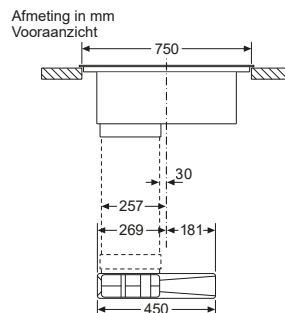

Maatschetsen inductiekookplaten met afzuiging

inductionAir Plus kookplaten

EX807NX68E / ED807HQ26E

- A: Minimale afstand kookplaatuitsparing tot wand
- B: Inbouwdiepte
- C: Het werkblad, waarin de kookzone wordt ingebouwd, moet lasten tot ca. 60 kg kunnen dragen, indien nodig met behulp van een geschikte onderconstructie.
- D: In de achterwand moet een uitsparing voor de leidingen worden gemaakt. Exacte grootte en positie kunnen uit de specifieke tekeningen worden gehaald.

- A: Uitsparingsdiepte
- B: Uitsparing in achterpaneel nodig voor leidingwerk. Exacte grootte en positie kan worden overgenomen van specifieke tekening.
- C: Alle modellen uit de 80 cm brede klasse kunnen worden geïnstalleerd in 60 cm brede meubels door de zijpanelen af te stellen.

Bij installatie direct tegen de buitenwanden die niet zijn geïsoleerd ($\mu \geq 0,5 \text{ W/m}^2\text{°C}$), adviseren wij het gebruik van gedeeltelijke of volledig in kanalen uitgevoerd recirculatie-configuraties.

A: Direct op de achterzijde aangesloten

ED877BS16E / ED877HQ26E / EX877NX68E