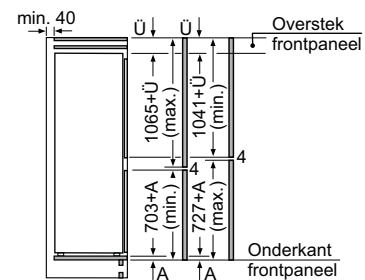

De aangegeven meubeldeurmaten gelden voor een deurnaad van 4 mm.

Afmeting in mm

KI86NSDD0 / KI86NSDC0