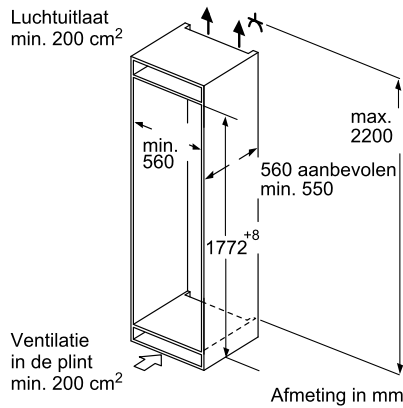

Afmeting in mm

KI81RSDE0 / KI81RSE0 / KI81FSDE0 / KI81FHDD0 / KI81FHOD0