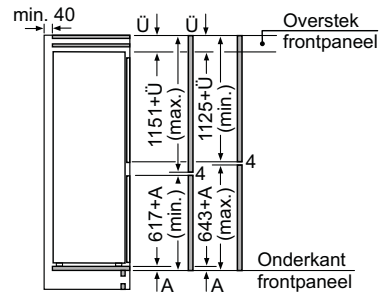

Maatschetsen inbouw koel-vriescombinaties

De aangegeven meubeldeurmaten gelden voor een deurnaad van 4 mm.

Afmeting in mm

KI87VFE1