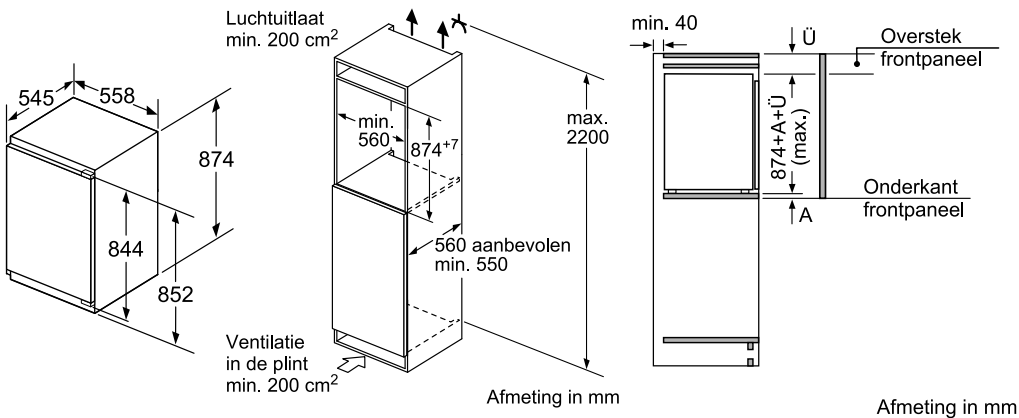

KI22LVFE0 / KI21R2FE0