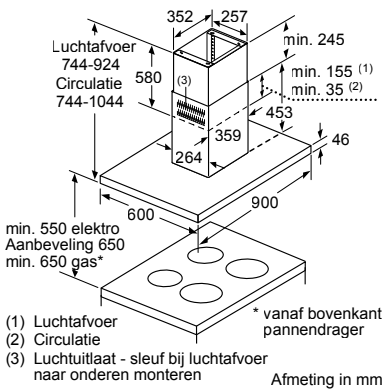

Eilandschouwkasten

Afmeting in mm