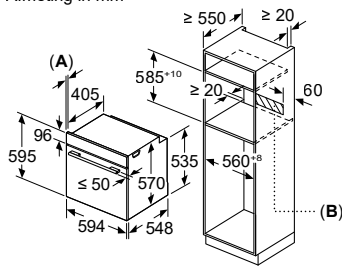

Maatschetsen bakovens en compacte apparaten

Bakovens

Afmeting in mm

A: 19,5 mm
B: Ruimte voor apparaataansluiting 320 x 115 mm