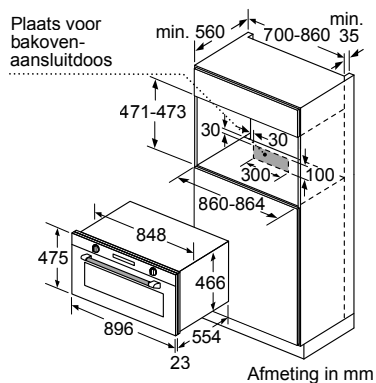

Afmeting in mm