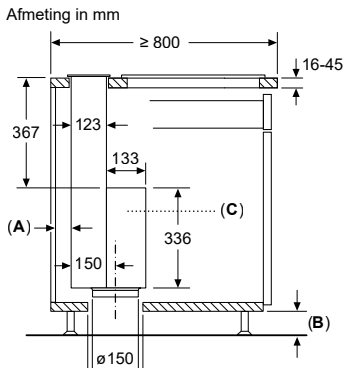

Glassdraft