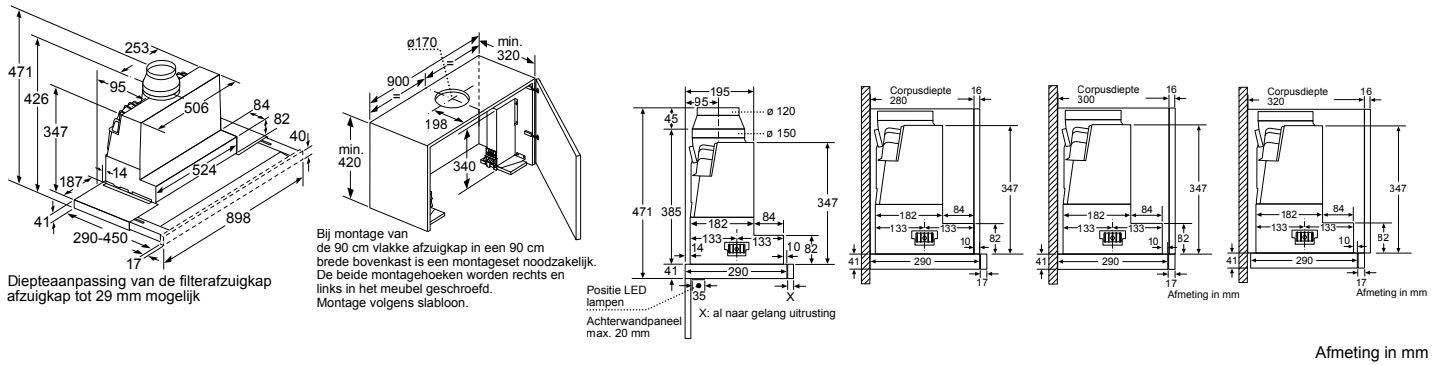

Maatschetsen vlakschermkappen

LI97SA561S / LI97SA531