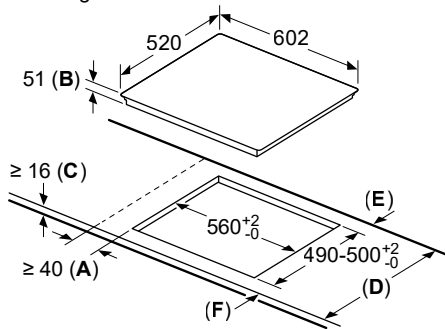

1. **A:** Minimum afstand van de kookplaatuitsparing tot de wand.
   B: Inbouwdiepte
   C: De speling tussen het oppervlak van het werkblad en de bovenkant van de voorkant van de oven moet 30 mm zijn. Raadpleeg de ruimtevereisten voor de oven.

Het werkblad waarin de kookplaat wordt geïnstalleerd moet bestand zijn tegen belastingen van ca. 60 kg; indien nodig moeten geschikte steunconstructies worden gebruikt.

D	E	F
585-600	50	≥ 35
> 600	≥ 50	≥ 50

EX675HXC1E / EX677HEC1E / EH675LFC1E / ED677HSC1E / EX677NYV6E / EH677HFC1E