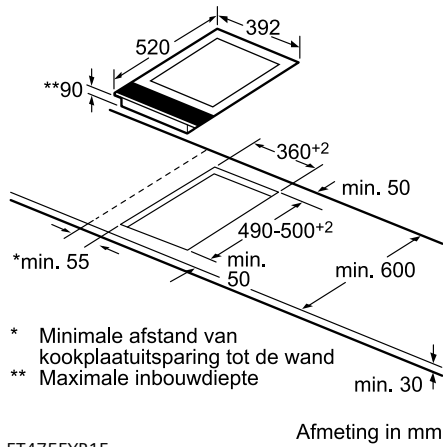

Maatschetsen Domino-elementen

Domino-teppanyaki

ET475FYB1E