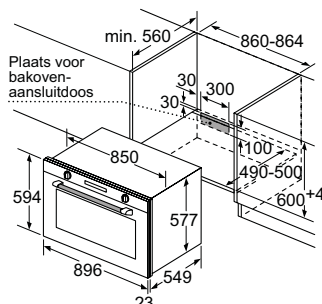

Afmeting in mm

VB578D0S0