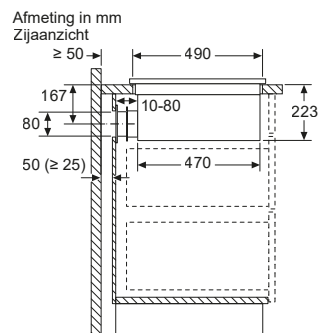

- A: Minimale afstand kookplaatuitsparing tot wand
- B: Inbouwdiepte
- C: Het werkblad, waarin de kookzone wordt ingebouwd, moet lasten tot ca. 60 kg kunnen dragen, indien nodig met behulp van een geschikte onderconstructie.
- D: In de achterwand moet een uitsparing voor de leidingen worden gemaakt. Exacte grootte en positie kunnen uit de specifieke tekeningen worden gehaald.

- A: Uitsparingsdiepte
- B: Uitsparing in achterpaneel nodig voor leidingwerk. Exacte grootte en positie kan worden overgenomen van specifieke tekening.
- C: Alle modellen uit de 80 cm brede klasse kunnen worden geïnstalleerd in 60 cm brede meubels door de zijpanelen af te stellen.

Afmeting in mm
Vooraanzicht - Meubeluitsparing voor circulatielucht zonder kanaal

Bij installatie direct tegen de buitenwanden die niet zijn geïsoleerd ($\mu \geq 0,5 \text{ W/m}^2\text{°C}$), adviseren wij het gebruik van gedeeltelijke of volledig in kanalen uitgevoerd recirculatie-configuraties.