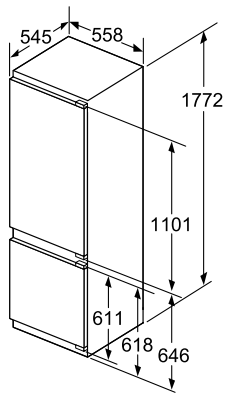

Afmeting in mm

Afmeting in mm

A: Stopcontact

Afmeting in mm

C: Frontpaneel uitsteeklengte

KB96NSDD0

Maten in mm

De aangegeven meubeldeurmaten gelden voor een deurnaad van 4 mm.