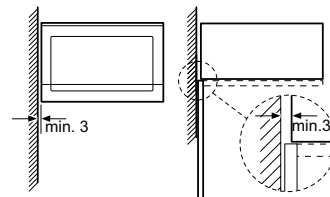

Afmetingen in mm