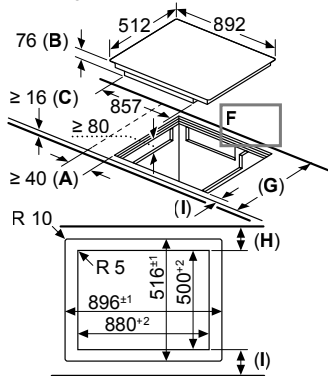

- **A:** Minimale afstand van de uitsparing van de kookplaat tot de wand.
- **B:** Maximale inbouwdiepte
- **C:** De vrije ruimte tussen het oppervlakte van het werkblad en de bovenkant van het front van de oven moet 40 mm zijn. Raadpleeg de ruimtevereisten voor de oven.
- **D:** Max. 1 aanschuing
- **E:** 6,5^{+0,5}

Het werkblad waarin de kookplaat moet worden geïnstalleerd moet bestand zijn tegen belastingen van ca. 60 kg; er moeten indien nodig geschikte steunconstructies worden gebruikt.

G	H	I
585-600	50	≥ 35
> 600	≥ 50	≥ 50