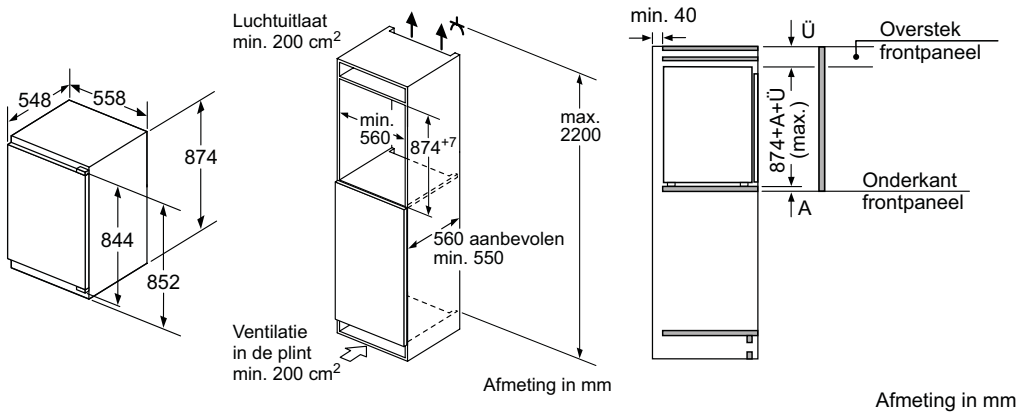

Maatschetsen inbouwkoelkasten

Afmeting in mm

KI21RSDD1