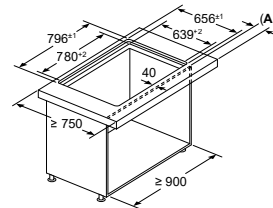

1. A: Incl. 2 mm siliconenvoeg rondom
   B: 5,5
   C: 9,5