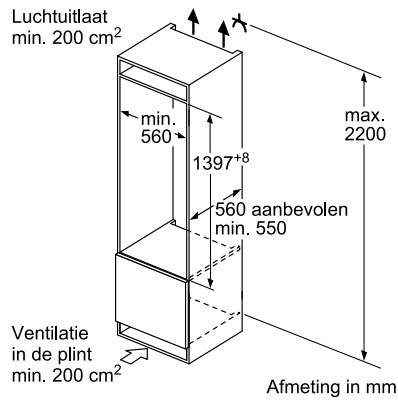

KI82LSDD0 / KI81RSDD0

Maatschetsen inbouwkoelkasten en -vriestkasten

Afmeting in mm

Afmeting in mm

GI41NACE0

Afmeting in mm

Afmeting in mm

Afmeting in mm