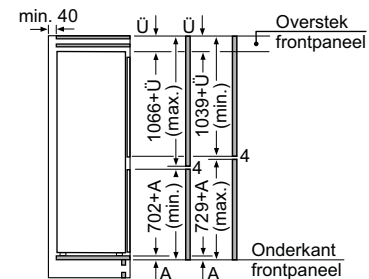

De aangegeven meubeldeurmaten gelden voor een deurnaad van 4 mm.

Afmeting in mm

KI86NSFE0 / KI86SSDE0

Maten in mm