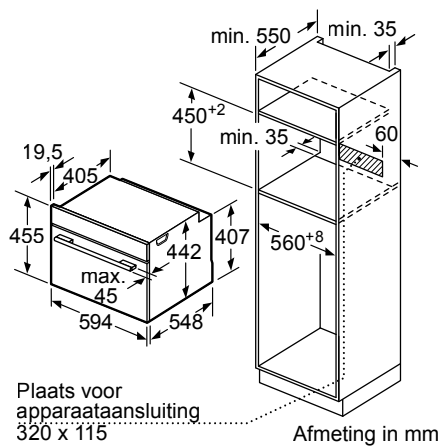

Compacte bakovens

Plaats voor apparaataansluiting 320 x 115
Afmeting in mm