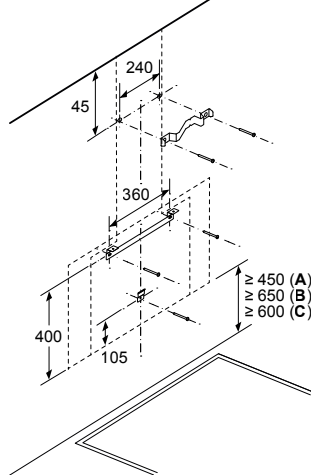

Stopcontact kan aan de zijkant of boven het apparaat worden aangebracht

A: Stopcontact uitsluitend buiten het gemarkeerde gebied

A: Max. dikte achterwand

Afmeting in mm
Wandinstallatie met luchtkanaal