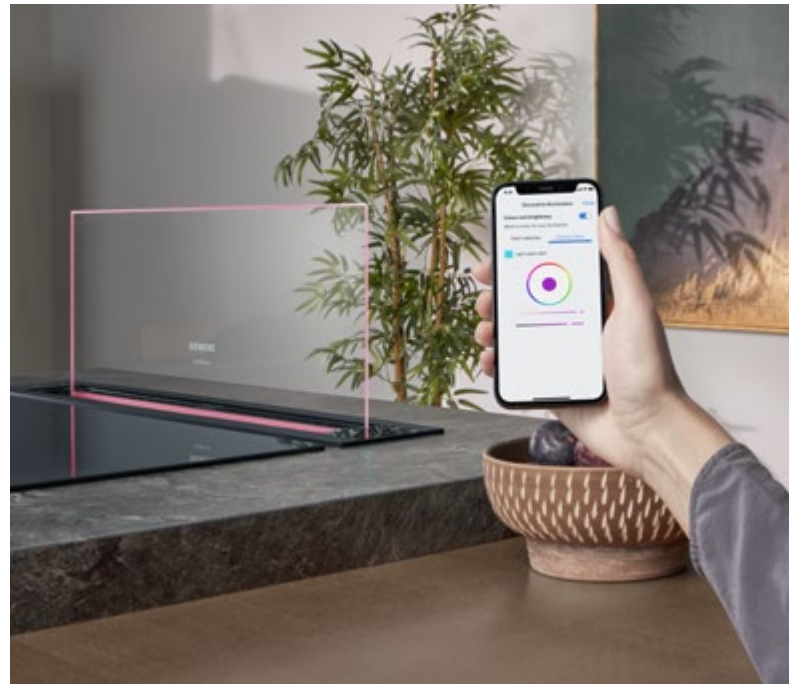

**emotionLight Pro: jouw stemming,
jouw verlichting**

Laat je gevoel terugkomen in je keuken: met emotionLight Pro pas je de lichtkleur van je afzuigstelsysteem zo aan dat die past bij de gewenste sfeer. Kies uit één van de negen kleuren de kleur die bij jouw stemming aansluit: van rustig en gezellig tot party-mode. Het kleurenpalet kun je uitbreiden met de Home Connect-app.

Altijd verzekerd van een goed overzicht

Goede en gelijkmatige verlichting is belangrijk voor een goed zicht op je gerechten. Siemens afzuigkappen hebben de nieuwste ledverlichting. Ledlampen gaan niet alleen heel lang mee, maar geven ook tot 45% meer licht en besparen tot 85% aan energie. Van diverse modellen kun je het licht dimmen en de kleurtemperatuur wijzigen. De lichttemperatuur is instelbaar van 2.700 K tot 5.000 K. Helder licht voor bij het koken en warm licht als sfeerverlichting.