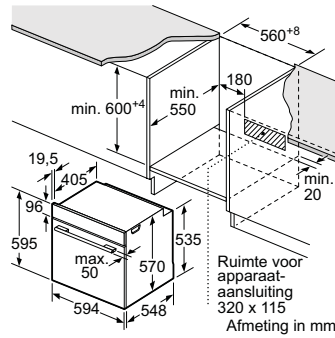

Maatschetsen bakovens en compacte apparaten

Bakovens

Afmeting in mm

A: 19,5 mm
B: Ruimte voor apparaataansluiting 320 x 115 mm

Inbouw met een kookzone.

Afmeting in mm

Afmeting in mm

HB578ABS0 / HB557ABS0 / HB537ABS0 / HB478G0B6 / HB457G0B0 / HB454A0R0

Compacte bakovens

Plaats voor apparaataansluiting 320 x 115
Afmeting in mm

Ruimte voor apparaat-aansluiting 320 x 115
Afmeting in mm

Afmeting in mm

Inbouw met een kookzone.

Wordt het compacte apparaat onder een kookzone ingebouwd, dan moet rekening gehouden worden met de volgende werkbladdikte (eventueel incl. onderconstructie).

Kookzone-type	min. werkbladdikte	
	opgebouwd	vlak
Inductiekookzone	42 mm	43 mm
Volledige oppervlak-inductiekookzone	52 mm	53 mm
gaskookplaat	32 mm	43 mm
elektrische kookplaat	32 mm	35 mm

CM924G1B1/ CM936G1B1/ CM936GAB1/ CM976GKB1/ CM978GNB1/ CM978GQB1/ CB974GKB1