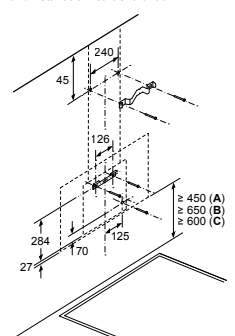

A: Luchttafvoer uitlaat
B: Stopcontact
C: Elektrisch
D: Gas - vanaf bovenrand van pandrager
E: Elektrisch - voor Australië en Nieuw-Zeeland

Afmeting in mm
Wandinstallatie met luchtkanaal