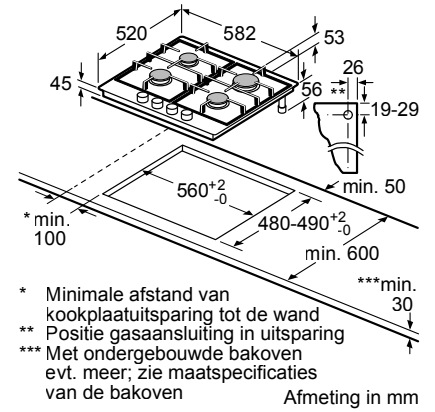

A: Inbouwdiepte

EX877HVC1E / EX877HEC1E / ED877HVC1E / EH877HVC1E / EH877HEC1E

ED777HQC1E

Maatschetsen gaskookplaten

EP9A6SC90N

EC6A5PC90N

EP7A6QC20N

Maatschetsen Domino-elementen