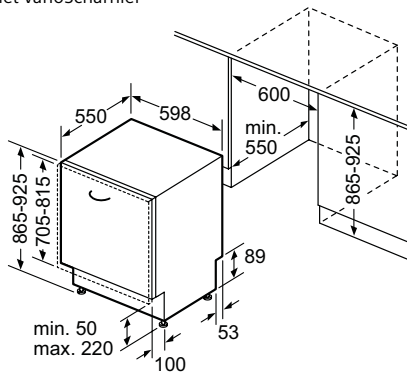

Volledig geïntegreerde vaatwassers 60 cm breed met varioScharnier

Afmeting in mm

SX-modellen met varioScharnier