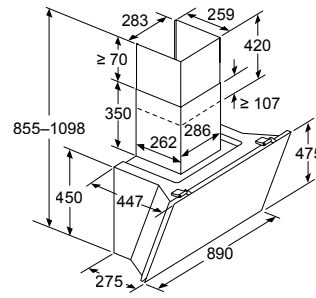

LC67BIP50 / LC67BCP50

LC96BBM50 / LC66BBM50* / LC96BBM65 / LC94BBC50

Maatschetsen wandshowkappen

Afmeting in mm

Afmeting in mm
Apparaat in luchtcirculatiemodus

Afmeting in mm
Apparaat in luchtvoermodus

Afmeting in mm
Apparaat in luchtcirculatiemodus zonder kanaal