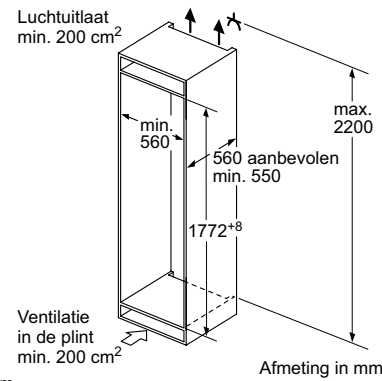

Afmeting in mm

Afmeting in mm