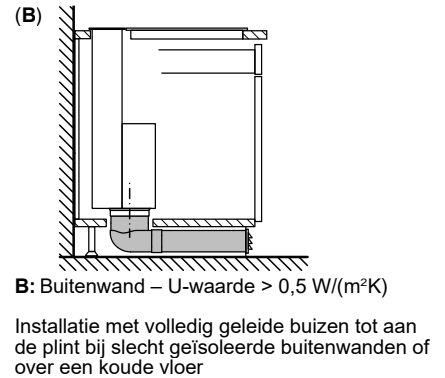

Planningsadvies circulatiefunctie