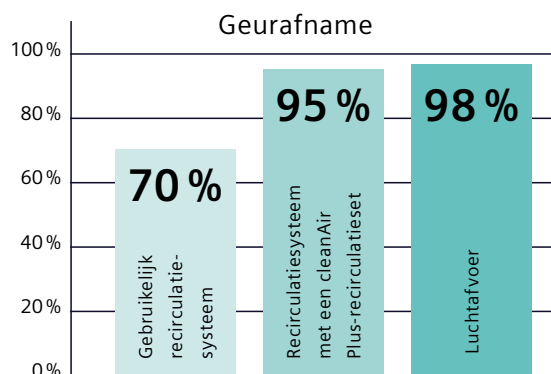

Werkbladafzuigsystemen

iQ700 glassdraftAir, Home Connect,
90 cm

studioLine

iQ700 glassdraftAir, Home Connect,
80 cm

studioLine

LD98WMM66 € 3.629,-

LD98WMM65* € 3.629,-

Algemene informatie: