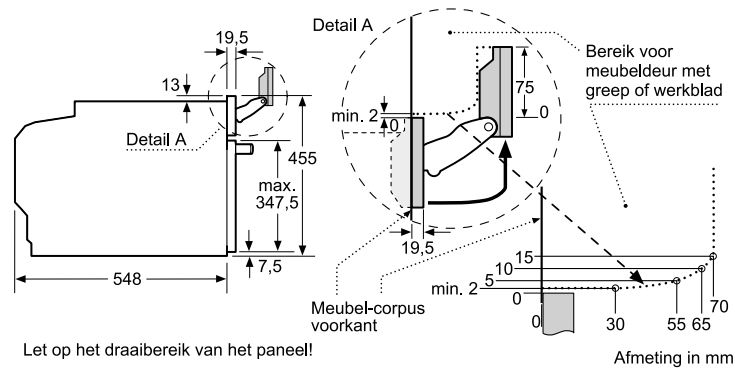

Maatschetsen compacte apparaten

Compacte bakovens met stoom