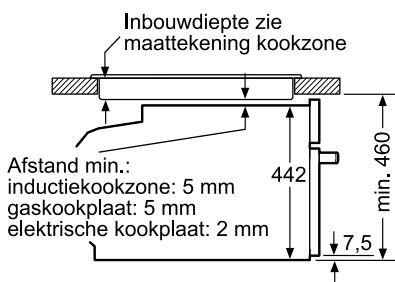

Wordt het compacte apparaat onder een kookzone ingebouwd, dan moet rekening gehouden worden met de volgende werkbladdikte (eventueel incl. onderconstructie).

Kookzone-type	min. werkbladdikte	
	opgebouwd	vlak
Inductiekookzone	42 mm	43 mm
Volledige oppervlak-inductiekookzone	52 mm	53 mm
gaskookplaat	32 mm	43 mm
elektrische kookplaat	32 mm	35 mm

CM924G1B1/ CM936G1B1/ CM936GAB1/ CM976GKB1/ CM978GNB1/ CM978GQB1/ CB974GKB1