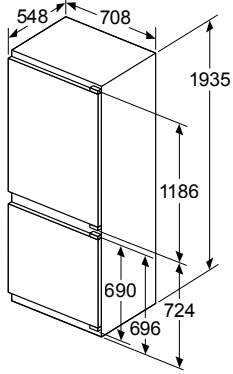

Maatschetsen inbouw koel-vriescombinaties

Afmeting in mm