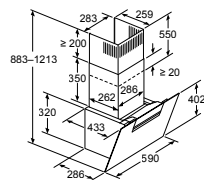

Maatschetsen wandshowkappen

Afmeting in mm

Afmeting in mm
Apparaat in luchttafvoermodus

Afmeting in mm
Apparaat in luchtcirculatiemodus

Afmeting in mm
Apparaat in luchtcirculatiemodus zonder kanaal

Afmeting in mm

Afmeting in mm
Wandinstallatie met luchtkanaal

Stopcontact kan aan de zijkant of boven het apparaat worden aangebracht

A: Stopcontact uitsluitend buiten het gemarkeerde bereik

A: Max. dikte achterwand

A: Luchttafvoer uitlaat
B: Stopcontact
C: Elektrisch
D: Gas - vanaf bovenrand van pandrager
E: Elektrisch - voor Australië en Nieuw-Zeeland

A: Elektrisch
B: Gas - vanaf bovenrand van pandrager
C: Elektrisch - voor Australië en Nieuw-Zeeland

LC87KFN65

Afmeting in mm

A: Max. dikte achterwand

Afmeting in mm
Apparaat in luchttafvoermodus

Afmeting in mm
Apparaat in luchtcirculatiemodus zonder kanaal

Afmeting in mm

A: Luchttafvoer uitlaat
B: Stopcontact
C: Elektrisch
D: Gas - vanaf bovenrand van pandrager
E: Elektrisch - voor Australië en Nieuw-Zeeland

Afmeting in mm
Wandinstallatie met luchtkanaal

A: Elektrisch
B: Gas - vanaf bovenrand van pandrager
C: Elektrisch - voor Australië en Nieuw-Zeeland

LC67KFN60