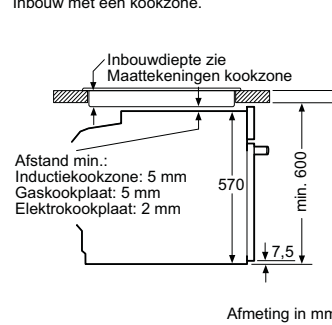

Inbouw met een kookzone.

Afmeting in mm