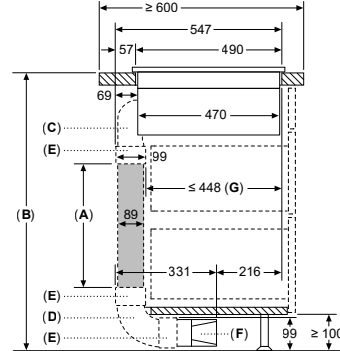

Afmeting in mm

- **A:** Buislengte
- **B:** Keukenhoogte
- **C:** 90° maat S bocht
- **D:** 90° maat L bocht
- **E:** Aansluitbus
- **F:** Diffuser
- **G:** Ingekorte lade

Kanaalset beschikbaar voor ≥ 600 mm diepe werkbladen en tot 960 mm hoogte

De installateur moet de buislengte kiezen en indien nodig op maat maken overeenkomstig de keukenhoogte

A	B
500	≤ 990
1000	> 990

ED777HQ26E

Voor overige detailtekeningen zie onze website.