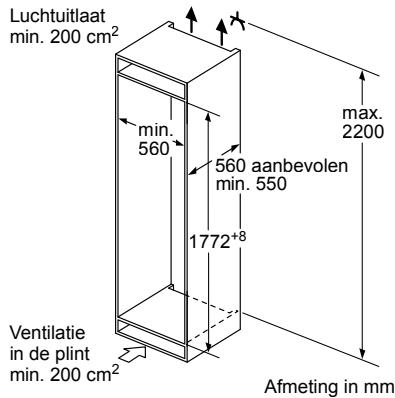

De aangegeven meubeldeurmaten gelden voor een deurnaad van 4 mm.

Afmeting in mm

KI86VNFE0 / KI86NNFE0