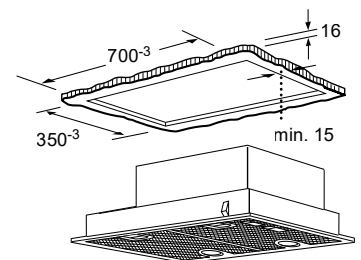

Afmeting in mm

LB75565