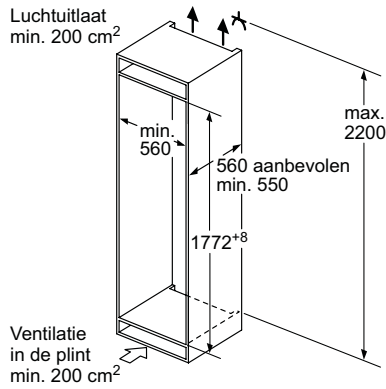

Maatschetsen inbouw koel-vriescombinaties

De aangegeven meubeldeurmaten gelden voor een deurnaad van 4 mm.

Afmeting in mm

KI87VFE1