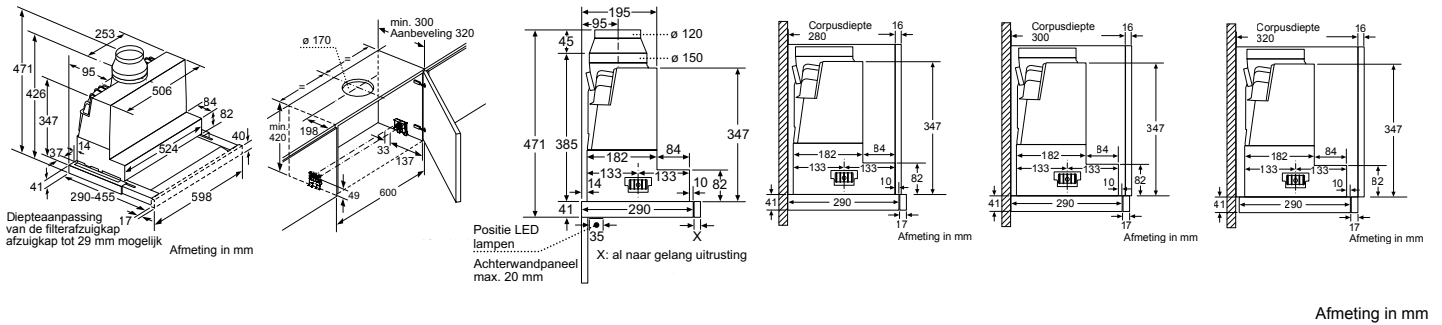

LI67SA561S / LI67SA531 / LI67SB531S