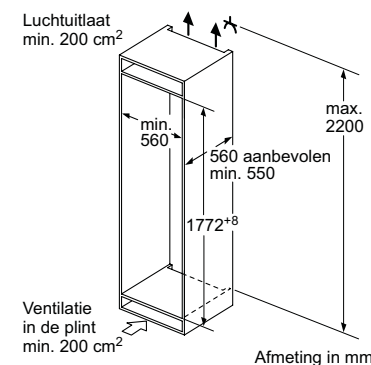

Afmeting in mm