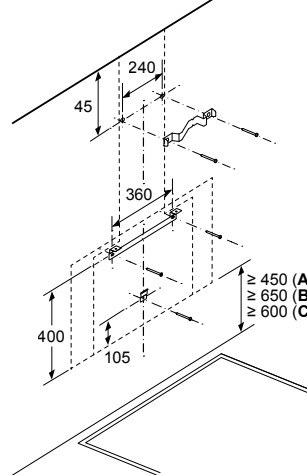

A: Max. diepte van de bovenkast aan de zijkant (incl. deur) vanwege de montage van de glasplaat

Apparaat moet voor de bovenkasten worden geïnstalleerd, wanneer deze dieper dan 370 mm zijn

Afmeting in mm

Wandinstallatie met luchtkanaal