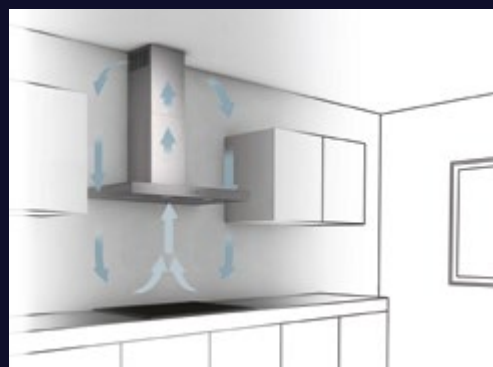

Recirculatiewerking: