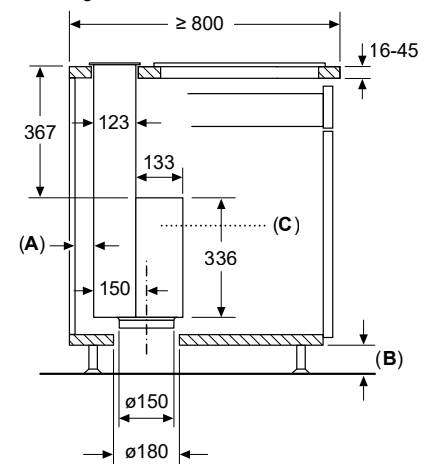

Afmeting in mm

A: $\geq 20 \text{ mm}$ tussen aanzuigberek Guided Air en meubelwand

B: $\geq 60 \text{ mm}$ voor alle luchtrecirculatie

$\geq 100 \text{ mm}$ voor luchtafvoer met kanaal in de plint

C: Motoreenheid moet altijd toegankelijk zijn