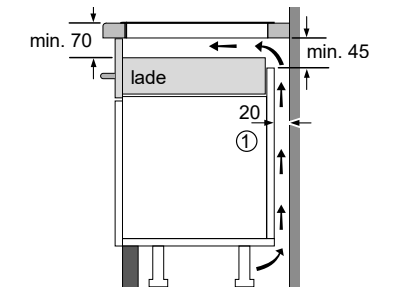

- ① Er moet voor een ventilatiespleet worden gezorgd.

Afmetingen in mm

EX607NYV6E