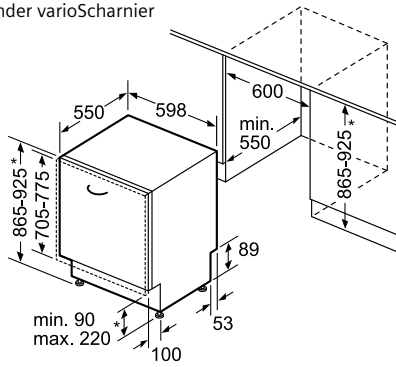

Maatschetsen vaatwassers

Volledig geïntegreerde vaatwassers 60 cm breed zonder varioScharnier

* Door hoogteverstelbare schroefvoeten
Sokkelhoogte bij apparaathoogte 815 - 90-160 mm
Sokkelhoogte bij apparaathoogte 875 - 150-220 mm

SX-modellen zonder varioScharnier

Maten in mm

Geïntegreerde vaatwassers 60 cm breed zonder varioScharnier