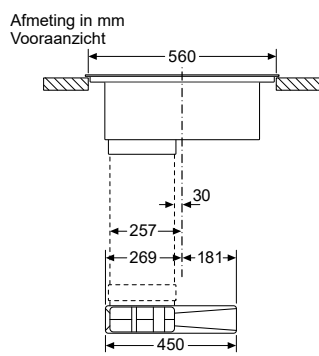

Maatschetsen inductiekookplaten met afzuiging

- **A:** Minimale afstand kookplaatuitsparing tot wand
- **B:** Inbouwdiepte
- **C:** Het werkblad, waarin de kookzone wordt ingebouwd, moet lasten tot ca. 60 kg kunnen dragen, indien nodig met behulp van een geschikte onderconstructie.
- **D:** In de achterwand moet een uitsparing voor de leidingen worden gemaakt. Exacte grootte en positie kunnen uit de specifieke tekeningen worden gehaald.

A: Direct op de achterzijde aangesloten

- **A:** Buislengte
- **B:** Keukenhoogte
- **C:** 90° maat S bocht
- **D:** 90° maat L bocht
- **E:** Aansluitbus
- **F:** Diffuser
- **G:** Ingekorte lade

Kanaalset beschikbaar voor ≥ 600 mm diepe werkbladen en tot 960 mm hoogte

De installateur moet de buislengte kiezen en indien nodig op maat maken overeenkomstig de keukenhoogte

A	B
500	≤ 990
1000	> 990

ED777HQ26E

Voor overige detailtekeningen zie onze website.

- **A:** Minimale afstand kookplaatuitsparing tot wand
- **B:** Inbouwdiepte
- **C:** Het werkblad, waarin de kookzone wordt ingebouwd, moet lasten tot ca. 60 kg kunnen dragen, indien nodig met behulp van een geschikte onderconstructie.
- **D:** In de achterwand moet een uitsparing voor de leidingen worden gemaakt. Exacte grootte en positie kunnen uit de specifieke tekeningen worden gehaald.

- **A:** Buislengte
- **B:** Keukenhoogte
- **C:** 90° maat S bocht
- **D:** 90° maat L bocht
- **E:** Aansluitbus
- **F:** Diffuser
- **G:** Ingekorte lade

Kanaalset beschikbaar voor ≥ 600 mm diepe werkbladen en tot 960 mm hoogte

De installateur moet de buislengte kiezen en indien nodig op maat maken overeenkomstig de keukenhoogte

A	B
500	≤ 990
1000	> 990

Bij installatie direct tegen de buitenwanden die niet zijn geïsoleerd ($\mu \geq 0,5$ W/m² °C), adviseren wij het gebruik van gedeeltelijke of volledig in kanalen uitgevoerde recirculatie-configuraties.