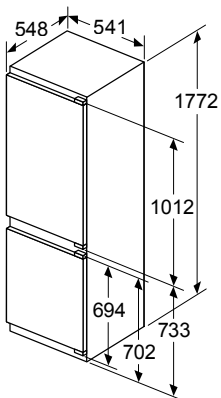

De aangegeven meubeldeurmaten gelden voor een deurnaad van 4 mm.

Afmeting in mm

KI86VNFE0 / KI86NNFE0