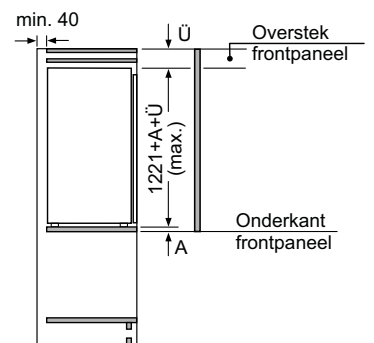

Afmeting in mm