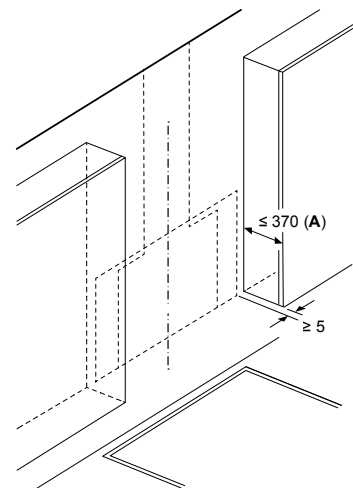

A: Luchtvoer uitlaat
B: Stopcontact
C: Elektrisch
D: Gas - vanaf bovenrand van pandrager
E: Elektrisch - voor Australië en Nieuw-Zeeland

Afmeting in mm