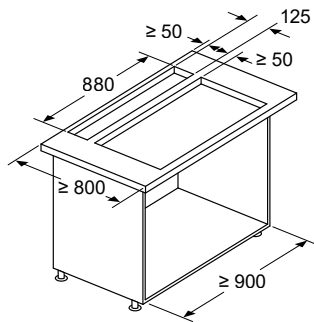

Planningsadvies circulatiefunctie

Standaard installatie: deels geleid bij de plint

Installatie met volledig geleide buizen tot aan de plint bij slecht geïsoleerde buitenwanden c over een koude vloer

1. **A:** Ten minste 2 cm afstand van de Guided Air afzuiging/unit tot aan muur
   B: $\geq 600 \text{ mm}$ bij recirculatie
   C: $\geq 100 \text{ mm}$ bij recirculatie met bebuizing
   C: Motoreenheid moet altijd toegankelijk zijn

Afmeting in mm
Combinatie met elektrische kookzone

Gebruik met gasfornuis niet mogelijk.

Om te waarborgen dat het apparaat geen vermogen verliest, geen wand-units boven het apparaat monteren en de volgende afstanden aanhouden:

- Tenminste 50 cm links en rechts van het apparaat tot een wand of naastliggende wand-eenheid
- Tenminste 5 cm van het apparaatframe tot een wand

Afmeting in mm
Combinatie met elektrische kookplaat
Naadloze inbouw

A: Uitsteeklengte werkblad - corpus

Combinatie met gaskookplaat niet mogelijk

Let op het volgende om vermogensverliezen te vermijden:

- Geen bovenkast boven het apparaat monteren
- Afstand open schapelementen boven het apparaat min. 650 mm (advies)
- Afstand link/rechts tussen apparaat en wand / naastgelegen bovenkast min. 500 mm
- Afstand tussen apparaatframe en wand min. 50 mm

Afmeting in mm
Naadloze installatie
(speciaal toebehoren noodzakelijk)

1. **A:** Werkblad uitsteeksel front steekt uit buiten het karkas van het keukenkastje
   B: Tenminste 2 cm van de geleide lucht aanzuigzone tot een unit-wand
   C: $\geq 60 \text{ mm}$ voor recirculatie
    $\geq 100 \text{ mm}$ voor circulatiefunctie met kanalen in de plint

Afmeting in mm

1. **A:** De motorunit kan worden gemonteerd aan de voorzijde of de achterzijde of op maximaal drie meter van het apparaat. (speciaal toebehoren noodzakelijk)
   B: 5.5