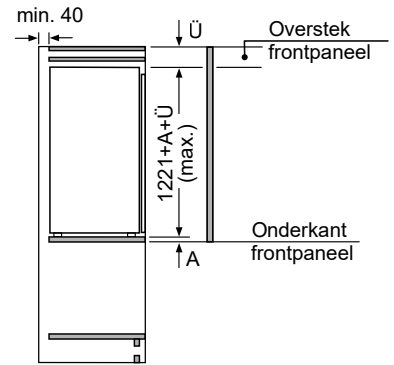

KI82LSDD0 / KI81RSDD0

Maatschetsen inbouwkoelkasten en -vriestkasten

Afmeting in mm

Afmeting in mm

GI41NACE0

Afmeting in mm

Afmeting in mm

Afmeting in mm