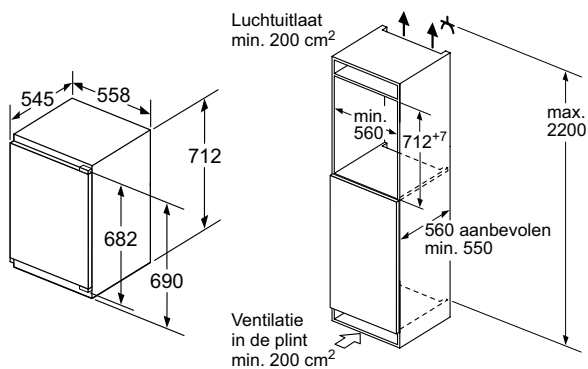

Maatschetsen inbouwkoelkasten en -vriestkasten

Afmeting in mm

Afmeting in mm

A: Onderbouw hoogte

B: ≥ 560 mm (aanbevolen)

C: Speciaal accessoire kan worden besteld indien schroeven niet mogelijk is

Afmeting in mm

KU22LADD0 / KU21RADE0 / GU21NADE0

GI31NACE0

GI21VSE0

GI21VADE0

GI11VADE0