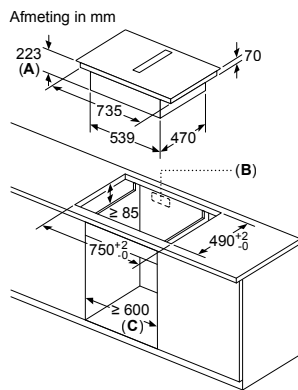

EX807NX68E / ED807HQ26E