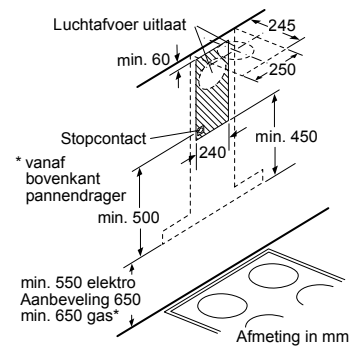

- A: Luchtafvoer
- B: Circulatielucht
- C: Luchtuitlaat - sleuf bij luchtafvoer naar onderen monteren

LC97BHP50 / LC97BIR55 / LC97BIP50 / LC97BCP50

- A: Luchtafvoer
- B: Circulatielucht
- C: Luchtuitlaat - sleuf bij luchtafvoer naar onderen monteren

LC67BIP50 / LC67BCP50

LC96BBM50 / LC66BBM50* / LC96BBM65 / LC94BBC50