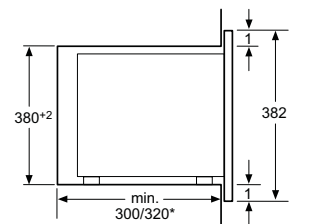

Magnetron
Hoekinbouw

Afmetingen in mm

* 20 mm voor metalen front

Achterwand open

Afmeting in mm

* = waarde voor apparaten met grill

Afmeting in mm

BF425LMB0