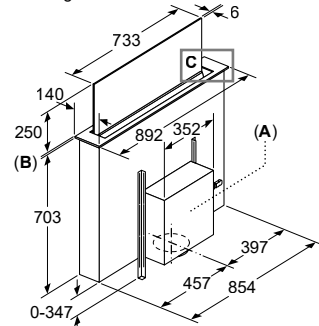

Afmeting in mm

1. **A:** Montage motor-unit aan voor-/achterzijde of met max. 3 m afstand zijdelings verspringend (speciale accessoires nodig)

Motoreenheid moet altijd toegankelijk zijn

1. **B:** 5,5 mm