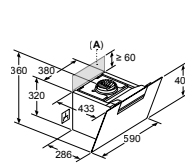

Afmeting in mm
Apparaat in luchtcirculatiemodus zonder kanaal