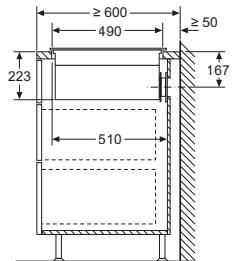

EX807NX68E / ED807HQ26E