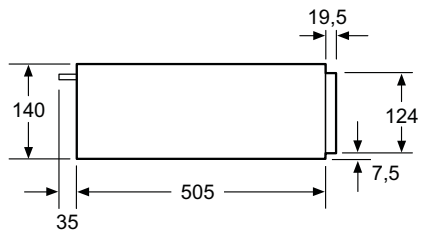

Warmhoudlade 14 cm

Boven een warmhoudlade kunnen compacte bakovens met een apparaathoogte van 455 mm ingebouwd worden. Een tussenbodem is niet nodig.

Afmeting in mm

BI510CNR0