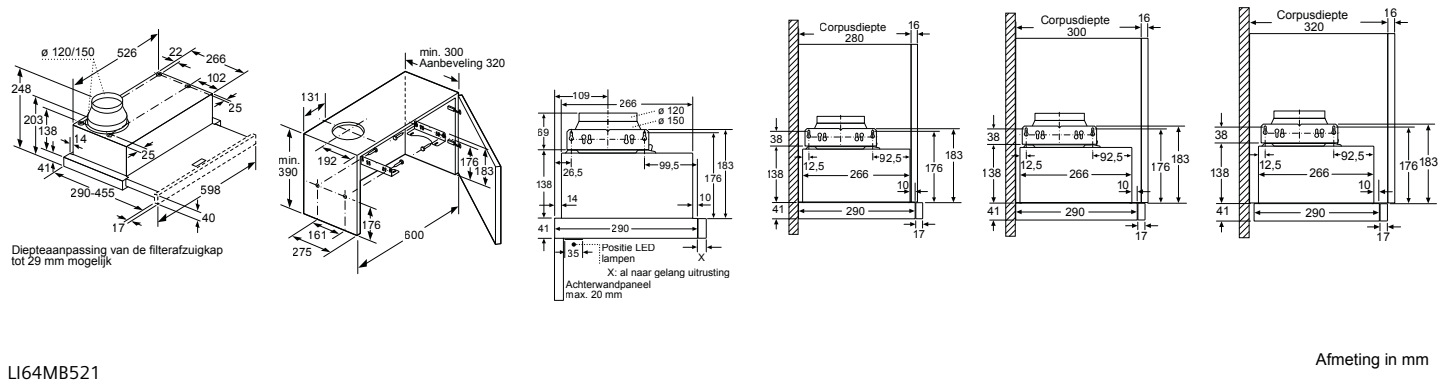

Maatschetsen vlakschermkappen

LI64MB521