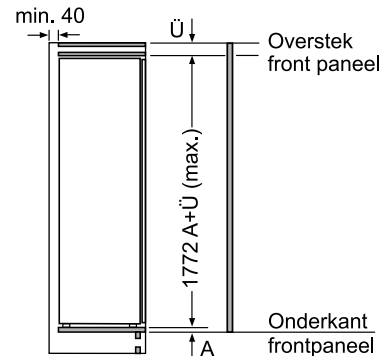

Maatschetsen inbouw koel-vriescombinaties, koel- en vrieskasten

Afmeting in mm

De aangegeven meubeldeurmaten gelden voor een deurnaad van 4 mm.

Afmeting in mm

KI86V5SE0 / KI86NNSE0

Afmeting in mm

KI81RSDE0 / KI81RSE0 / KI81FSDE0 / KI81FHDD0 / KI81FHOD0

Afmeting in mm

G181NSCE0 / G181NHNE0

Afmeting in mm

Afmeting in mm

KI82LSDD0 / KI81RSDD0