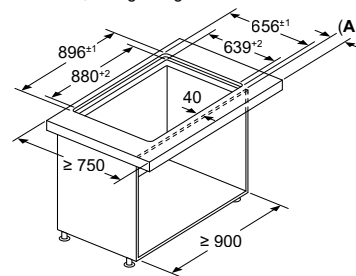

Afmeting in mm Combinatie met elektrische kookzone Naadloze, vlak geïntegreerde inbouw

- A:** Incl. 2 mm siliconenvoeg rondom
B: 5.5
C: 9.5

Voor vlakke installatie in stenen of granieten werkvlakken.

Afmeting in mm Combinatie met elektrische kookzone Naadloze, vlak geïntegreerde inbouw