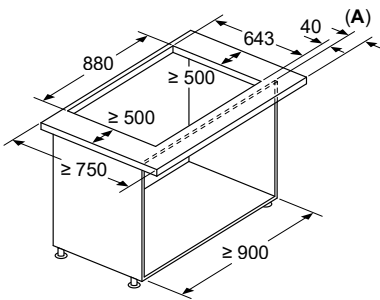

Gebruik met gasfornuis niet mogelijk.

Om te waarborgen dat het apparaat geen vermogen verliest, geen wand-units boven het apparaat monteren en de volgende afstanden aanhouden:

- Tenminste 50 cm links en rechts van het apparaat tot een wand of naastliggende wand-eenheid
- Tenminste 5 cm van het apparaatframe tot een wand

Afmeting in mm
Combinatie met elektrische kookplaat
Naadloze inbouw

A: Uitsteeklengte werkblad - corpus

Combinatie met gaskookplaat niet mogelijk

Let op het volgende om vermogensverliezen te vermijden:

- Geen bovenkast boven het apparaat monteren
- Afstand open schapelementen boven het apparaat min. 650 mm (advies)
- Afstand link/rechts tussen apparaat en wand / naastgelegen bovenkast min. 500 mm
- Afstand tussen apparaatframe en wand min. 50 mm

Afmeting in mm
Naadloze installatie
(speciaal toebehoren noodzakelijk)