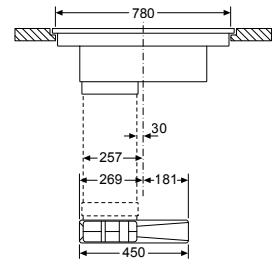

Maatschetsen inductiekookplaten met afzuiging

inductionAir Plus kookplaten