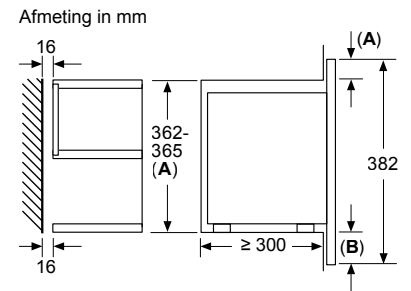

A: Overstek boven:
Nis 362: 6 mm
Nis 365: 3 mm
B: Overstek onder: 14 mm

BF922L1B1/ BF922R1B1