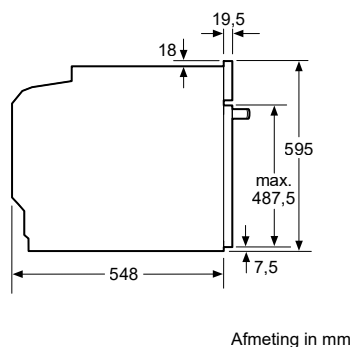

Bakovens

Wordt het apparaat onder een kookzone ingebouwd, dan moet rekening gehouden worden met de volgende werkbladdikte (eventueel incl. onderconstructie).

Kookzone-type	min. werkbladdikte	
	opgebouwd	vlak
Inductiekookzone	37 mm	38 mm
Volledige oppervlak-inductiekookzone	47 mm	48 mm
gaskookplaat	30 mm	38 mm
elektrische kookplaat	27 mm	30 mm

HB934GAB1 / HB936GAB1 / HB974GLB1 / HB976GKB1