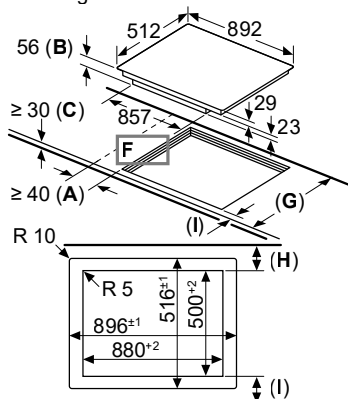

- **A:** Minimum afstand van de fornuisuitsparing tot de wand.
- **B:** Inbouwdiepte
- **C:** De vrije ruimte tussen het oppervlak van het werkblad en de bovenkant van het front van de oven moet 30 mm bedragen. Raadpleeg de ruimtevereisten voor de oven.
- **D:** Max. 1 aanschuing
- **E:** 6.5^{+0.5}

Het werkblad waarin het fornuis moet worden geïnstalleerd moet bestand zijn tegen belastingen van ca. 60 kg; er moeten geschikte steunconstructies worden gebruikt indien nodig.

G	H	I
585-600	50	≥ 35
> 600	≥ 50	≥ 50

EX907NXV6E