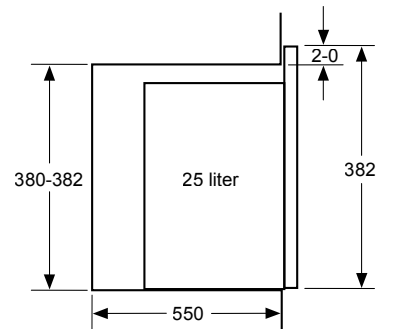

Afmeting in mm

BE555LMS0 / BF555LMR0