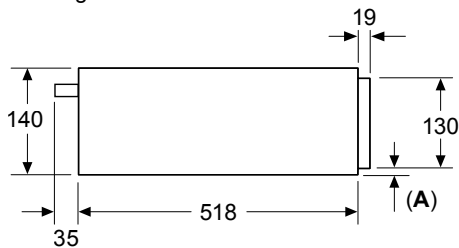

A: 7,5 mm

Boven een warmhoudlade kunnen compacte bakovens met een apparaathoogte van 455 mm ingebouwd worden. Een tussenbodem is niet nodig.

Afmeting in mm

BI910C1B1