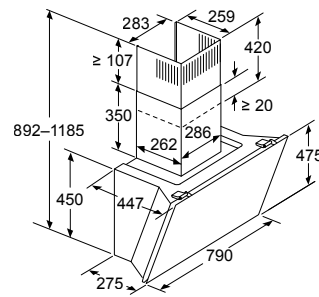

Afmeting in mm
Apparaat in luchtcirculatiemodus