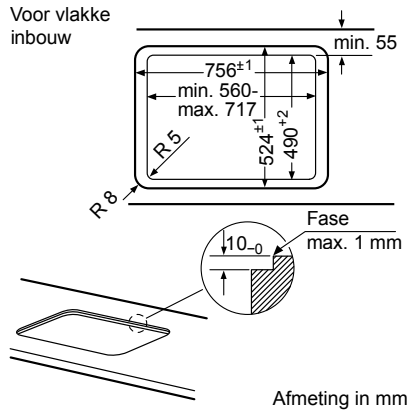

A: Inbouwdiepte

EX877HVC1E / EX877HEC1E / ED877HVC1E / EH877HVC1E / EH877HEC1E

ED777HQC1E

Maatschetsen gaskookplaten

EP9A6SC90N

EC6A5PC90N

EP7A6QC20N

Maatschetsen Domino-elementen