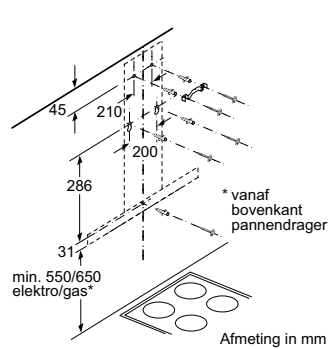

LC67BIP50 / LC67BCP50

LC96BBM50 / LC66BBM50* / LC96BBM65 / LC94BBC50

Maatschetsen wandshowkappen

Afmeting in mm

Afmeting in mm
Apparaat in luchtcirculatiemodus

Afmeting in mm
Apparaat in luchtvoermodus

Afmeting in mm
Apparaat in luchtcirculatiemodus zonder kanaal