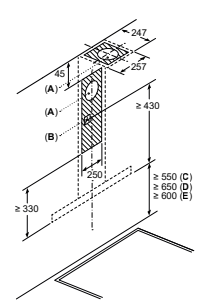

Maatschetsen plafondunits en eilandschouwkasten

Afmeting in mm

Ventilatoruitleet kan in alle vier de richtingen gedraaid worden

Niet direct in gipsplaten of gelijksoortige lichte bouwmaterialen van het verlaagde plafond monteren. Een geschikt frame is nodig, dat vast in het betonplafond is bevestigd.

Afmeting in mm

Afmeting in mm
Luchtafvoer

A: Optimale prestaties 700-1500
B: Vanaf bovenkant pannendrager

LR96CBS25 / LR96CAQ50 / LR96CAQ20

Voor de bevestiging van de afzuigkap is een geschikt, dragend frame noodzakelijk. Het apparaat niet direct in gipsplaten of gelijksoortige lichte bouwmaterialen monteren.

LR97CAQ50 / LR97CAQ20

Afmeting in mm

Eilandschouwkasten

Afmeting in mm

Afmeting in mm

Afmeting in mm

LF98BIR55 / LF97BCP50

Afmeting in mm

Afmeting in mm

A: Elektrisch
B: Gas - vanaf bovenrand van pandrager
C: Elektrisch - voor Australië en Nieuw-Zeeland

LC77BHM50