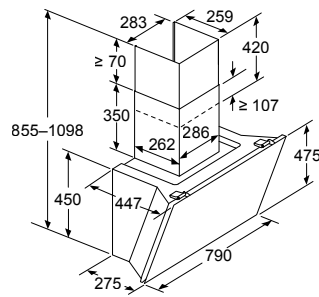

Afmeting in mm
Apparaat in luchtvoermodus