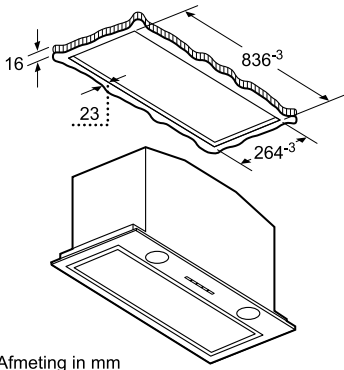

Afmeting in mm