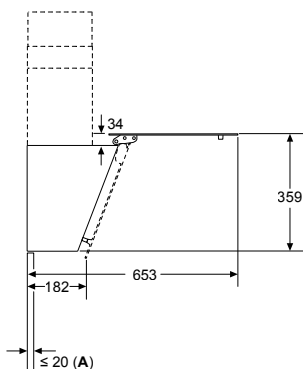

A: Luchtafvoer uitlaat

B: Stopcontact

C: Elektrisch

D: Gas - vanaf bovenrand van pandrager

E: Elektrisch - voor Australië en Nieuw-Zeeland

LC91KLT65

Afmeting in mm