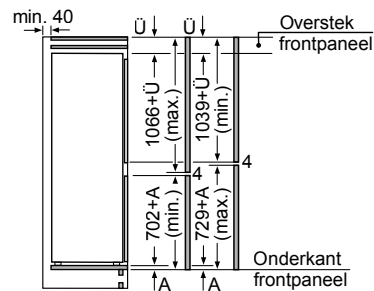

De aangegeven meubeldeurmaten gelden voor een deurnaad van 4 mm.

Afmeting in mm

KI86VNFE0 / KI86NNFE0