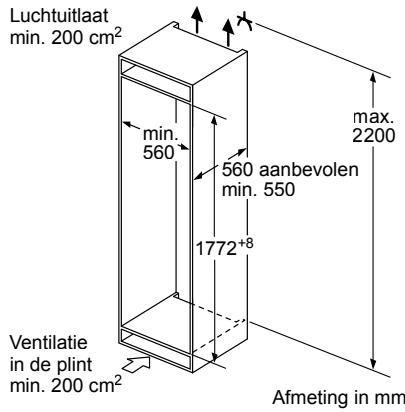

Maatschetsen inbouw koel-vriescombinaties, koel- en vrieskasten

Afmeting in mm

De aangegeven meubeldeurmaten gelden voor een deurnaad van 4 mm.

Afmeting in mm

KI86V5SE0 / KI86NNSE0