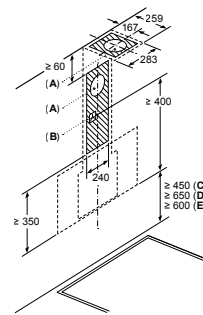

Afmeting in mm