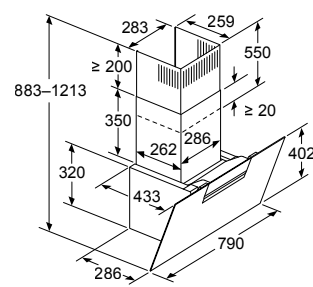

Afmeting in mm
Apparaat in luchtcirculatiemodus

Afmeting in mm
Apparaat in luchtcirculatiemodus zonder kanaal