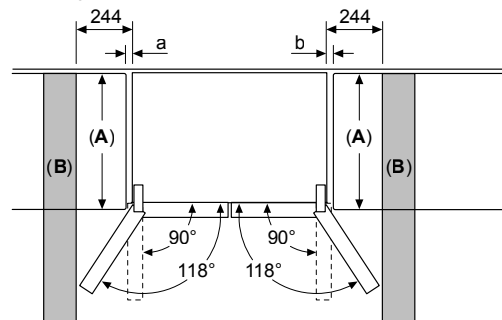

A	a	b
600	0	0
650	38	38
700	65	65

A: Diepte van de unit

B: Wand
Laden kunnen worden uitgetrokken en verwijderd met de deur open tot 90°

KF96RSBEA