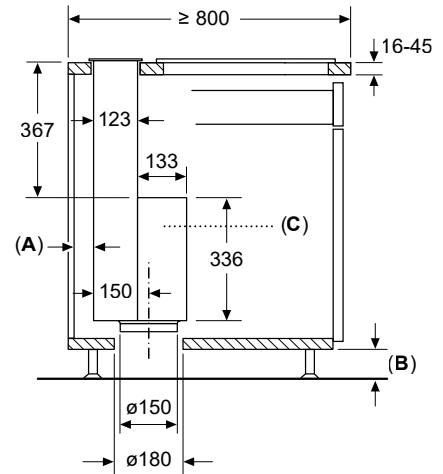

1. **A:** Ten minste 2 cm afstand van de Guided Air afzuiging/unit tot aan muur
   B: $\geq 600 \text{ mm}$ bij recirculatie
   C: $\geq 100 \text{ mm}$ bij recirculatie met bebuizing
   C: Motoreenheid moet altijd toegankelijk zijn

Afmeting in mm
Combinatie met elektrische kookzone