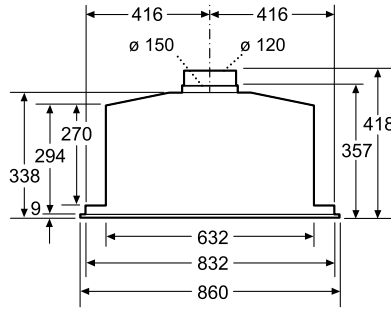

Afmeting in mm