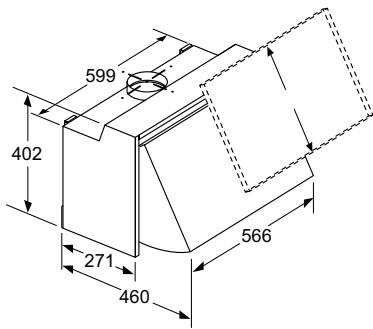

Integreerbare afzuigkap

Afmeting in mm

Afmeting in mm

Afmeting in mm

LB55565

Afmeting in mm

LE66MAC00

Maatschetsen inbouw koel-vriescombinaties