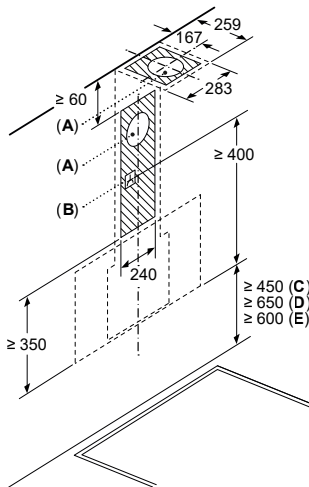

Afmeting in mm