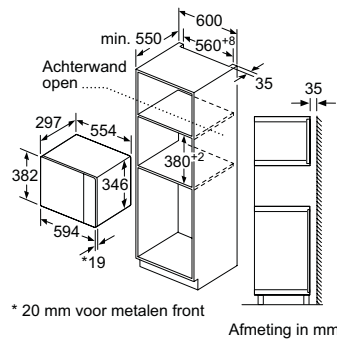

Magnetrons

* 20 mm voor metalen front

Magnetron
Hoekinbouw