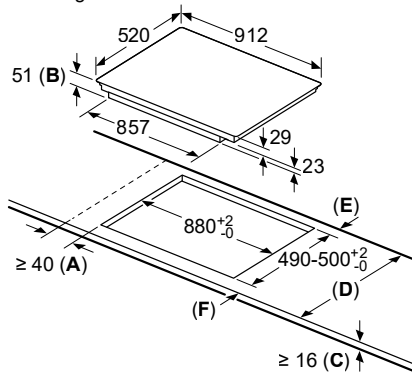

- **A:** Minimum afstand van de fornuisuitsparing tot de wand.
- **B:** Inbouwdiepte
- **C:** De vrije ruimte tussen het oppervlak van het werkblad en de bovenkant van het front van de oven moet 30 mm bedragen. Raadpleeg de ruimtevereisten voor de oven.

Het werkblad waarin het fornuis moet worden geïnstalleerd moet bestand zijn tegen belastingen van ca. 60 kg; er moeten geschikte steunconstructies worden gebruikt indien nodig.

D	E	F
585-600	50	≥ 35
> 600	≥ 50	≥ 50

EX977KXX5E / EX977NVV6E / EX977NXV6E

Afmeting in mm