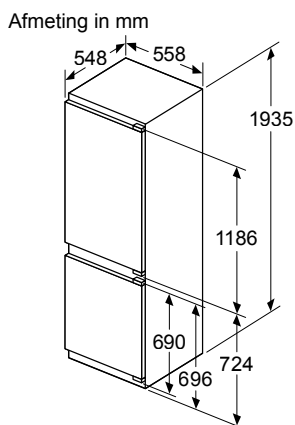

C: Frontpaneel uitsteeklenge
D: Onderrand van frontpaneel

KI96NSFD0 / KI96NNSE0