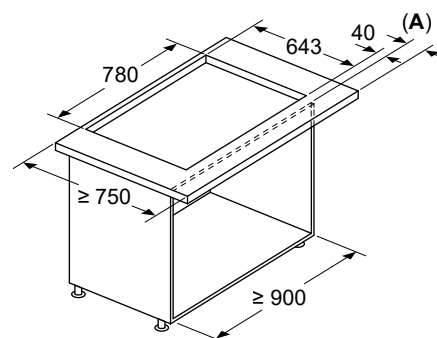

Afmeting in mm Combinatie met elektrische kookzone Naadloze installatie

A: De motorunit kan aan de voor- of achterkant van het apparaat gemonteerd worden (speciale accessoires vereist)

B: 5,5

A: Werkblad uitsteeksel front steekt uit buiten het karkas van het keukenkastje

Gebruik met gasfornuis niet mogelijk.

Om te waarborgen dat het apparaat geen vermogen verliest, geen wand-units boven het apparaat monteren en de volgende afstanden aanhouden:

- Tenminste 500 mm links en rechts van het apparaat tot een wand of een naastgelegen wandenheid
- Tenminste 50 mm vanaf het frame van het apparaat tot een wand