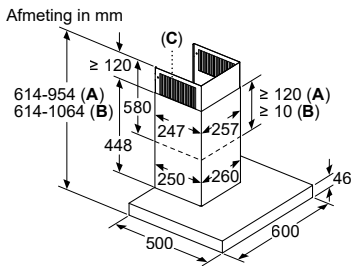

- A: Luchtafvoer
- B: Circulatielucht
- C: Luchtuitlaat - sleuf bij luchtafvoer naar onderen monteren

LC97BHP50 / LC97BIR55 / LC97BIP50 / LC97BCP50

- A: Luchtafvoer
- B: Circulatielucht
- C: Luchtuitlaat - sleuf bij luchtafvoer naar onderen monteren

LC67BIP50 / LC67BCP50

LC96BBM50 / LC66BBM50* / LC96BBM65 / LC94BBC50