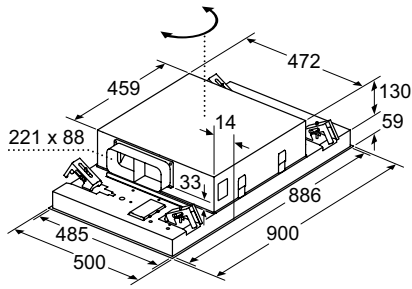

Maatschetsen plafondunits en eilandschouwkasten

Afmeting in mm

Ventilatoruitleet kan in alle vier de richtingen gedraaid worden