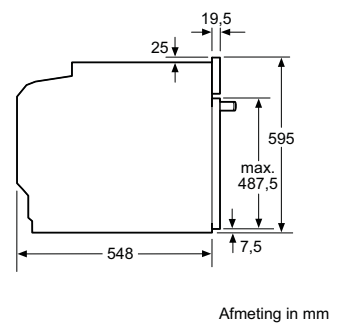

Afmeting in mm

HB578ABS0 / HB557ABS0 / HB537ABS0 / HB478G0B6 / HB457G0B0 / HB454A0R0