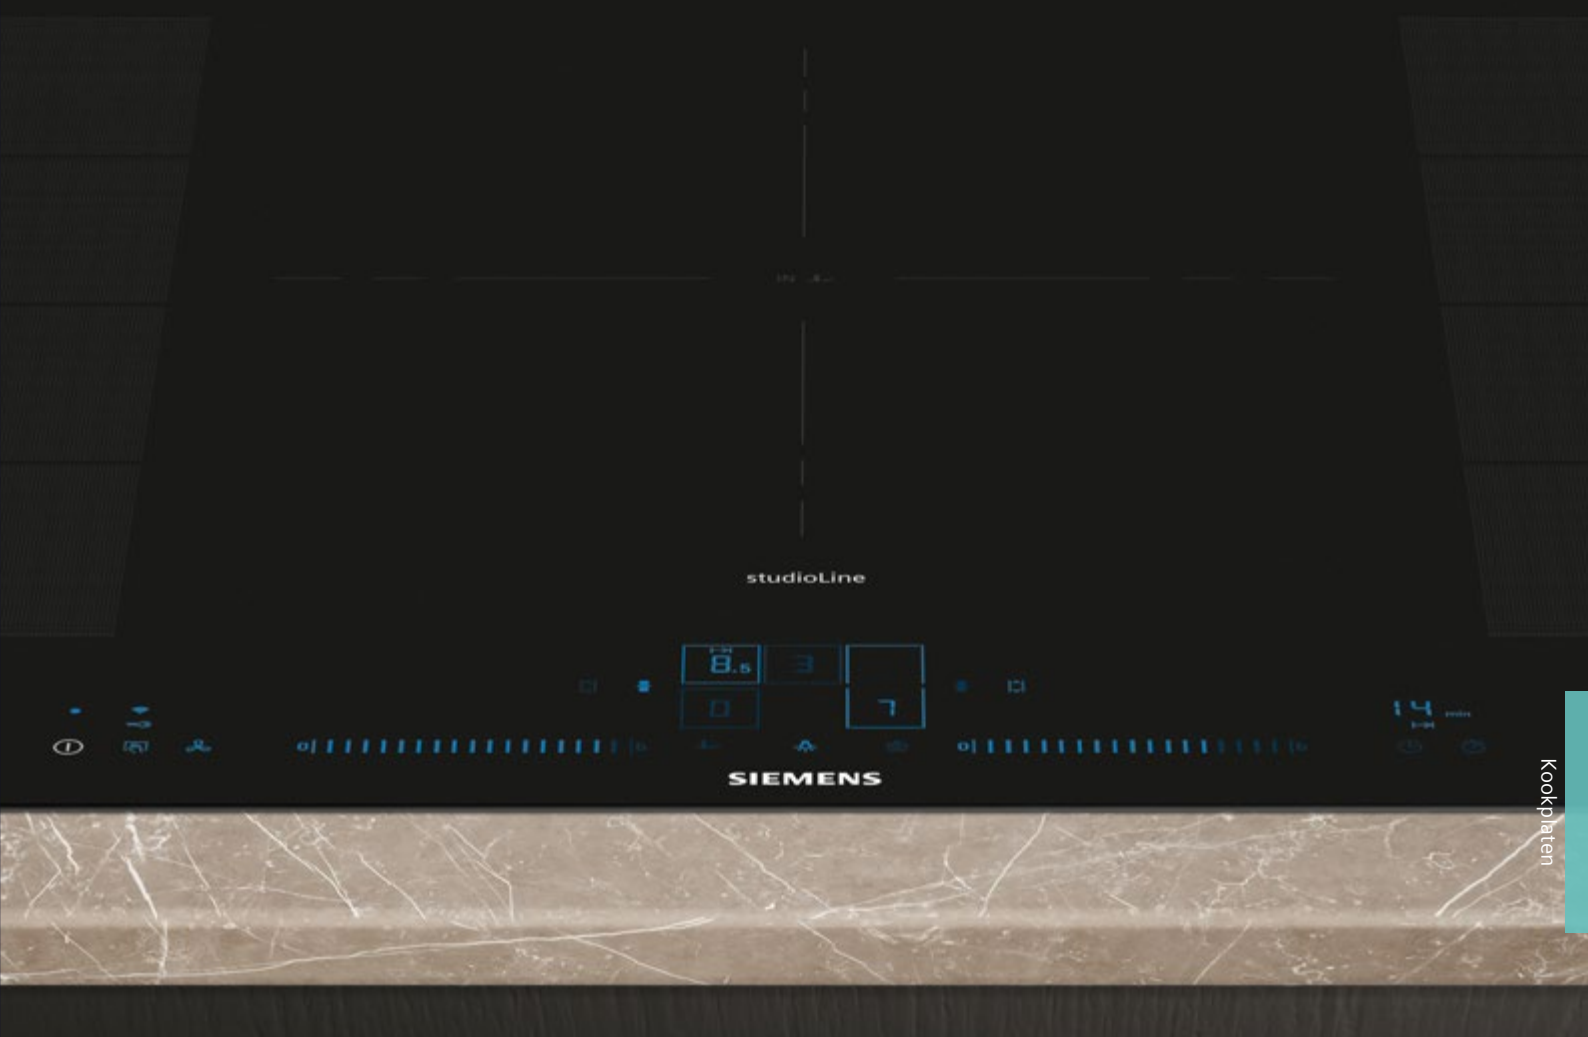

Het ene design is het andere niet. Als je de kookplaat uitkiest die past bij jouw wensen, dan het liefst tot en met het laatste detail. Bij Siemens heb je keuze uit verschillende designs.

studioLine blackSteel-profiel

Dit ontwerp herken je aan de smalle blackSteel-zijprofielen en de schuin aflopende voorkant.

Vlak geïntegreerd

Deze kookplaat ligt verzonken in het blad, bijvoorbeeld in graniet.

Rvs-zijprofiel

Deze inductiekookplaat herken je aan de smalle rvs-zijprofielen.