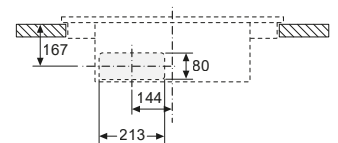

- A: Minimale afstand kookplaatuitsparing tot wand
- B: Inbouwdiepte
- C: Het werkblad, waarin de kookzone wordt ingebouwd, moet lasten tot ca. 60 kg kunnen dragen, indien nodig met behulp van een geschikte onderconstructie.
- D: In de achterwand moet een uitsparing voor de leidingen worden gemaakt. Exacte grootte en positie kunnen uit de specifieke tekeningen worden gehaald.

- A: Uitsparingsdiepte
- B: Uitsparing in achterpaneel nodig voor leidingwerk. Exacte grootte en positie kan worden overgenomen van specifieke tekening.
- C: Alle modellen uit de 80 cm brede klasse kunnen worden geïnstalleerd in 60 cm brede meubels door de zijpanelen af te stellen.

Afmeting in mm
Vooraanzicht - Meubeluitsparing voor circulatielucht zonder kanaal

Bij installatie direct tegen de buitenwanden die niet zijn geïsoleerd ($\mu \geq 0,5 \text{ W/m}^2\text{°C}$), adviseren wij het gebruik van gedeeltelijke of volledig in kanalen uitgevoerd recirculatie-configuraties.