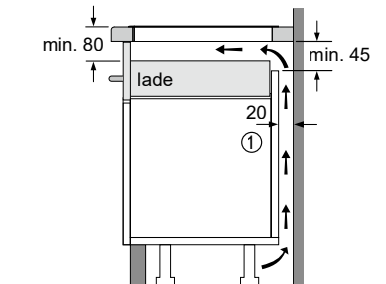

① Ventilatie ruimte moet gerealiseerd worden.

Afmeting in mm

EZ907KZY1E

Afmeting in mm