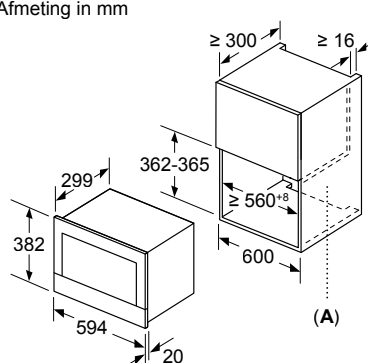

Afmeting in mm

A: Achterwand open