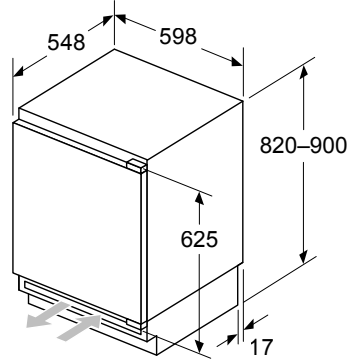

Maatschetsen inbouwkoelkasten en -vriestkasten

Afmeting in mm