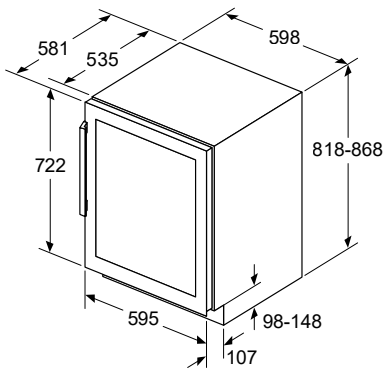

Afmeting in mm