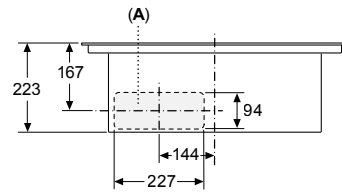

Afmeting in mm
Vooraanzicht

A: Direct op de achterzijde aangesloten