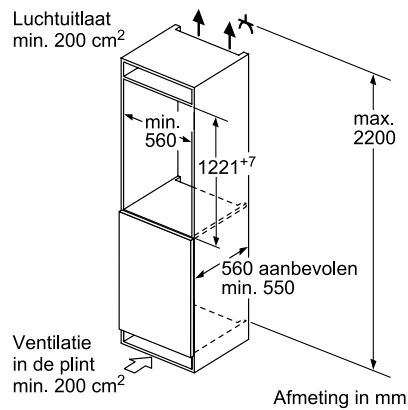

Afmeting in mm