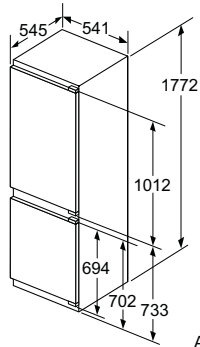

Afmeting in mm

Afmeting in mm