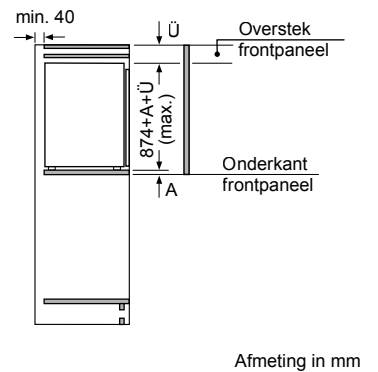

Maatschetsen inbouwkoelkasten

Afmeting in mm

KI21RNSE0