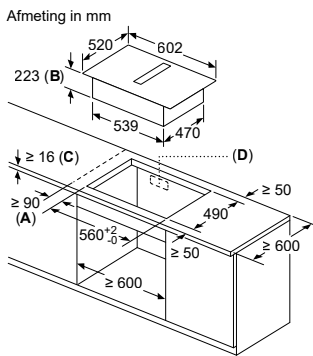

- **A:** Minimale afstand kookplaatuitsparing tot wand
- **B:** Inbouwdiepte
- **C:** Het werkblad, waarin de kookzone wordt ingebouwd, moet lasten tot ca. 60 kg kunnen dragen, indien nodig met behulp van een geschikte onderconstructie.
- **D:** In de achterwand moet een uitsparing voor de leidingen worden gemaakt. Exacte grootte en positie kunnen uit de specifieke tekeningen worden gehaald.