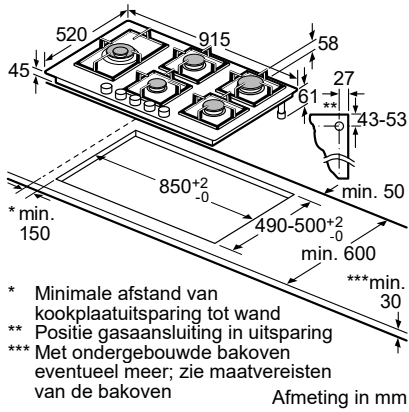

A: Inbouwdiepte

EX877HVC1E / EX877HEC1E / ED877HVC1E / EH877HVC1E / EH877HEC1E

ED777HQC1E

Maatschetsen gaskookplaten

EP9A6SC90N

EC6A5PC90N

EP7A6QC20N

Maatschetsen Domino-elementen