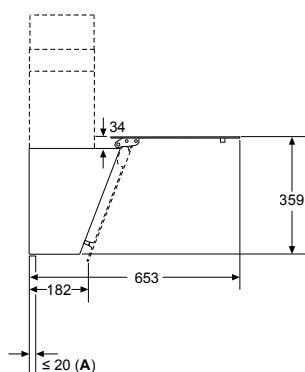

A: Max. diepte van de bovenkast aan de zijkant (incl. deur) vanwege de montage van de glasplaat

Apparaat moet voor de bovenkasten worden geïnstalleerd, wanneer deze dieper dan 370 mm zijn

LC81KAN65

Afmeting in mm