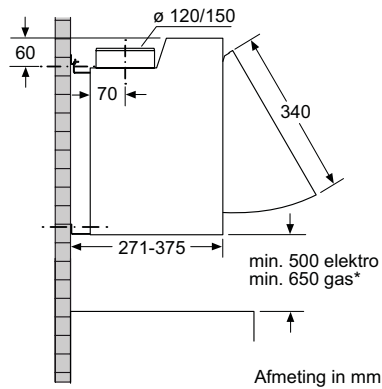

Afmeting in mm

LE66MAC00