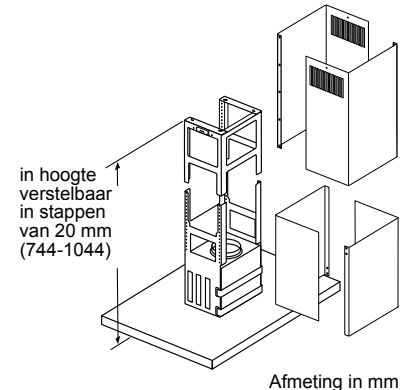

Afmeting in mm

LF98BIR55 / LF97BCP50