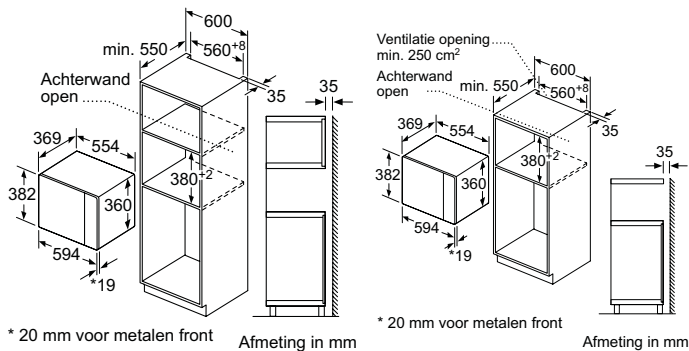

Magnetrons

* 20 mm voor metalen front

Afmeting in mm