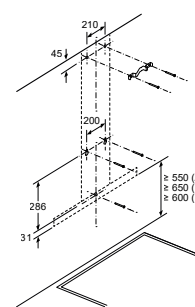

A: Elektrisch
B: Gas - vanaf bovenrand van pandrager
C: Elektrisch - voor Australië en Nieuw-Zeeland