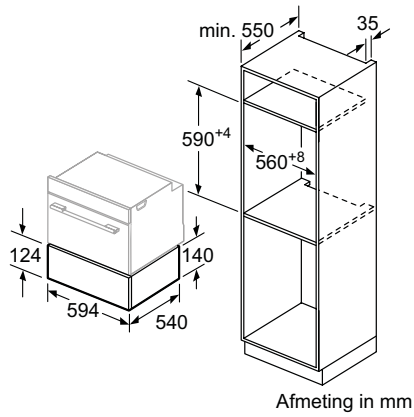

Warmhoudlade 14 cm

Boven een warmhoudlade kunnen compacte bakovens met een apparaathoogte van 455 mm ingebouwd worden. Een tussenbodem is niet nodig.

Afmeting in mm

BI510CNR0