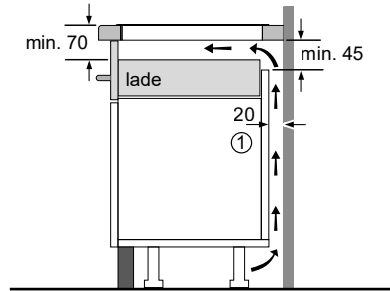

- ① Er moet voor een ventilatiespleet worden gezorgd.

Afmetingen in mm

EZ877KZY1E

Afmeting in mm