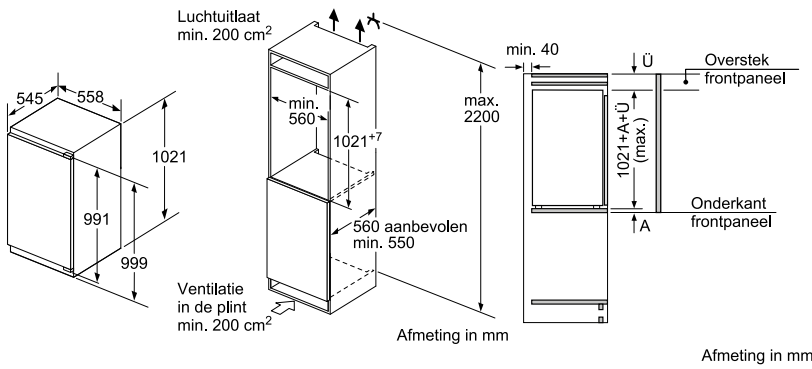

Afmeting in mm

Afmeting in mm

A: Onderbouw hoogte

B: ≥ 560 mm (aanbevolen)

C: Speciaal accessoire kan worden besteld indien schroeven niet mogelijk is

Afmeting in mm

KU22LADD0 / KU21RADE0 / GU21NADE0

GI31NACE0