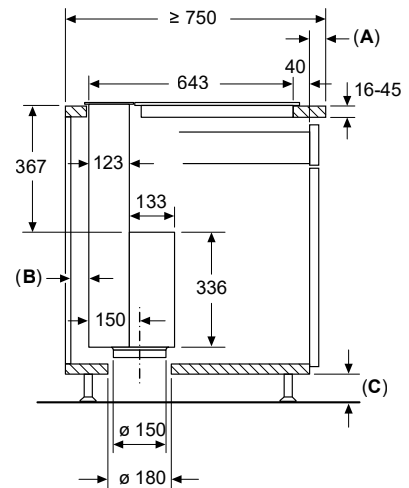

Planningsadvies circulatiefunctie

Standaard installatie: deels geleid bij de plint

Installatie met volledig geleide buizen tot aan de plint bij slecht geïsoleerde buitenwanden c over een koude vloer

1. **A:** Ten minste 2 cm afstand van de Guided Air afzuiging/unit tot aan muur
   B: $\geq 600 \text{ mm}$ bij recirculatie
   C: $\geq 100 \text{ mm}$ bij recirculatie met bebuizing
   C: Motoreenheid moet altijd toegankelijk zijn

Afmeting in mm
Combinatie met elektrische kookzone

Gebruik met gasfornuis niet mogelijk.

Om te waarborgen dat het apparaat geen vermogen verliest, geen wand-units boven het apparaat monteren en de volgende afstanden aanhouden:

- Tenminste 50 cm links en rechts van het apparaat tot een wand of naastliggende wand-eenheid
- Tenminste 5 cm van het apparaatframe tot een wand

Afmeting in mm
Combinatie met elektrische kookplaat
Naadloze inbouw

A: Uitsteeklengte werkblad - corpus

Combinatie met gaskookplaat niet mogelijk

Let op het volgende om vermogensverliezen te vermijden:

- Geen bovenkast boven het apparaat monteren
- Afstand open schapelementen boven het apparaat min. 650 mm (advies)
- Afstand link/rechts tussen apparaat en wand / naastgelegen bovenkast min. 500 mm
- Afstand tussen apparaatframe en wand min. 50 mm

Afmeting in mm
Naadloze installatie
(speciaal toebehoren noodzakelijk)

1. **A:** Werkblad uitsteeksel front steekt uit buiten het karkas van het keukenkastje
   B: Tenminste 2 cm van de geleide lucht aanzuigzone tot een unit-wand
   C: $\geq 60 \text{ mm}$ voor recirculatie
    $\geq 100 \text{ mm}$ voor circulatiefunctie met kanalen in de plint

Afmeting in mm

1. **A:** De motorunit kan worden gemonteerd aan de voorzijde of de achterzijde of op maximaal drie meter van het apparaat. (speciaal toebehoren noodzakelijk)
   B: 5.5