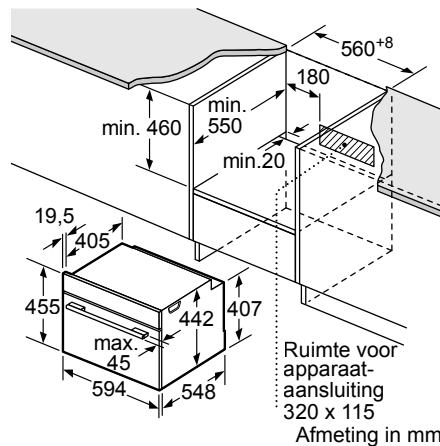

Ruimte voor apparaat-aansluiting 320 x 115
Afmeting in mm