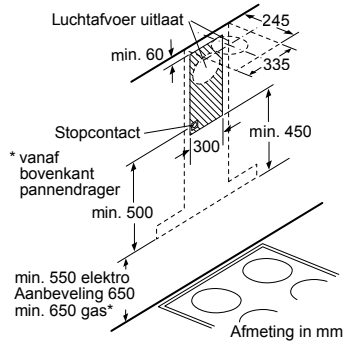

- A: Luchtafvoer
- B: Circulatielucht
- C: Luchtuitlaat - sleuf bij luchtafvoer naar onderen monteren

LC97BHP50 / LC97BIR55 / LC97BIP50 / LC97BCP50