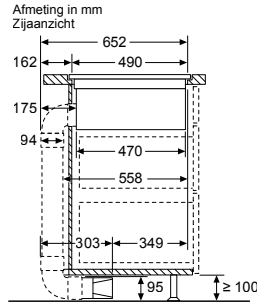

Maatschetsen inductiekookplaten met afzuiging

inductionAir Plus kookplaten