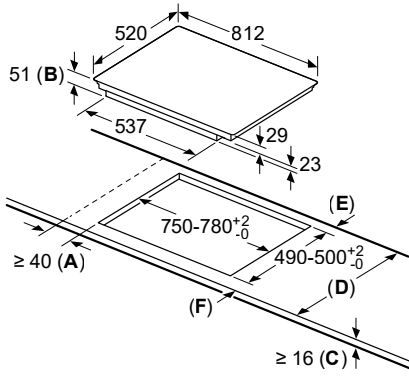

Maatschetsen inductiekookplaten

1. **A:** Minimale afstand van de uitsparing van de kookplaat tot de wand.
   B: Inbouwdiepte
   C: De vrije ruimte tussen het oppervlakte van het werkblad en de bovenkant van het front van de oven moet 30 mm zijn. Raadpleeg de ruimtevereisten voor de oven.

Het werkblad waarin de kookplaat moet worden geïnstalleerd moet bestand zijn tegen belastingen van ca. 60 kg; er moeten indien nodig geschikte steunconstructies worden gebruikt.

D	E	F
585-600	50	≥ 35
> 600	≥ 50	≥ 50

EX877KYX5E / EX878LYV5E / EX877NYV6E / EX877NVV6E

Afmeting in mm