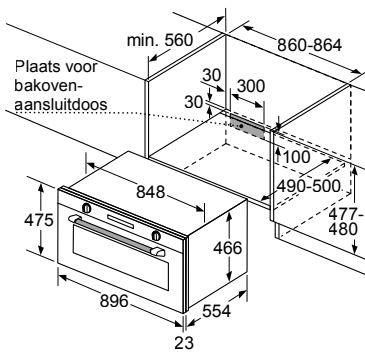

Afmeting in mm

VB558C0S0