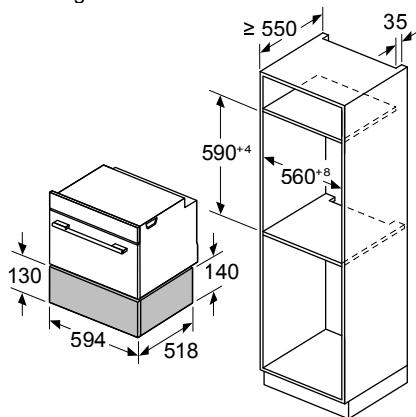

Vacumeerlade 14 cm

Afmeting in mm

Afmeting in mm