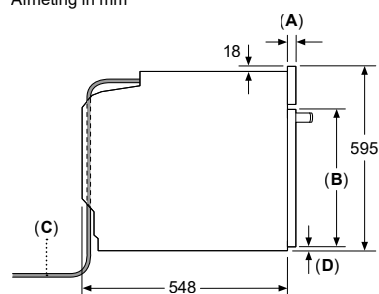

Bakovens

Wordt het apparaat onder een kookzone ingebouwd, dan moet rekening gehouden worden met de volgende werkbladdikte (eventueel incl. onderconstructie).

Kookzone-type	min. werkbladdikte	
	opgebouwd	vlak
Inductiekookzone	37 mm	38 mm
Volledige oppervlak-inductiekookzone	47 mm	48 mm
gaskookplaat	30 mm	38 mm
elektrische kookplaat	27 mm	30 mm

HB934GAB1 / HB936GAB1 / HB974GLB1 / HB976GKB1

Bakovens met stoom (vaste wateraansluiting)

Afmeting in mm

- **A:** 19,5 mm
- **B:** Ruimte voor apparaataansluiting 320 x 115 mm
- **C:** De wateraansluiting en de toevoerslang mogen niet hoger liggen dan de onderkant van het apparaat
- De wateraansluiting voor de toevoerslang moet altijd toegankelijk zijn
- **D:** Gemeten vanaf het midden van het apparaat

Afmeting in mm

Afmeting in mm

- **A:** 19,5 mm
- **B:** Ruimte voor apparaataansluiting 320 x 115 mm
- **C:** De wateraansluiting voor de toevoerslang moet altijd toegankelijk zijn
- **D:** Wateraansluiting moet min. 50 mm lager liggen dan de fornuisstep
- **E:** Gemeten vanaf het midden van het apparaat

HS958GDD1 / HS958GED1