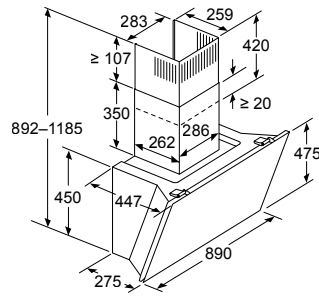

LC67BIP50 / LC67BCP50

LC96BBM50 / LC66BBM50* / LC96BBM65 / LC94BBC50

Maatschetsen wandshowkappen

Afmeting in mm

Afmeting in mm
Apparaat in luchtcirculatiemodus

Afmeting in mm
Apparaat in luchtvoermodus

Afmeting in mm
Apparaat in luchtcirculatiemodus zonder kanaal