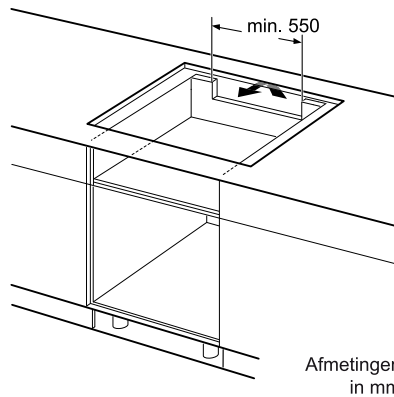

Afmetingen in mm

Afmeting in mm