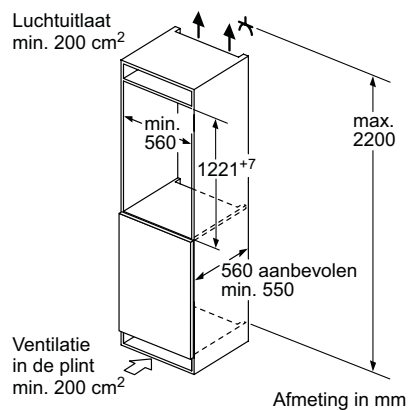

Afmeting in mm