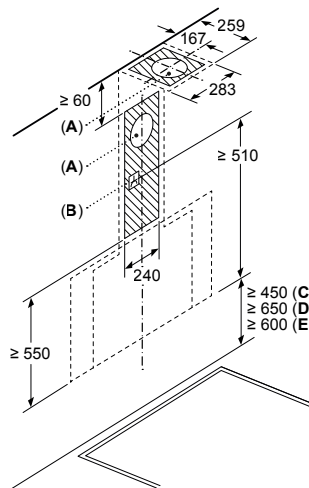

A: Elektrisch
B: Gas - vanaf bovenrand van pandrager
C: Elektrisch - voor Australië en Nieuw-Zeeland

Afmeting in mm