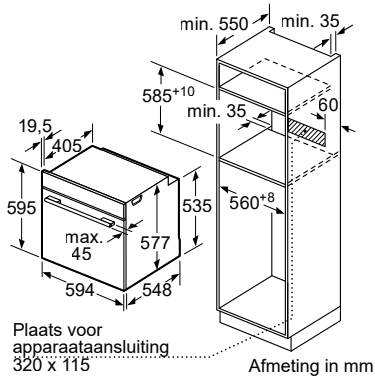

Maatschetsen bakovens en compacte apparaten

Bakovens

Inbouw met een kookzone.