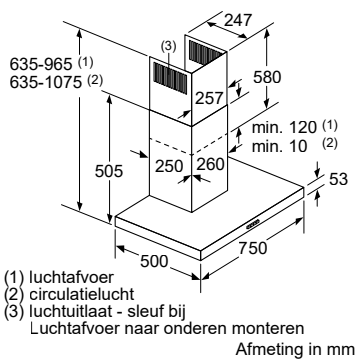

Afmeting in mm