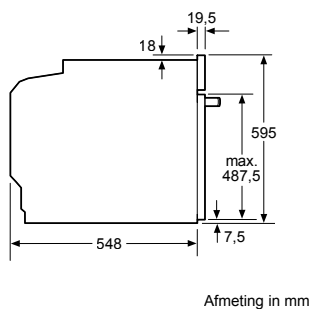

HM978GNB1 / HM976GMB1 / HM936GCB1

Maatschetsen bakovens en compacte apparaten

Bakovens

Afmeting in mm

A: 19,5 mm
B: Ruimte voor apparaataansluiting 320 x 115 mm

Ruimte voor apparaat-aansluiting 320 x 115
Afmeting in mm