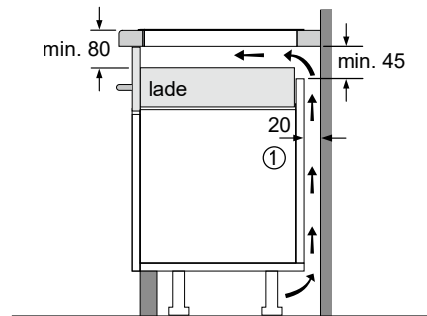

- ① Ventilatie ruimte moet gerealiseerd worden.

Afmeting in mm

EX807KZY1E

Afmeting in mm