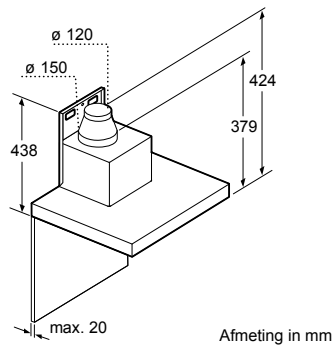

- A: Luchtafvoer
- B: Circulatielucht
- C: Luchtuitlaat - sleuf bij luchtafvoer naar onderen monteren

LC97BHP50 / LC97BIR55 / LC97BIP50 / LC97BCP50