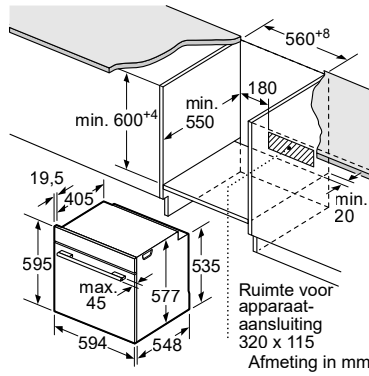

Maatschetsen bakovens en compacte apparaten

Bakovens

Inbouw met een kookzone.