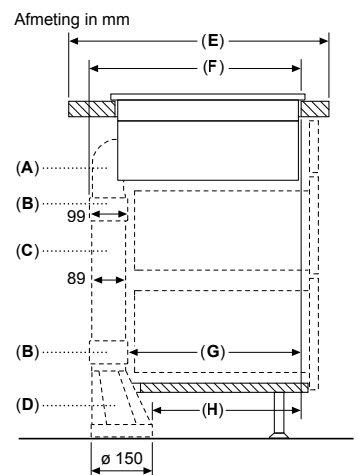

A	E	F	G	H
S-grootte	≥ 600	547	451	389
M-groottes	≥ 650	574	475	413
L-grootte	≥ 700	612	515	453

- **A:** 90° bocht
- **B:** Aansluitstukken
- **C:** Rechte buis
- **D:** Rechte adapter rond plat

ED677HQ26E