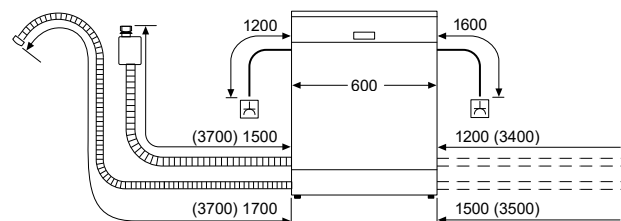

Afmeting in mm