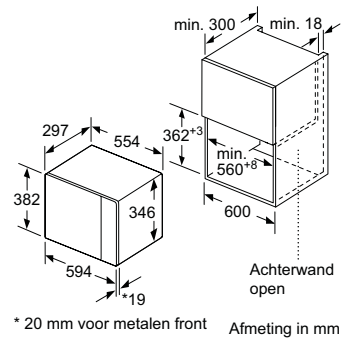

Magnetron
Hoekinbouw

Afmetingen in mm

* 20 mm voor metalen front

Achterwand open

Afmeting in mm

* = waarde voor apparaten met grill

Afmeting in mm

BF425LMB0