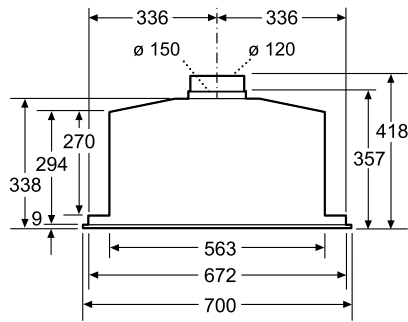

Afmeting in mm