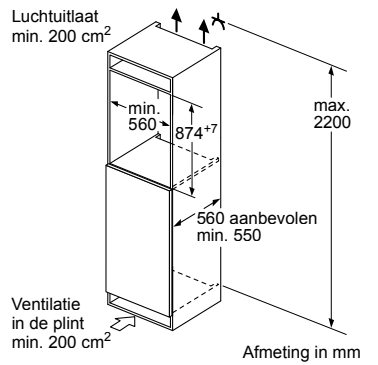

Maatschetsen inbouwkoelkasten

Afmeting in mm

KI21RSDD1