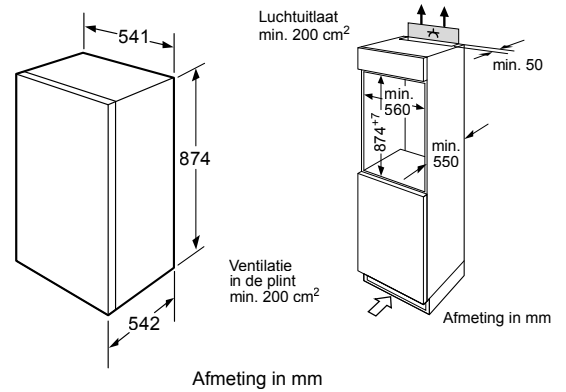

Afmeting in mm

Afmeting in mm

A: Onderbouw hoogte

B: ≥ 560 mm (aanbevolen)

C: Speciaal accessoire kan worden besteld indien schroeven niet mogelijk is

Afmeting in mm

KU22LADD0 / KU21RADE0 / GU21NADE0

GI31NACE0