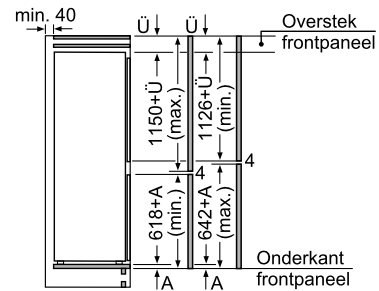

De aangegeven meubeldeurmaten gelden voor een deurnaad van 4 mm.

Maten in mm

KI87SSDE0 / KI87FSDB0