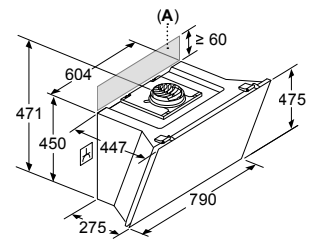

Afmeting in mm
Apparaat in luchtcirculatiemodus zonder kanaal