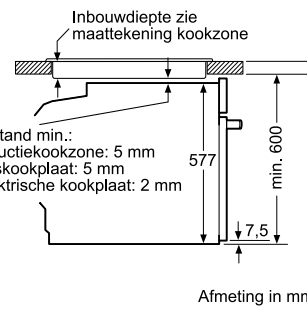

Wordt het apparaat onder een kookzone ingebouwd, dan moet rekening gehouden worden met de volgende werkbladdikte (eventueel incl. onderconstructie).

Kookzone-type	min. werkbladdikte	
	opgebouwd	vlak
Inductiekookzone	37 mm	38 mm
Volledige oppervlak-inductiekookzone	47 mm	48 mm
gaskookplaat	30 mm	38 mm
elektrische kookplaat	27 mm	30 mm

HN978GQB1 / HS936GAB1 / HS958KDB1 / HS958GCB1