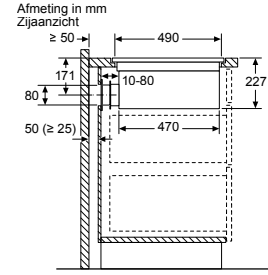

Maatschetsen inductiekookplaten met afzuiging

inductionAir Plus kookplaten