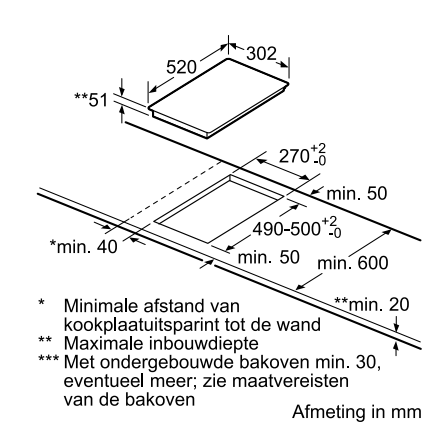

Domino-inductiekookplaat

EX375FXB1E / EH375FBB1E