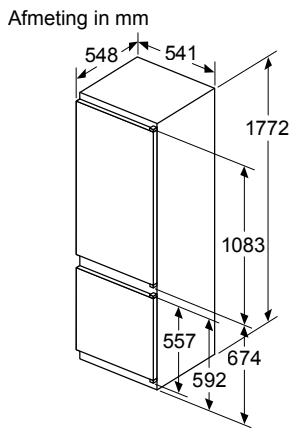

De aangegeven meubeldeurmaten gelden voor een deurnaad van 4 mm. Bij toepassing van een andere voegbreedte (max. 14 mm) moeten de afmetingen aangepast worden.

Afmeting in mm

KI87V5SE0