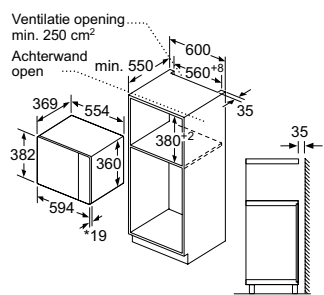

Afmeting in mm

* 20 mm voor metalen front

Afmeting in mm