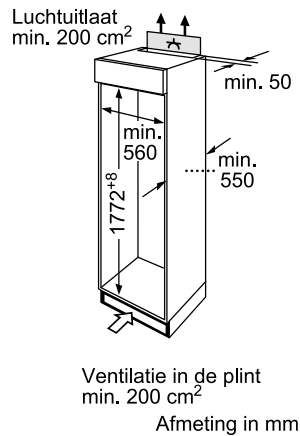

De aangegeven meubeldeurmaten gelden voor een deurnaad van 4 mm. Bij toepassing van een andere voegbreedte (max. 14 mm) moeten de afmetingen aangepast worden.

Afmeting in mm

KI87V5SE0