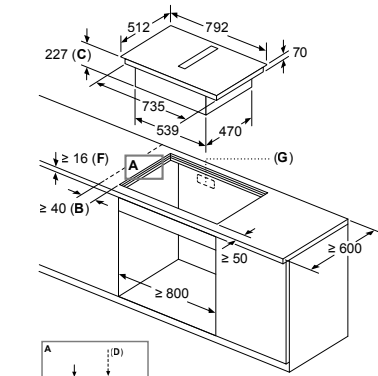

Maatschetsen inductiekookplaten met afzuiging

inductionAir Plus kookplaten