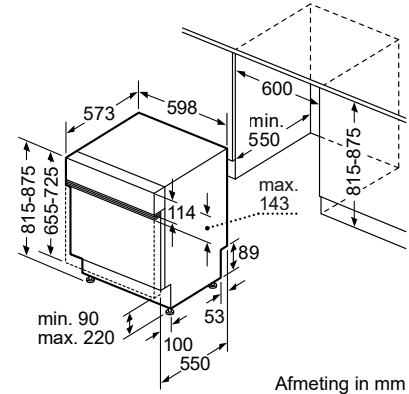

Afmeting in mm

Volledig geïntegreerde vaatwassers 45 cm breed