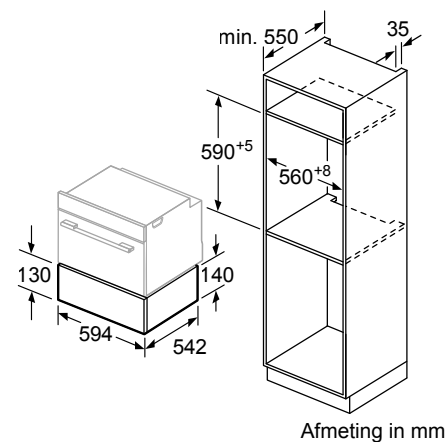

Warmhoudlade 14 cm

Afmeting in mm