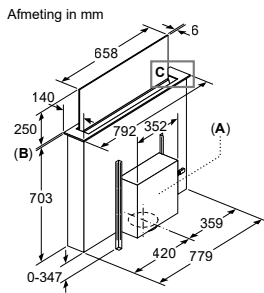

1. A: Tenminste 2 cm van de geleide lucht aanzuigzone tot een unit-wand
   B: ≥ 60 mm voor circulatie ≥ 100 mm voor circulatiefunctie met kanalen in de plint