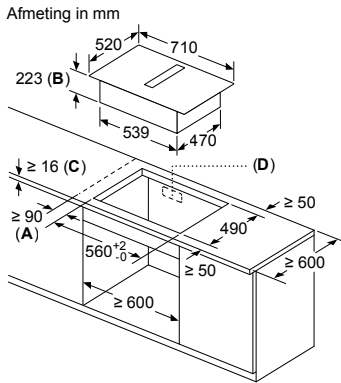

Maatschetsen inductiekookplaten met afzuiging

- **A:** Minimale afstand kookplaatuitsparing tot wand
- **B:** Inbouwdiepte
- **C:** Het werkblad, waarin de kookzone wordt ingebouwd, moet lasten tot ca. 60 kg kunnen dragen, indien nodig met behulp van een geschikte onderconstructie.
- **D:** In de achterwand moet een uitsparing voor de leidingen worden gemaakt. Exacte grootte en positie kunnen uit de specifieke tekeningen worden gehaald.