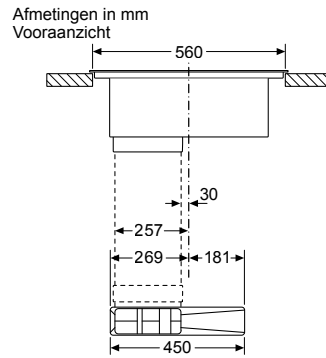

Maatschetsen inductiekookplaten met afzuiging

- **A:** Minimale afstand kookplaatuitsparing tot wand
- **B:** Inbouwdiepte
- **C:** Het werkblad, waarin de kookzone wordt ingebouwd, moet lasten tot ca. 60 kg kunnen dragen, indien nodig met behulp van een geschikte onderconstructie.
- **D:** In de achterwand moet een uitsparing voor de leidingen worden gemaakt. Exacte grootte en positie kunnen uit de specifieke tekeningen worden gehaald.

A: Direct op de achterzijde aangesloten

- **A:** Buislengte
- **B:** Keukenhoogte
- **C:** 90° maat S bocht
- **D:** 90° maat L bocht
- **E:** Aansluitbus
- **F:** Diffuser
- **G:** Ingekorte lade

Kanaalset beschikbaar voor ≥ 600 mm diepe werkbladen en tot 960 mm hoogte

De installateur moet de buislengte kiezen en indien nodig op maat maken overeenkomstig de keukenhoogte

A	B
500	≤ 990
1000	> 990

ED777HQ26E

Voor overige detailtekeningen zie onze website.

- **A:** Minimale afstand kookplaatuitsparing tot wand
- **B:** Inbouwdiepte
- **C:** Het werkblad, waarin de kookzone wordt ingebouwd, moet lasten tot ca. 60 kg kunnen dragen, indien nodig met behulp van een geschikte onderconstructie.
- **D:** In de achterwand moet een uitsparing voor de leidingen worden gemaakt. Exacte grootte en positie kunnen uit de specifieke tekeningen worden gehaald.

- **A:** Buislengte
- **B:** Keukenhoogte
- **C:** 90° maat S bocht
- **D:** 90° maat L bocht
- **E:** Aansluitbus
- **F:** Diffuser
- **G:** Ingekorte lade

Kanaalset beschikbaar voor ≥ 600 mm diepe werkbladen en tot 960 mm hoogte

De installateur moet de buislengte kiezen en indien nodig op maat maken overeenkomstig de keukenhoogte

A	B
500	≤ 990
1000	> 990

Bij installatie direct tegen de buitenwanden die niet zijn geïsoleerd ($\mu \geq 0,5$ W/m² °C), adviseren wij het gebruik van gedeeltelijke of volledig in kanalen uitgevoerde recirculatie-configuraties.