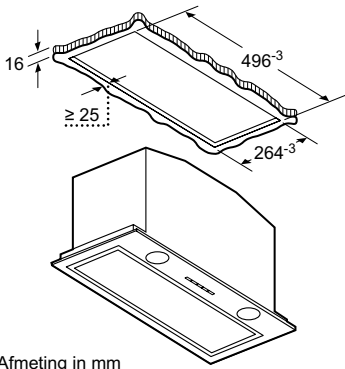

LB89585M / LB88574

Afmeting in mm