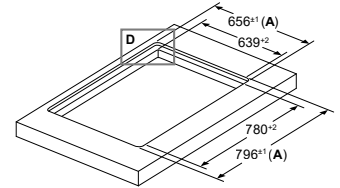

Gebruik met gasformuis niet mogelijk.

Afmeting in mm
Combinatie met elektrische kookzone
Naadloze, vlak geïntegreerde inbouw