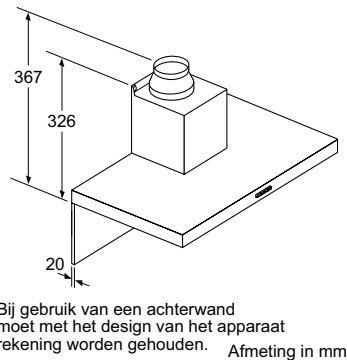

LC67BIP50 / LC67BCP50

LC96BBM50 / LC66BBM50* / LC96BBM65 / LC94BBC50

Maatschetsen wandshowkappen

Afmeting in mm

Afmeting in mm
Apparaat in luchtcirculatiemodus

Afmeting in mm
Apparaat in luchtvoermodus

Afmeting in mm
Apparaat in luchtcirculatiemodus zonder kanaal