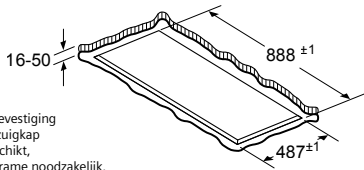

A: Optimale prestaties 700-1500
B: Vanaf bovenkant pannendrager

LR96CBS25 / LR96CAQ50 / LR96CAQ20