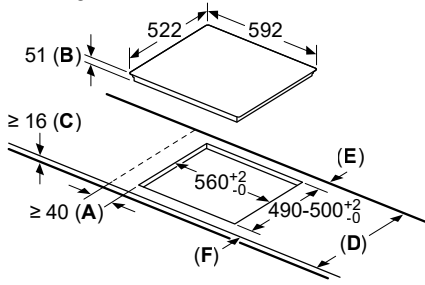

Maatschetsen inductiekookplaten

Afmeting in mm

- **A:** Minimum afstand van de kookplaatuitsparing tot de wand.
- **B:** Inbouwdiepte
- **C:** De speling tussen het oppervlak van het werkblad en de bovenkant van de voorkant van de oven moet 30 mm zijn. Raadpleeg de ruimtevereisten voor de oven.

Het werkblad waarin de kookplaat wordt geïnstalleerd moet bestand zijn tegen belastingen van ca. 60 kg; indien nodig moeten geschikte steunconstructies worden gebruikt.

D	E	F
585-600	50	≥ 35
> 600	≥ 50	≥ 50

EH631HEB1E / EU63KBEB5D

Afmeting in mm