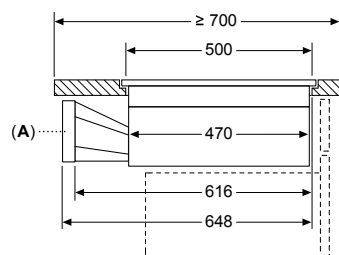

Afmeting in mm

A: Adapter rond-plat