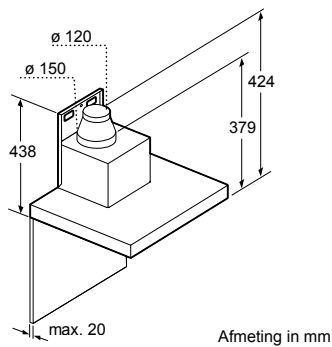

- A: Luchtafvoer
- B: Circulatielucht
- C: Luchtuitlaat - sleuf bij luchtafvoer naar onderen monteren

LC97BHP50 / LC97BIR55 / LC97BIP50 / LC97BCP50

- A: Luchtafvoer
- B: Circulatielucht
- C: Luchtuitlaat - sleuf bij luchtafvoer naar onderen monteren

LC67BIP50 / LC67BCP50

LC96BBM50 / LC66BBM50* / LC96BBM65 / LC94BBC50