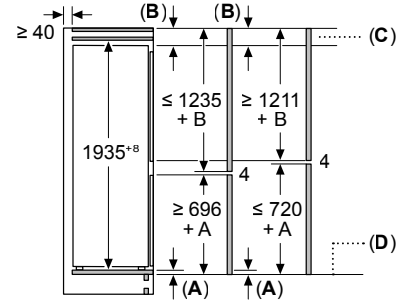

A: Stopcontact

Afmeting in mm

C: Frontpaneel uitsteeklengte

KB96NSDD0