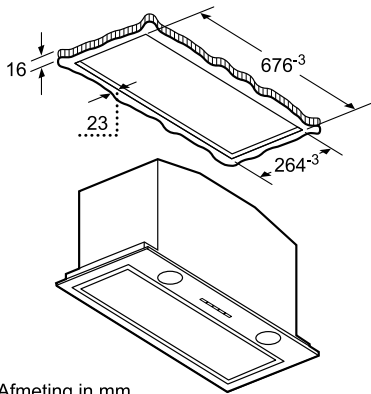

LB59584M

Afmeting in mm