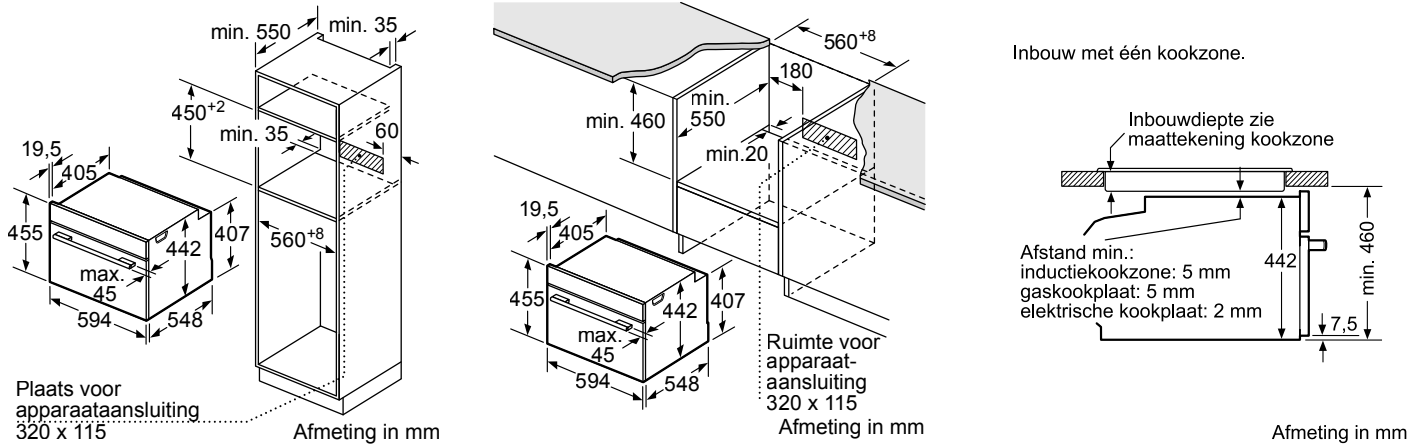

Maatschetsen compacte apparaten

Compacte bakovens met stoom