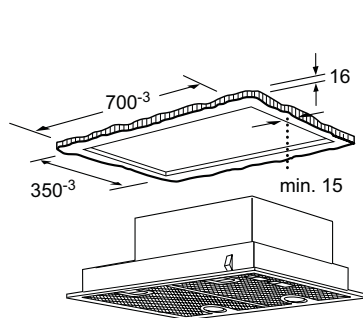

LB78574

Afmeting in mm