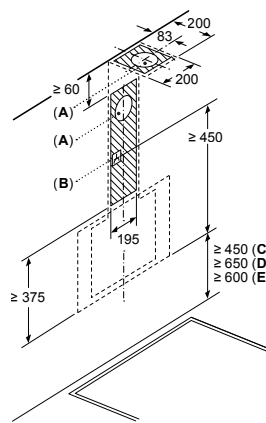

A: Elektrisch

B: Gas - vanaf bovenrand van pandrager

C: Elektrisch - voor Australië en Nieuw-Zeeland

Afmeting in mm