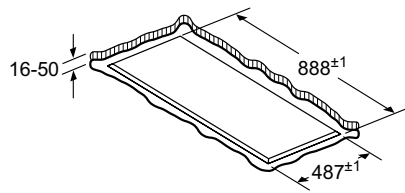

Maatschetsen plafondunits en eilandschouwkasten

Afmeting in mm

Ventilatoruitleet kan in alle vier de richtingen gedraaid worden

Niet direct in gipsplaten of gelijksoortige lichte bouwmaterialen van het verlaagde plafond monteren. Een geschikt frame is nodig, dat vast in het betonplafond is bevestigd.

Afmeting in mm

Afmeting in mm
Luchtafvoer

A: Optimale prestaties 700-1500
B: Vanaf bovenkant pannendrager

LR96CBS25 / LR96CAQ50 / LR96CAQ20

Voor de bevestiging van de afzuigkap is een geschikt, dragend frame noodzakelijk. Het apparaat niet direct in gipsplaten of gelijksoortige lichte bouwmaterialen monteren.

LR97CAQ50 / LR97CAQ20

Afmeting in mm

Eilandschouwkasten

Afmeting in mm

Afmeting in mm

Afmeting in mm

LF98BIR55 / LF97BCP50

Afmeting in mm

Afmeting in mm

A: Elektrisch
B: Gas - vanaf bovenrand van pandrager
C: Elektrisch - voor Australië en Nieuw-Zeeland

LC77BHM50