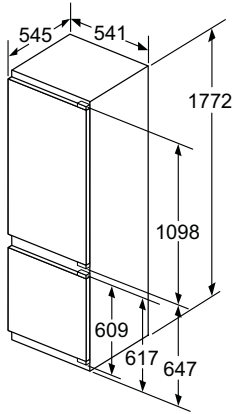

Maatschetsen inbouw koel-vriescombinaties

De aangegeven meubeldeurmaten gelden voor een deurnaad van 4 mm.

Afmeting in mm

KI87VFE1