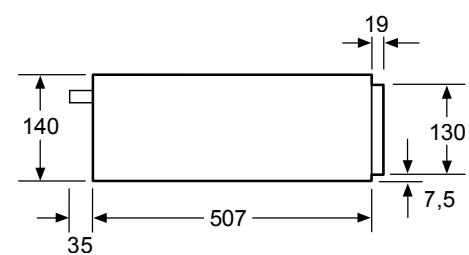

Boven een warmhoudlade kunnen compacte bakovens met een apparaathoogte van 455 mm ingebouwd worden. Een tussenbodem is niet nodig.

Afmeting in mm

BV910E1B1