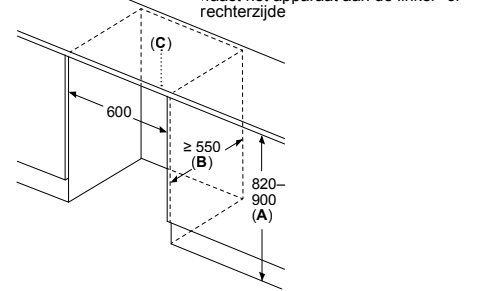

Afmeting in mm

Afmeting in mm

A: Onderbouw hoogte

B: ≥ 560 mm (aanbevolen)

C: Speciaal accessoire kan worden besteld indien schroeven niet mogelijk is

Afmeting in mm

KU22LADD0 / KU21RADE0 / GU21NADE0

GI31NACE0