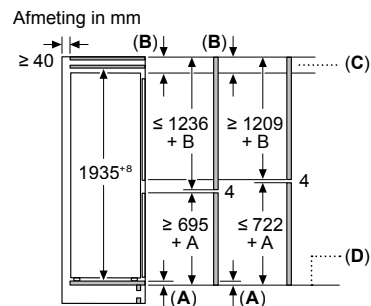

C: Frontpaneel uitsteeklenge
D: Onderrand van frontpaneel

KI96NSFD0 / KI96NNSE0