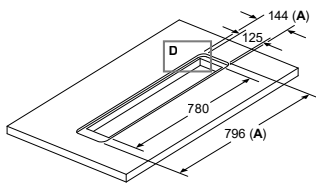

B: Buitenwand - U-waarde $> 0,5 W/(m^2K)$
Installatie met volledig geleide buizen tot aan de plint bij slecht geïsoleerde buitenwanden of over een koude vloer

Afmeting in mm