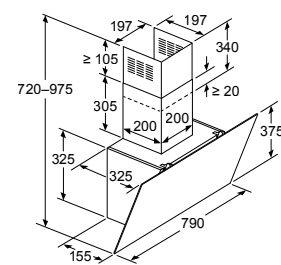

A: Luchtafvoer uitlaat

B: Stopcontact

C: Elektrisch

D: Gas - vanaf bovenrand van pandrager

E: Elektrisch - voor Australië en Nieuw-Zeeland

Afmeting in mm
Apparaat in luchtcirculatiemodus