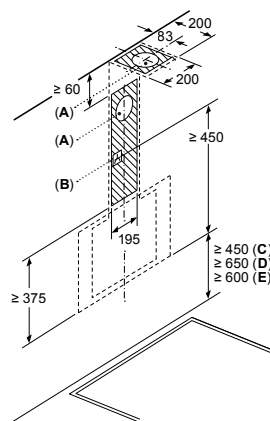

Afmeting in mm