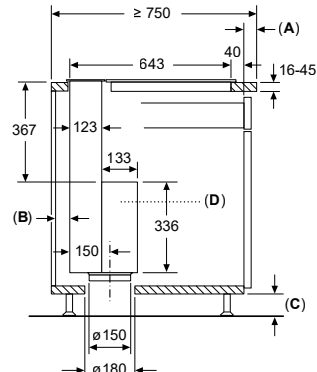

1. **A:** Uitsteeklengte werkblad - corpus
   B: ≥ 20 mm tussen aanzuigberek Guided Air en meubelwand
   C: ≥ 60 mm voor alle luchtrecirculatie
   ≥ 100 mm voor luchtafvoer met kanaal in de plint
   D: Motoreenheid moet altijd toegankelijk zijn