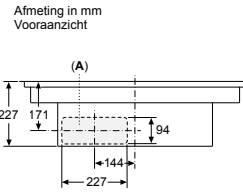

Maatschetsen inductiekookplaten met afzuiging

inductionAir Plus kookplaten