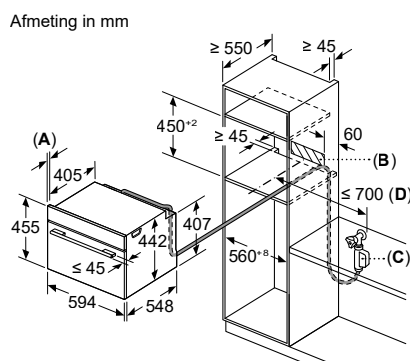

- A: 19,5 mm
- B: Ruimte voor apparaataansluiting 320 x 115 mm
- C: De wateraansluiting en de toevoerslang mogen niet hoger liggen dan de onderkant van het apparaat
- D: De wateraansluiting voor de toevoerslang moet altijd toegankelijk zijn
- E: Gemeten vanaf het midden van het apparaat