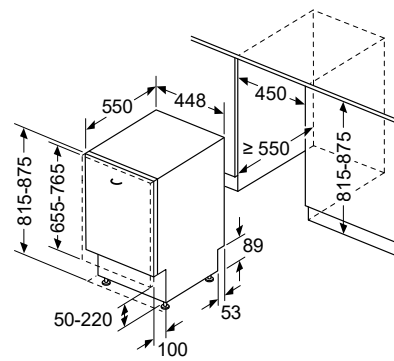

Maatschetsen vaatwassers

Volledig geïntegreerde vaatwassers 60 cm breed zonder varioScharnier

* Door hoogteverstelbare schroefvoeten
Sokkelhoogte bij apparaathoogte 815 - 90-160 mm
Sokkelhoogte bij apparaathoogte 875 - 150-220 mm

SX-modellen zonder varioScharnier

Maten in mm

Geïntegreerde vaatwassers 60 cm breed zonder varioScharnier

* Door hoogteverstelbare schroefvoeten
Sokkelhoogte bij apparaathoogte 815 - 90-160 mm
Sokkelhoogte bij apparaathoogte 875 - 150-220 mm

SN-modellen zonder varioScharnier

Maten in mm

Afmeting in mm

Volledig geïntegreerde vaatwassers 45 cm breed

* Door hoogteverstelbare schroefvoeten
Sokkelhoogte bij apparaathoogte 815 - 90-160 mm
Sokkelhoogte bij apparaathoogte 875 - 150-220 mm

SR-modellen zonder varioScharnier

SR-modellen met varioScharnier

Volledig geïntegreerde vaatwassers 60 cm breed met varioScharnier

Afmeting in mm

SX-modellen met varioScharnier

Afmeting in mm

SN-modellen met varioScharnier

Afmeting in mm

Afmeting in mm

⚡ stopcontact
( ) Waarde met verlengingsset

⚡ stopcontact
( ) Waarde met verlengingsset