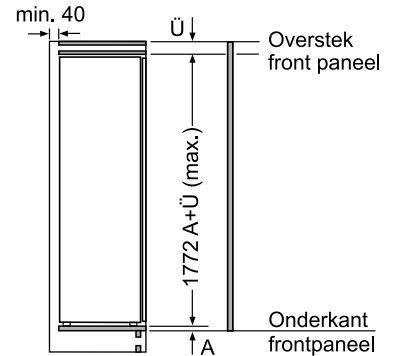

Afmeting in mm

KI81RSDE0 / KI81RSE0 / KI81FSDE0 / KI81FHDD0 / KI81FHOD0