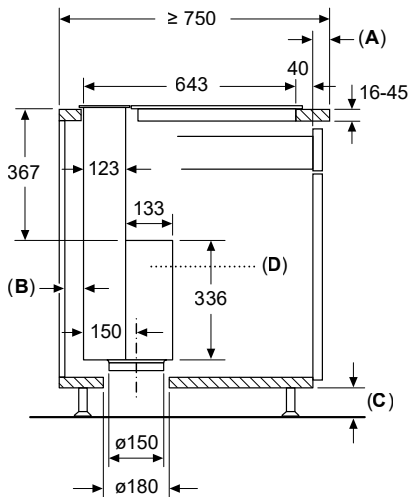

Afmeting in mm Naadloze inbouw (Speciale accessoires noodzakelijk)

A: Uitsteeklengte werkblad - corpus

B: $\geq 20 \text{ mm}$ tussen aanzuigberek Guided Air en meubelwand

C: $\geq 60 \text{ mm}$ voor alle luchtrecirculatie

$\geq 100 \text{ mm}$ voor luchtafvoer met kanaal in de plint

D: Motoreenheid moet altijd toegankelijk zijn