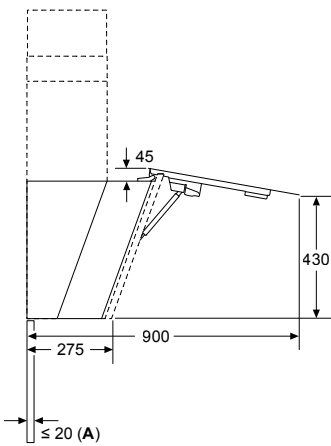

LC67BIP50 / LC67BCP50

LC96BBM50 / LC66BBM50* / LC96BBM65 / LC94BBC50

Maatschetsen wandshowkappen

Afmeting in mm

Afmeting in mm
Apparaat in luchtcirculatiemodus

Afmeting in mm
Apparaat in luchtvoermodus

Afmeting in mm
Apparaat in luchtcirculatiemodus zonder kanaal