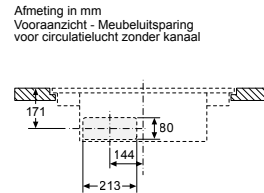

Maatschetsen inductiekookplaten met afzuiging

inductionAir Plus kookplaten