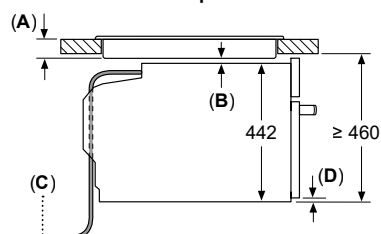

Afmeting in mm Inbouw met een kookplaat

- A: Inbouwdiepte zie maattekening kookplaat
- B: Afstand:
  Inductiekookplaat: ≥ 5 mm
  Gaskookplaat: ≥ 5 mm
  Elektrische kookplaat: ≥ 2 mm
- C: De wateraansluiting en de toevoerslang mogen niet hoger liggen dan de onderkant van het apparaat
- D: De wateraansluiting voor de toevoerslang moet altijd toegankelijk zijn
- E: 7,5 mm

CS958GDD1