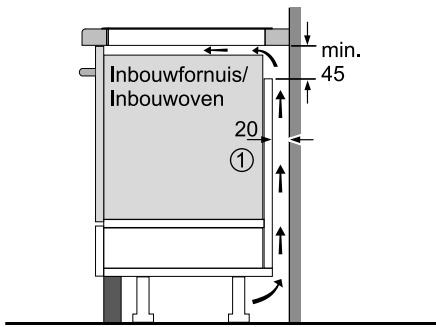

Maatschetsen inductiekookplaten

Voor alle inductiekookplaten geldt, tenzij anders aangegeven het volgende:

① Er moet voor een ventilatiespleet worden gezorgd.

Afmetingen in mm