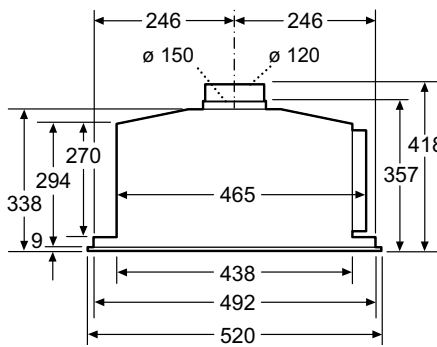

LB89585M / LB88574

LB59584M

LB78574

LB75565