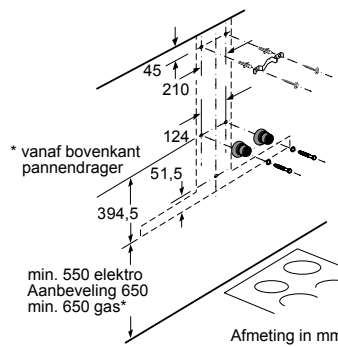

- A: Luchtafvoer
- B: Circulatielucht
- C: Luchtuitlaat - sleuf bij luchtafvoer naar onderen monteren

LC97BHP50 / LC97BIR55 / LC97BIP50 / LC97BCP50

- A: Luchtafvoer
- B: Circulatielucht
- C: Luchtuitlaat - sleuf bij luchtafvoer naar onderen monteren

LC67BIP50 / LC67BCP50

LC96BBM50 / LC66BBM50* / LC96BBM65 / LC94BBC50