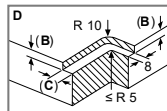

B: Buitenwand - U-waarde $> 0,5 W/(m^2K)$
Installatie met volledig geleide buizen tot aan de plint bij slecht geïsoleerde buitenwanden of over een koude vloer

Afmeting in mm