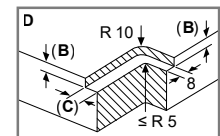

Afmeting in mm

1. **A:** Incl. 2 mm siliconenvoeg rondom
   B: 5.5
   C: 9.5

Voor vlakke installatie in stenen of granieten werkvlakken.