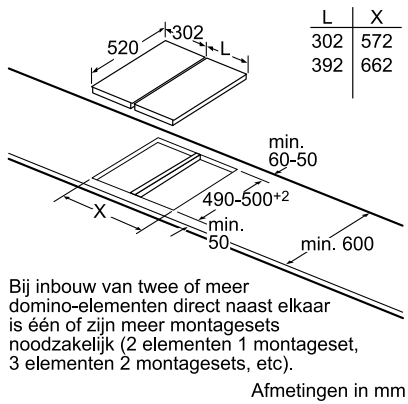

Domino-teppanyaki

ET475FYB1E

Domino-inductiekookplaat

EX375FXB1E / EH375FBB1E

Domino-kookapparatuur

Domino-combinatiemogelijkheden met overeenkomstige apparaten en uitsparingsmaten

Breedtetype:	30	40	60	70	80	90
Apparaatbreedte:	302	392	602	710	812	912
	A	B	C	D	L	X
2x30	302	302	-	-	604	572
1x30, 1x40	302	392	-	-	694	662
1x30, 1x60	302	602	-	-	904	872
1x30, 1x70	302	710	-	-	1012	980
1x30, 1x80	302	812	-	-	1114	1082
1x30, 1x90	302	912	-	-	1214	1182
2x40	392	392	-	-	784	752
1x40, 1x60	392	602	-	-	994	962
1x40, 1x70	392	710	-	-	1102	1070
1x40, 1x80	392	812	-	-	1204	1172
1x40, 1x90	392	912	-	-	1304	1272
3x30	302	302	302	-	906	874
2x30, 1x40	302	302	392	-	996	964
2x30, 1x60	302	302	602	-	1206	1174
2x30, 1x70	302	302	710	-	1314	1282
2x30, 1x80	302	302	812	-	1416	1384
2x30, 1x90	302	302	912	-	1516	1484
1x30, 2x40	302	392	392	-	1086	1054
1x30, 1x40, 1x60	302	392	602	-	1296	1264
1x30, 1x40, 1x70	302	392	710	-	1404	1372
1x30, 1x40, 1x80	302	392	812	-	1506	1474
1x30, 1x40, 1x90	302	392	912	-	1606	1574
3x40	392	392	392	-	1176	1144
2x40, 1x60	392	392	602	-	1386	1354
4x30	302	302	302	302	1208	1176
3x30, 1x40	302	302	302	392	1298	1266
2x30, 2x40	302	302	392	392	1388	1356
1x30, 3x40	302	392	392	392	1478	1446