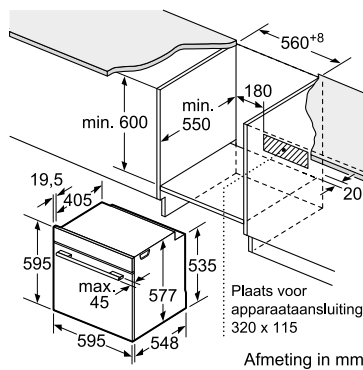

Maatschetsen bakovens en compacte apparaten

Bakovens

Inbouw met een kookzone.

Wordt het apparaat onder een kookzone ingebouwd, dan moet rekening gehouden worden met de volgende werkbladdikte (eventueel incl. onderconstructie).

Kookzone-type	min. werkbladdikte	
	opgebouwd	vlak
Inductiekookzone	37 mm	38 mm
Volledige oppervlak-inductiekookzone	47 mm	48 mm
gaskookplaat	30 mm	38 mm
elektrische kookplaat	27 mm	30 mm

HN978GQB1 / HS936GAB1 / HS958KDB1 / HS958GCB1

Bakovens

Inbouw met een kookzone.

Wordt het apparaat onder een kookzone ingebouwd, dan moet rekening gehouden worden met de volgende werkbladdikte (eventueel incl. onderconstructie).

Kookzone-type	min. werkbladdikte	
	opgebouwd	vlak
Inductiekookzone	37 mm	38 mm
Volledige oppervlak-inductiekookzone	47 mm	48 mm
gaskookplaat	30 mm	38 mm
elektrische kookplaat	27 mm	30 mm

HM978GNB1 / HM976GMB1 / HM936GCB1