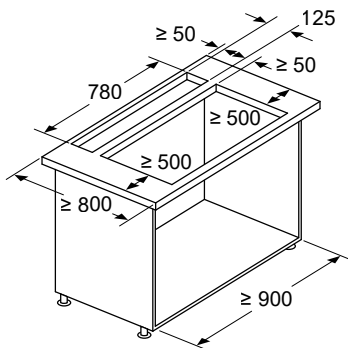

Afmeting in mm Combinatie met elektrische kookplaat

Combinatie met gaskookplaat niet mogelijk

Let op het volgende om vermogensverliezen te vermijden:

- Geen bovenkast boven het apparaat monteren
- Afstand open schapelementen boven het apparaat min. 650 mm (advies)
- Afstand link/rechts tussen apparaat en wand / naastgelegen bovenkast min. 500 mm
- Afstand tussen apparaatframe en wand min. 50 mm