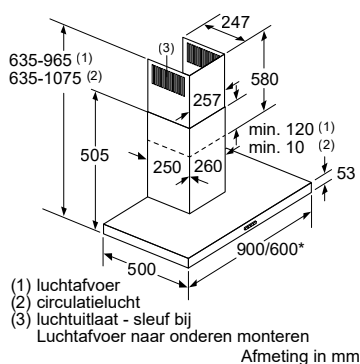

LC67BIP50 / LC67BCP50

LC96BBM50 / LC66BBM50* / LC96BBM65 / LC94BBC50

Maatschetsen wandshowkappen

Afmeting in mm

Afmeting in mm
Apparaat in luchtcirculatiemodus

Afmeting in mm
Apparaat in luchtvoermodus

Afmeting in mm
Apparaat in luchtcirculatiemodus zonder kanaal