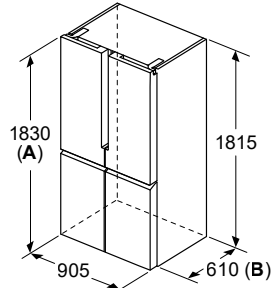

Afmeting in mm