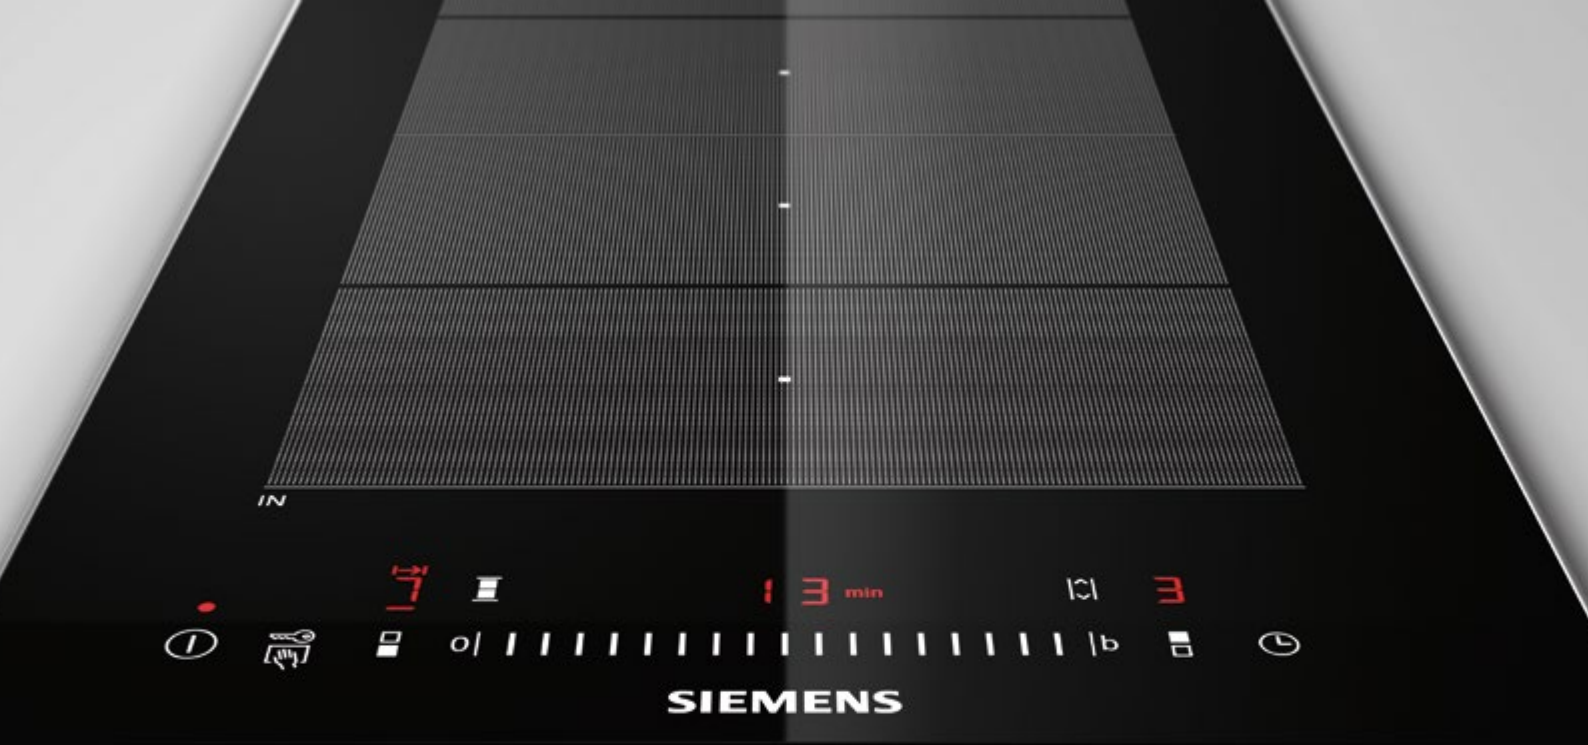

Het Domino-assortiment

Haal de wereldkeuken in huis. Met de Siemens Domino-kookplaten pas je feilloos de bijbehorende kooktechnieken toe. De speciale verbindingslijst geeft je de vrijheid om de 30 en 40 centimeter brede kookplaten naar eigen keuze te combineren, geheel passend bij jouw kookstijl.

Domino-inductiekookplaat

Met deze kookplaat beschik je over alle voordelen van inductie: snelheid, veiligheid en gemak. De inductiekookplaat is verkrijgbaar met één of twee kookzones en bedien je via de touchSlider-bediening.

Teppanyaki-plaat

Deze 40 centimeter brede roestvrijstalen plaat kun je zowel alleen aan de voorzijde als in zijn geheel verhitten tot 240 °C. Bij de Teppanyaki krijg je twee spatels en een keramisch glazen deksel voor een strakke uitstraling. Je bedient deze Domino-plaat met een touchSlider.