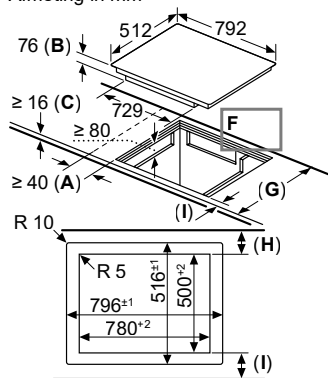

- **A:** Minimale afstand van de uitsparing van de kookplaat tot de wand.
- **B:** Maximale inbouwdiepte
- **C:** De vrije ruimte tussen het oppervlakte van het werkblad en de bovenkant van het front van de oven moet 40 mm zijn. Raadpleeg de ruimtevereisten voor de oven.
- **D:** Max. 1 aanschuing
- **E:** 6,5^{+0,5}

Het werkblad waarin de kookplaat moet worden geïnstalleerd moet bestand zijn tegen belastingen van ca. 60 kg; er moeten indien nodig geschikte steunconstructies worden gebruikt.

G	H	I
585-600	50	≥ 35
> 600	≥ 50	≥ 50