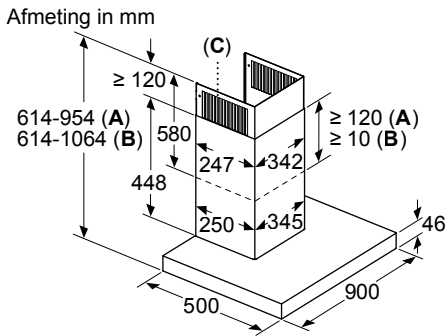

- A: Luchtafvoer
- B: Circulatielucht
- C: Luchtuitlaat - sleuf bij luchtafvoer naar onderen monteren

LC97BHP50 / LC97BIR55 / LC97BIP50 / LC97BCP50