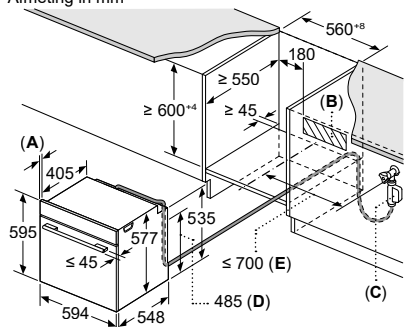

Afmeting in mm