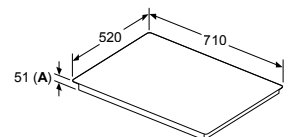

A: Inbouwdiepte

EX877HVC1E / EX877HEC1E / ED877HVC1E / EH877HVC1E / EH877HEC1E

ED777HQC1E