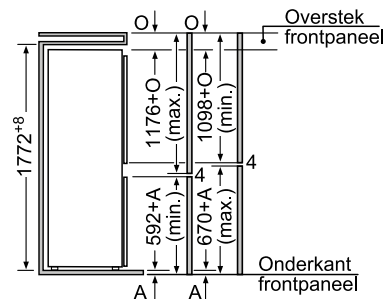

De aangegeven meubeldeurmaten gelden voor een deurnaad van 4 mm. Bij toepassing van een andere voegbreedte (max. 14 mm) moeten de afmetingen aangepast worden.

Afmeting in mm

KI87V5SE0