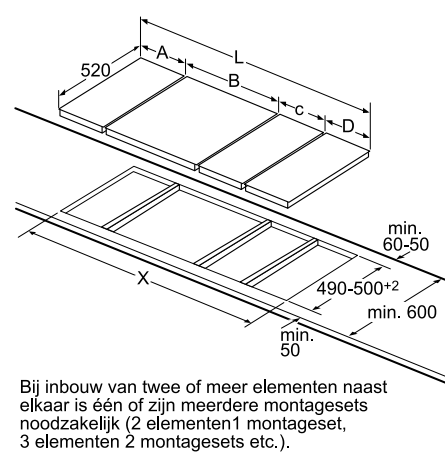

Domino-kookapparatuur

Domino-combinatiemogelijkheden met overeenkomstige apparaten en uitsparingsmaten

Breedtetype:	30	40	60	70	80	90
Apparaatbreedte:	302	392	602	710	812	912
	A	B	C	D	L	X
2x30	302	302	-	-	604	572
1x30, 1x40	302	392	-	-	694	662
1x30, 1x60	302	602	-	-	904	872
1x30, 1x70	302	710	-	-	1012	980
1x30, 1x80	302	812	-	-	1114	1082
1x30, 1x90	302	912	-	-	1214	1182
2x40	392	392	-	-	784	752
1x40, 1x60	392	602	-	-	994	962
1x40, 1x70	392	710	-	-	1102	1070
1x40, 1x80	392	812	-	-	1204	1172
1x40, 1x90	392	912	-	-	1304	1272
3x30	302	302	302	-	906	874
2x30, 1x40	302	302	392	-	996	964
2x30, 1x60	302	302	602	-	1206	1174
2x30, 1x70	302	302	710	-	1314	1282
2x30, 1x80	302	302	812	-	1416	1384
2x30, 1x90	302	302	912	-	1516	1484
1x30, 2x40	302	392	392	-	1086	1054
1x30, 1x40, 1x60	302	392	602	-	1296	1264
1x30, 1x40, 1x70	302	392	710	-	1404	1372
1x30, 1x40, 1x80	302	392	812	-	1506	1474
1x30, 1x40, 1x90	302	392	912	-	1606	1574
3x40	392	392	392	-	1176	1144
2x40, 1x60	392	392	602	-	1386	1354
4x30	302	302	302	302	1208	1176
3x30, 1x40	302	302	302	392	1298	1266
2x30, 2x40	302	302	392	392	1388	1356
1x30, 3x40	302	392	392	392	1478	1446