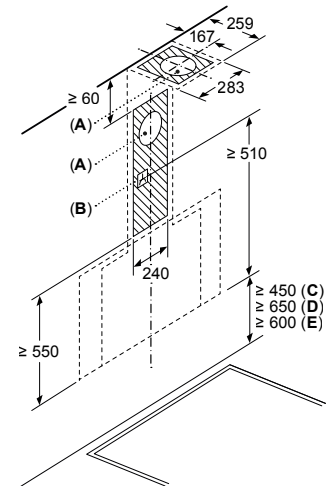

A: Elektrisch

B: Gas - vanaf bovenrand van pandrager

C: Elektrisch - voor Australië en Nieuw-Zeeland

Afmeting in mm