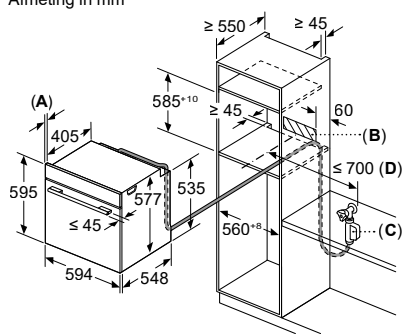

Bakovens met stoom (vaste wateraansluiting)

Afmeting in mm

- **A:** 19,5 mm
- **B:** Ruimte voor apparaataansluiting 320 x 115 mm
- **C:** De wateraansluiting en de toevoerslang mogen niet hoger liggen dan de onderkant van het apparaat
- De wateraansluiting voor de toevoerslang moet altijd toegankelijk zijn
- **D:** Gemeten vanaf het midden van het apparaat

Afmeting in mm