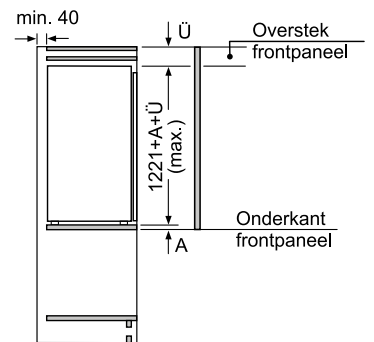

Afmeting in mm

KI41RSFE0 / KI42L2FE0 / KI41R2FE0 / KI41RNSE0