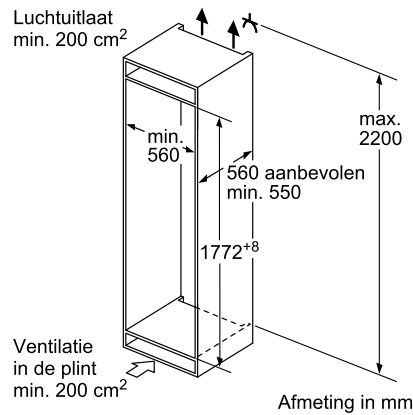

Maatschetsen inbouw koel-vriescombinaties, koel- en vrieskasten

Afmeting in mm

De aangegeven meubeldeurmaten gelden voor een deurnaad van 4 mm.

Afmeting in mm

KI86V5SE0 / KI86NNSE0

Afmeting in mm

KI81RSDE0 / KI81RSE0 / KI81FSDE0 / KI81FHDD0 / KI81FHOD0

Afmeting in mm

G181NSCE0 / G181NHNE0

Afmeting in mm

Afmeting in mm

KI82LSDD0 / KI81RSDD0