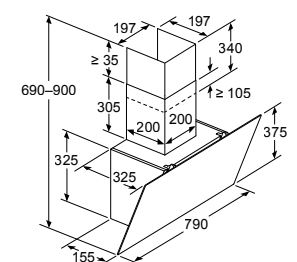

Afmeting in mm
Apparaat in luchtvoermodus