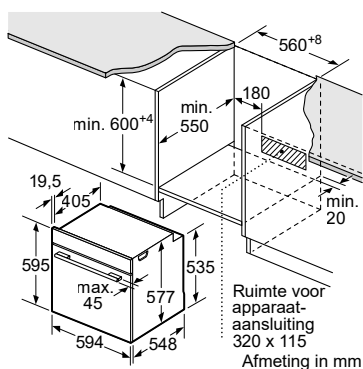

Bakovens

Wordt het apparaat onder een kookzone ingebouwd, dan moet rekening gehouden worden met de volgende werkbladdikte (eventueel incl. onderconstructie).

Kookzone-type	min. werkbladdikte	
	opgebouwd	vlak
Inductiekookzone	37 mm	38 mm
Volledige oppervlak-inductiekookzone	47 mm	48 mm
gaskookplaat	30 mm	38 mm
elektrische kookplaat	27 mm	30 mm

HB934GAB1 / HB936GAB1 / HB974GLB1 / HB976GKB1