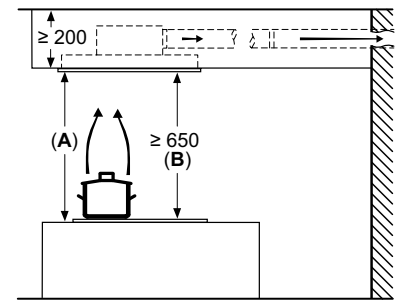

Niet direct in gipsplaten of gelijksoortige lichte bouwmaterialen van het verlaagde plafond monteren. Een geschikt frame is nodig, dat vast in het betonplafond is bevestigd.

Afmeting in mm

Afmeting in mm
Luchtafvoer