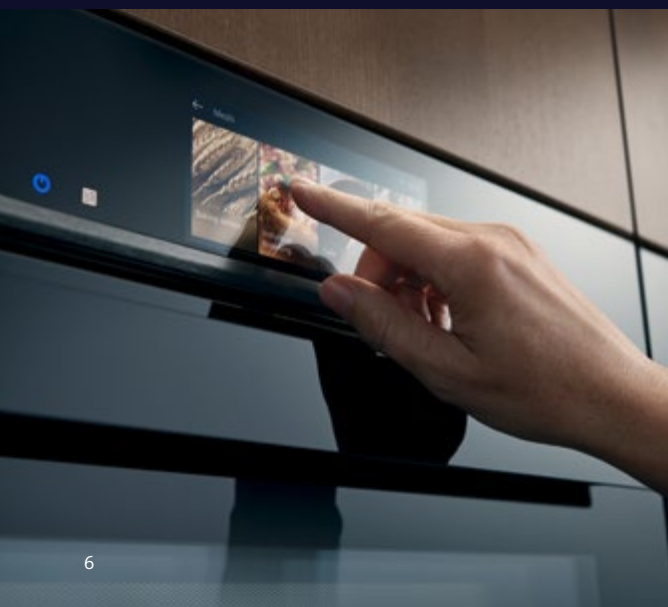

studioLine-inbouwapparatuur biedt naast een opvallend mooi design ook veel innovatieve functies die je tijd besparen. Door technologieën zoals varioSpeed en het grote TFT-scherm met fullscreen grafische animatie op de studioLine-ovenserie, heeft deze een gebruikerservaring als geen andere. Dankzij Home Connect is het mogelijk je Siemens apparaten te bedienen met je smartphone, tablet of zelfs met je stem, ondersteund door Amazon Alexa. Ervaar de onbeperkte mogelijkheden van slimme huishoudapparaten met wifi van Siemens.