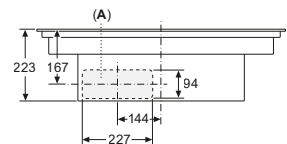

Afmeting in mm
Vooraanzicht

A: Direct op de achterzijde aangesloten