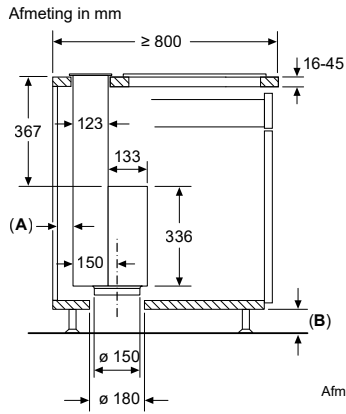

Combinatie met gaskookplaat niet mogelijk

Let op het volgende om vermogensverliezen te vermijden:

- Geen bovenkast boven het apparaat monteren
- Afstand open schapelementen boven het apparaat min. 650 mm (advies)
- Afstand link/rechts tussen apparaat en wand / naastgelegen bovenkast min. 500 mm
- Afstand tussen apparaatframe en wand min. 50 mm

Combinatie met elektrische kookzone
Naadloze, vlak geïntegreerde inbouw

1. A: Tenminste 2 cm van de geleide lucht aanzuigzone tot een unit-wand
   B: ≥ 60 mm voor circulatie ≥ 100 mm voor circulatiefunctie met kanalen in de plint

A: Montage motor-unit aan voor-/achterzijde of met max. 3 m afstand zijdelings verspringend (speciale accessoires nodig)
Motoreenheid moet altijd toegankelijk zijn

B: 5,5 mm

Planningsadvies circulatiefunctie

A: Buitenwand - U-waarde $\leq 0,5 W/(m^2K)$
Standaard installatie: deels geleid bij de plint

B: Buitenwand - U-waarde $> 0,5 W/(m^2K)$
Installatie met volledig geleide buizen tot aan de plint bij slecht geïsoleerde buitenwanden of over een koude vloer

Afmeting in mm

1. A: Incl. 2 mm siliconenvoeg rondom
   B: 5,5
   C: 9,5

Gebruik met gasformuis niet mogelijk.

Afmeting in mm
Combinatie met elektrische kookzone
Naadloze, vlak geïntegreerde inbouw

LD88WMM65