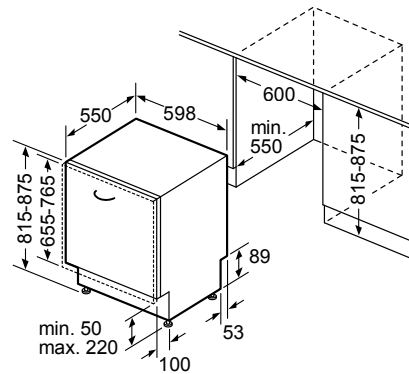

Afmeting in mm

SN-modellen met varioScharnier

Afmeting in mm