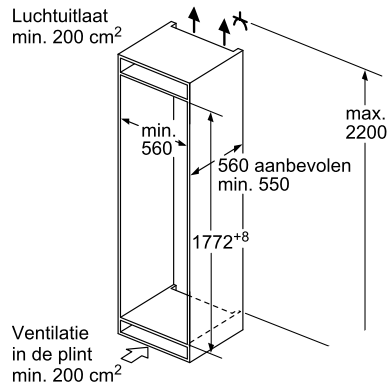

Afmeting in mm

Afmeting in mm

A: Stopcontact

Afmeting in mm

C: Frontpaneel uitsteeklengte

KB96NSDD0

Maten in mm

De aangegeven meubeldeurmaten gelden voor een deurnaad van 4 mm.