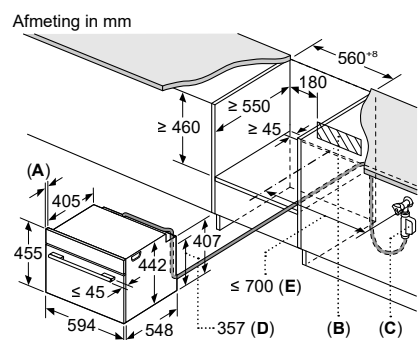

Maatschetsen bakovens en compacte apparaten

Compacte bakoven met stoom (vaste wateraansluiting)

- A: 19,5 mm
- B: Ruimte voor apparaataansluiting 320 x 115 mm
- C: De wateraansluiting voor de toevoerslang moet altijd toegankelijk zijn
- D: Wateraansluiting moet min. 50 mm lager liggen dan de fornuisstep
- E: Gemeten vanaf het midden van het apparaat