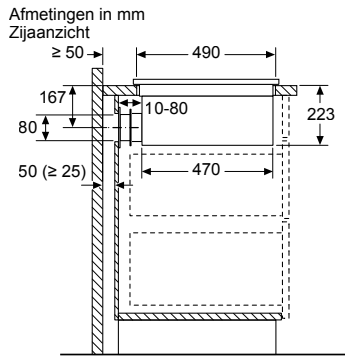

Maatschetsen inductiekookplaten met afzuiging

- **A:** Minimale afstand kookplaatuitsparing tot wand
- **B:** Inbouwdiepte
- **C:** Het werkblad, waarin de kookzone wordt ingebouwd, moet lasten tot ca. 60 kg kunnen dragen, indien nodig met behulp van een geschikte onderconstructie.
- **D:** In de achterwand moet een uitsparing voor de leidingen worden gemaakt. Exacte grootte en positie kunnen uit de specifieke tekeningen worden gehaald.

Afmeting in mm
Vooraanzicht - Meubeluitsparing voor circulatielucht zonder kanaal

A: Direct op de achterzijde aangesloten

- **A:** Buislengte
- **B:** Keukenhoogte
- **C:** 90° maat S bocht
- **D:** 90° maat L bocht
- **E:** Aansluitbus
- **F:** Diffuser
- **G:** Ingekorte lade

Kanaalset beschikbaar voor ≥ 600 mm diepe werkbladen en tot 960 mm hoogte

De installateur moet de buislengte kiezen en indien nodig op maat maken overeenkomstig de keukenhoogte

A	B
500	≤ 990
1000	> 990

ED777HQ26E

Voor overige detailtekeningen zie onze website.

- **A:** Minimale afstand kookplaatuitsparing tot wand
- **B:** Inbouwdiepte
- **C:** Het werkblad, waarin de kookzone wordt ingebouwd, moet lasten tot ca. 60 kg kunnen dragen, indien nodig met behulp van een geschikte onderconstructie.
- **D:** In de achterwand moet een uitsparing voor de leidingen worden gemaakt. Exacte grootte en positie kunnen uit de specifieke tekeningen worden gehaald.

- **A:** Buislengte
- **B:** Keukenhoogte
- **C:** 90° maat S bocht
- **D:** 90° maat L bocht
- **E:** Aansluitbus
- **F:** Diffuser
- **G:** Ingekorte lade

Kanaalset beschikbaar voor ≥ 600 mm diepe werkbladen en tot 960 mm hoogte

De installateur moet de buislengte kiezen en indien nodig op maat maken overeenkomstig de keukenhoogte

A	B
500	≤ 990
1000	> 990