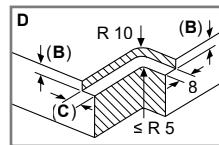

Afmeting in mm Combinatie met elektrische kookzone Naadloze, vlak geïntegreerde inbouw

- A:** Incl. 2 mm siliconenvoeg rondom
B: 5.5
C: 9.5

Voor vlakke installatie in stenen of granieten werkvlakken.

Afmeting in mm Combinatie met elektrische kookzone Naadloze, vlak geïntegreerde inbouw