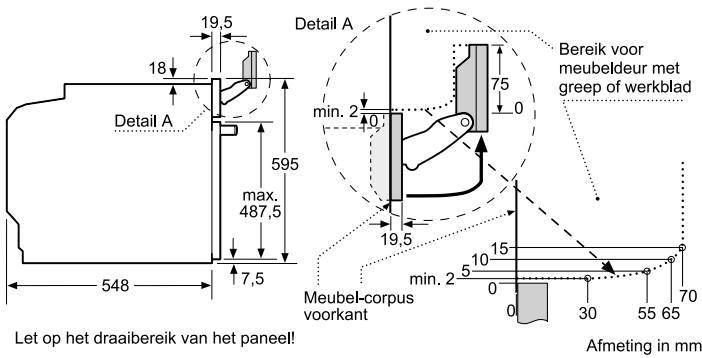

Maatschetsen bakovens en compacte apparaten

Bakovens

Inbouw met een kookzone.

Wordt het apparaat onder een kookzone ingebouwd, dan moet rekening gehouden worden met de volgende werkbladdikte (eventueel incl. onderconstructie).