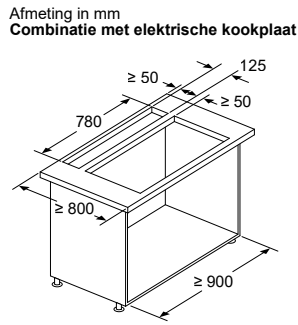

Combinatie met gaskookplaat niet mogelijk

Let op het volgende om vermogensverliezen te vermijden:

- Geen bovenkast boven het apparaat monteren
- Afstand open schapelementen boven het apparaat min. 650 mm (advies)
- Afstand link/rechts tussen apparaat en wand / naastgelegen bovenkast min. 500 mm
- Afstand tussen apparaatframe en wand min. 50 mm

Combinatie met elektrische kookzone
Naadloze, vlak geïntegreerde inbouw

1. A: Tenminste 2 cm van de geleide lucht aanzuigzone tot een unit-wand
   B: ≥ 60 mm voor circulatie ≥ 100 mm voor circulatiefunctie met kanalen in de plint

A: Montage motor-unit aan voor-/achterzijde of met max. 3 m afstand zijdelings verspringend (speciale accessoires nodig)
Motoreenheid moet altijd toegankelijk zijn

B: 5,5 mm

Planningsadvies circulatiefunctie

A: Buitenwand - U-waarde $\leq 0,5 W/(m^2K)$
Standaard installatie: deels geleid bij de plint

B: Buitenwand - U-waarde $> 0,5 W/(m^2K)$
Installatie met volledig geleide buizen tot aan de plint bij slecht geïsoleerde buitenwanden of over een koude vloer

Afmeting in mm

1. A: Incl. 2 mm siliconenvoeg rondom
   B: 5,5
   C: 9,5

Gebruik met gasformuis niet mogelijk.

Afmeting in mm
Combinatie met elektrische kookzone
Naadloze, vlak geïntegreerde inbouw

LD88WMM65