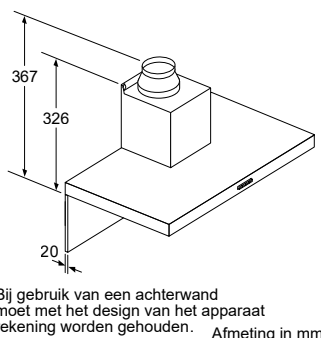

Afmeting in mm