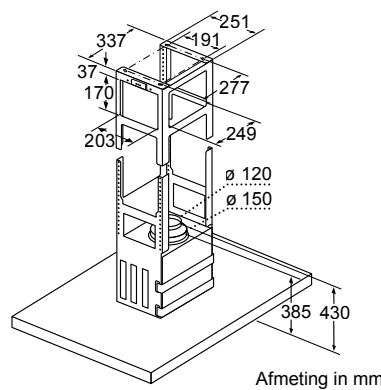

Afmeting in mm