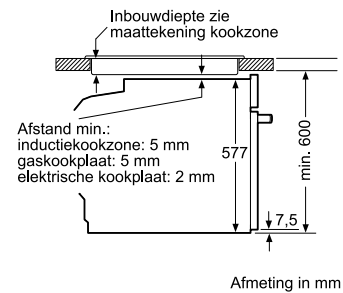

Inbouw met een kookzone.

Wordt het apparaat onder een kookzone ingebouwd, dan moet rekening gehouden worden met de volgende werkbladdikte (eventueel incl. onderconstructie).

Kookzone-type	min. werkbladdikte	
	opgebouwd	vlak
Inductiekookzone	37 mm	38 mm
Volledige oppervlak-inductiekookzone	47 mm	48 mm
gaskookplaat	30 mm	38 mm
elektrische kookplaat	27 mm	30 mm