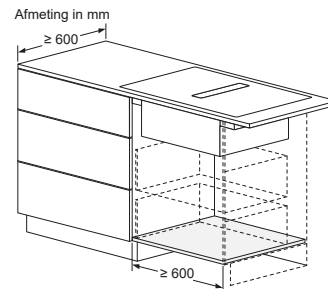

EX807NX68E / ED807HQ26E