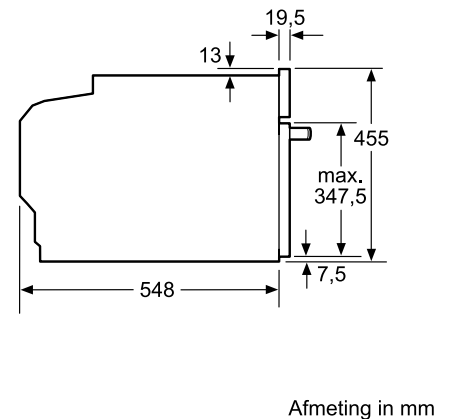

Afmeting in mm

Inbouw met een kookzone.