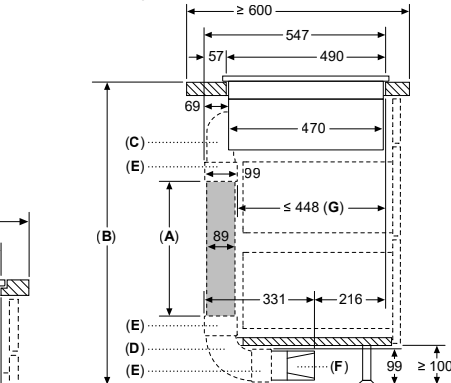

Afmeting in mm

- **A:** Buislengte
- **B:** Keukenhoogte
- **C:** 90° maat S bocht
- **D:** 90° maat L bocht
- **E:** Aansluitbus
- **F:** Diffuser
- **G:** Ingekorte lade

Kanaalset beschikbaar voor ≥ 600 mm diepe werkbladen en tot 960 mm hoogte

De installateur moet de buislengte kiezen en indien nodig op maat maken overeenkomstig de keukenhoogte

A	B
500	≤ 990
1000	> 990

Bij installatie direct tegen de buitenwanden die niet zijn geïsoleerd ($\mu \geq 0,5$ W/m² °C), adviseren wij het gebruik van gedeeltelijke of volledig in kanalen uitgevoerde recirculatie-configuraties.