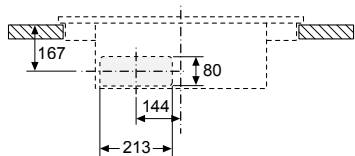

Afmeting in mm
Vooraanzicht - Meubeluitsparing voor circulatielucht zonder kanaal