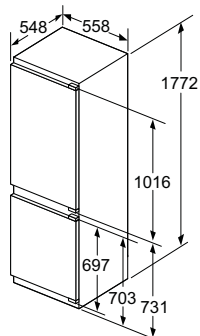

Afmeting in mm