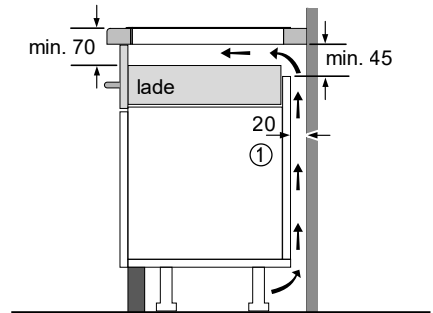

① Er moet voor een ventilatiespleet worden gezorgd.

Afmetingen in mm

EZ977KZY1E

Afmeting in mm