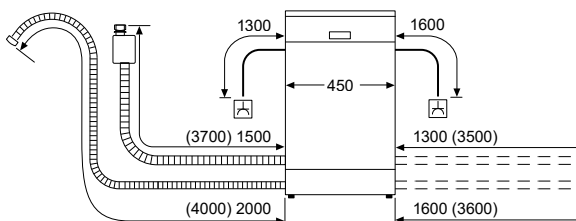

Maatschetsen vaatwassers

Volledig geïntegreerde vaatwassers 60 cm breed zonder varioScharnier

* Door hoogteverstelbare schroefvoeten
Sokkelhoogte bij apparaathoogte 815 - 90-160 mm
Sokkelhoogte bij apparaathoogte 875 - 150-220 mm

SX-modellen zonder varioScharnier

Maten in mm

Geïntegreerde vaatwassers 60 cm breed zonder varioScharnier

* Door hoogteverstelbare schroefvoeten
Sokkelhoogte bij apparaathoogte 815 - 90-160 mm
Sokkelhoogte bij apparaathoogte 875 - 150-220 mm

SN-modellen zonder varioScharnier

Maten in mm

Afmeting in mm

Volledig geïntegreerde vaatwassers 45 cm breed

* Door hoogteverstelbare schroefvoeten
Sokkelhoogte bij apparaathoogte 815 - 90-160 mm
Sokkelhoogte bij apparaathoogte 875 - 150-220 mm

SR-modellen zonder varioScharnier

SR-modellen met varioScharnier

Volledig geïntegreerde vaatwassers 60 cm breed met varioScharnier

Afmeting in mm

SX-modellen met varioScharnier

Afmeting in mm

SN-modellen met varioScharnier

Afmeting in mm

Afmeting in mm

⚡ stopcontact
( ) Waarde met verlengingsset

⚡ stopcontact
( ) Waarde met verlengingsset