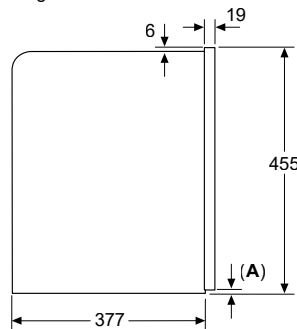

A: 7,5 mm

CT918L1B0 / CT918L1D