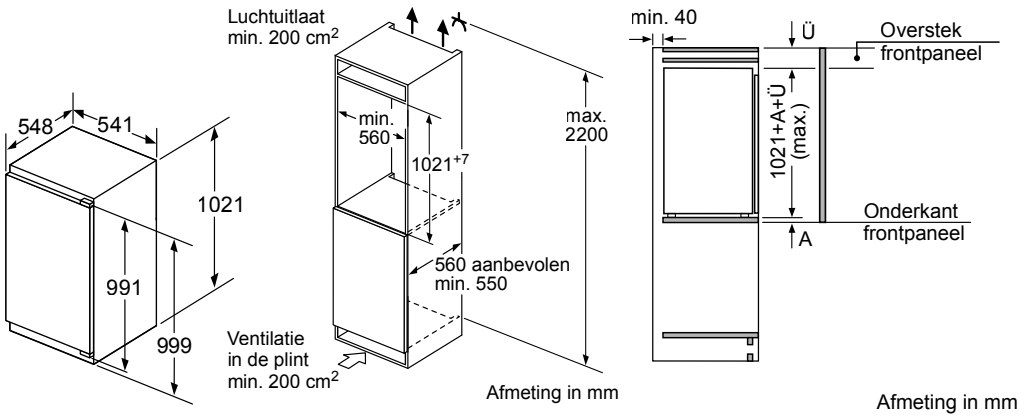

Maatschetsen inbouwkoelkasten

KI31RSFE0 / KI32LNSE0