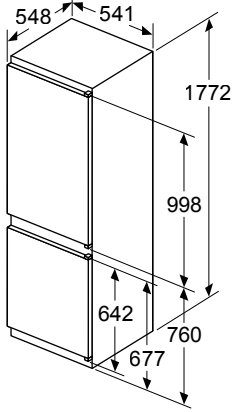

Maatschetsen inbouw koel-vriescombinaties, koel- en vrieskasten

Afmeting in mm

De aangegeven meubeldeurmaten gelden voor een deurnaad van 4 mm.

Afmeting in mm

KI86V5SE0 / KI86NNSE0