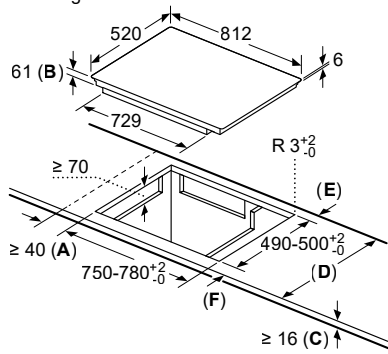

Maatschetsen inductiekookplaten

Afmeting in mm

- **A:** Minimale afstand van de uitsparing van de kookplaat tot de wand.
- **B:** Maximale inbouwdiepte
- **C:** De vrije ruimte tussen het oppervlakte van het werkblad en de bovenkant van het front van de oven moet 40 mm zijn. Raadpleeg de ruimtevereisten voor de oven.

Het werkblad waarin de kookplaat moet worden geïnstalleerd moet bestand zijn tegen belastingen van ca. 60 kg; er moeten indien nodig geschikte steunconstructies worden gebruikt.

D	E	F
585-600	50	≥ 35
> 600	≥ 50	≥ 50