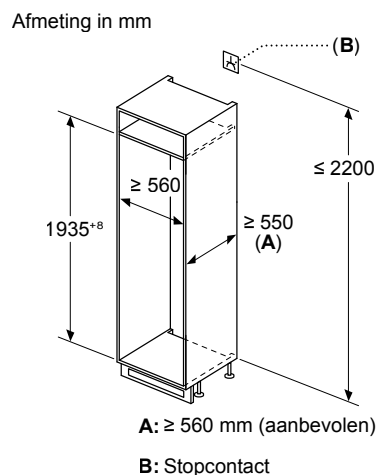

C: Frontpaneel uitsteeklenge
D: Onderrand van frontpaneel

KI96NSFD0 / KI96NNSE0