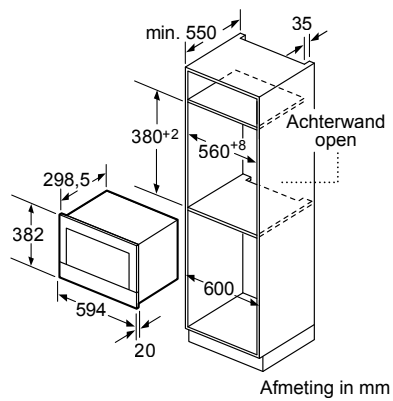

Magnetrons