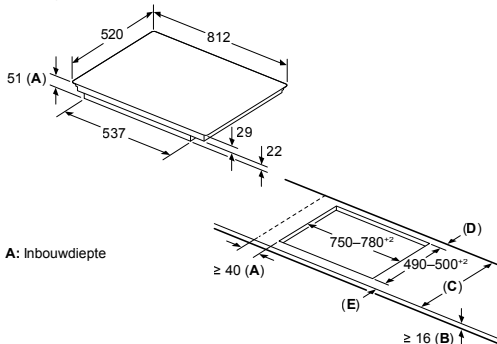

- **A:** Min. afstand van de kookplaatuitsparing tot de wand

- **B:** De ruimte tussen het oppervlak van het werkblad en de bovenkant van het front van de oven moet 30 mm zijn

Zie ruimtevereisten voor de oven

Afmeting in mm

C	D	E
585-600	50	≥ 35
> 600	≥ 50	≥ 50

Afmeting in mm

- **A:** Min. afstand van de kookplaatuitsparing tot de wand

- **B:** De ruimte tussen het oppervlak van het werkblad en de bovenkant van het front van de oven moet 30 mm zijn

Zie ruimtevereisten voor de oven

Afmeting in mm

C	D	E
585-600	50	≥ 35
> 600	≥ 50	≥ 50

A: Inbouwdiepte

EX877HVC1E / EX877HEC1E / ED877HVC1E / EH877HVC1E / EH877HEC1E

ED777HQC1E