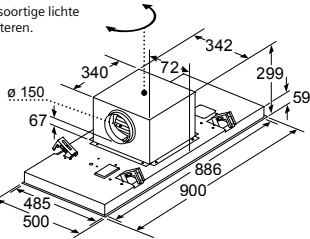

Voor de bevestiging van de afzuigkap is een geschikt, dragend frame noodzakelijk. Het apparaat niet direct in gipsplaten of gelijksoortige lichte bouwmaterialen monteren.