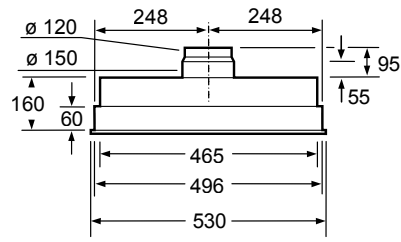

Afmeting in mm