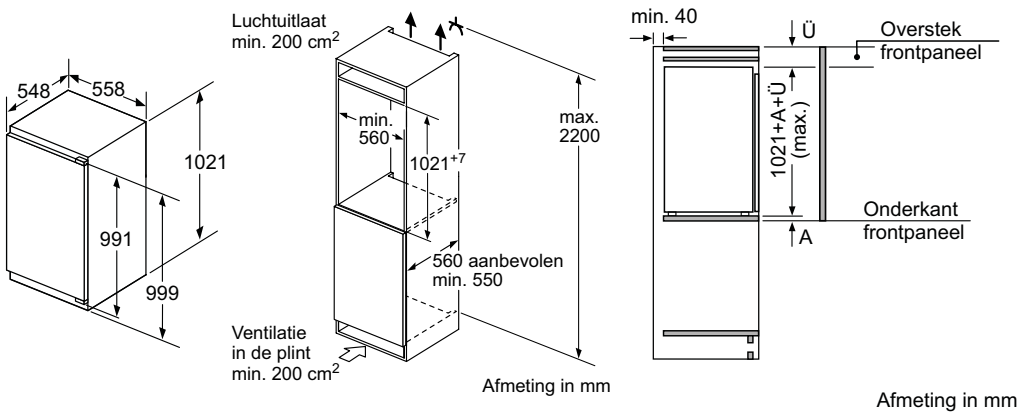

KI32LADD1 / KI31RSDD1

Afmeting in mm