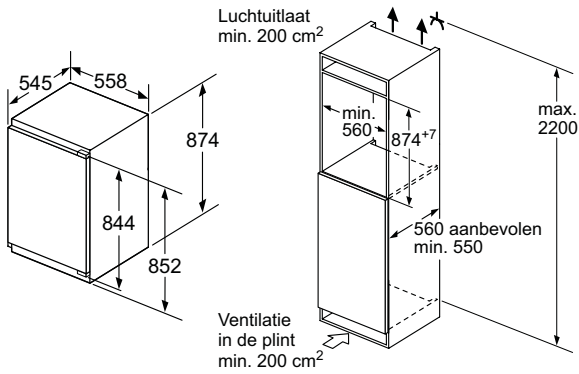

Maatschetsen inbouwkoelkasten en -vriestkasten

Afmeting in mm

Afmeting in mm

A: Onderbouw hoogte

B: ≥ 560 mm (aanbevolen)

C: Speciaal accessoire kan worden besteld indien schroeven niet mogelijk is

Afmeting in mm

KU22LADD0 / KU21RADE0 / GU21NADE0

GI31NACE0

GI21VSE0

GI21VADE0

GI11VADE0