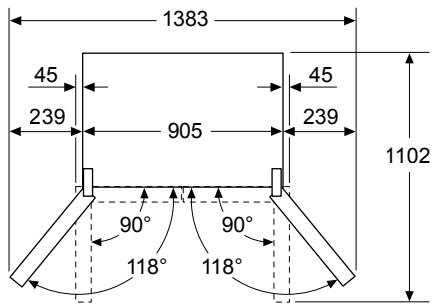

Afmeting in mm