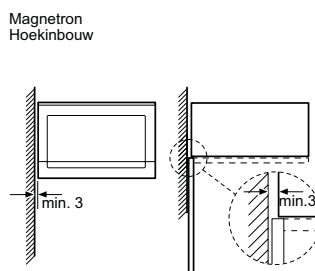

Afmetingen in mm