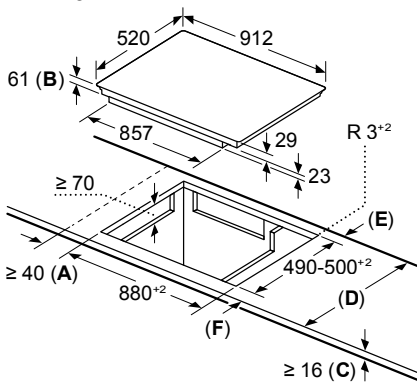

- **A:** Min. afstand van de kookplaatuitsparing tot de wand
- **B:** Max. inbouwdiepte
- **C:** De ruimte tussen het oppervlak van het werkblad en de bovenkant van het front van de oven moet 40 mm zijn

Zie ruimtevereisten voor de oven

Het werkblad waarin de kookplaat wordt geïnstalleerd moet bestand zijn tegen belastingen van ca. 60 kg; gebruik indien nodig geschikte steunconstructies

D	E	F
585-600	50	≥ 35
> 600	≥ 50	≥ 50