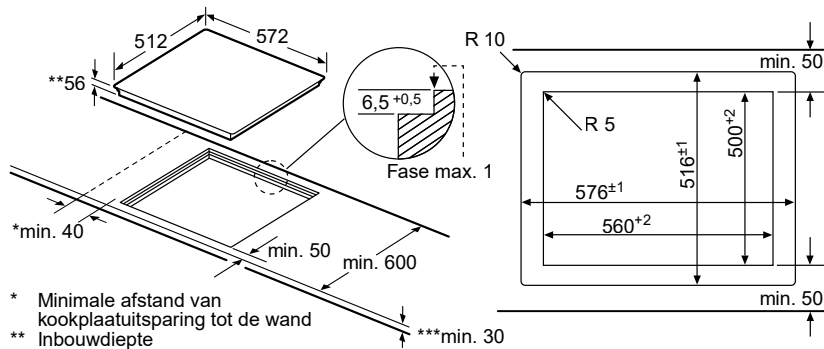

1. Minimale afstand van kookplaatuitsparing tot de wand
   ** Inbouwdiepte met ondergebouwde bakoven min. 30, eventueel meer; zie maatvereisten van de bakoven
   *** min. 30

Afmeting in mm