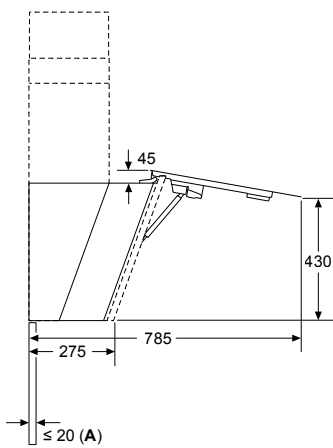

Maatschetsen wandshowkappen

Afmeting in mm