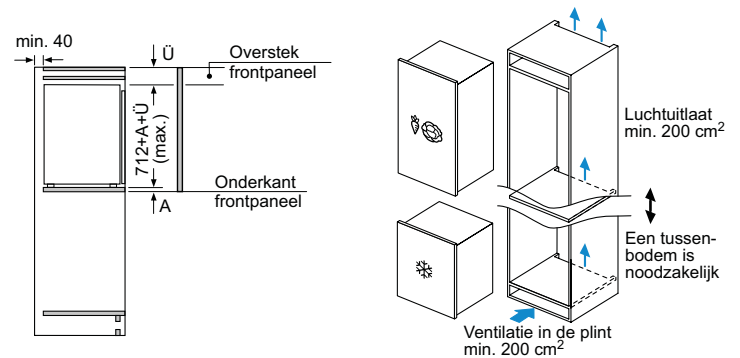

Maatschetsen inbouwkoelkasten en -vriestkasten

Afmeting in mm

Afmeting in mm

A: Onderbouw hoogte

B: ≥ 560 mm (aanbevolen)

C: Speciaal accessoire kan worden besteld indien schroeven niet mogelijk is

Afmeting in mm

KU22LADD0 / KU21RADE0 / GU21NADE0

GI31NACE0

GI21VSE0

GI21VADE0

GI11VADE0