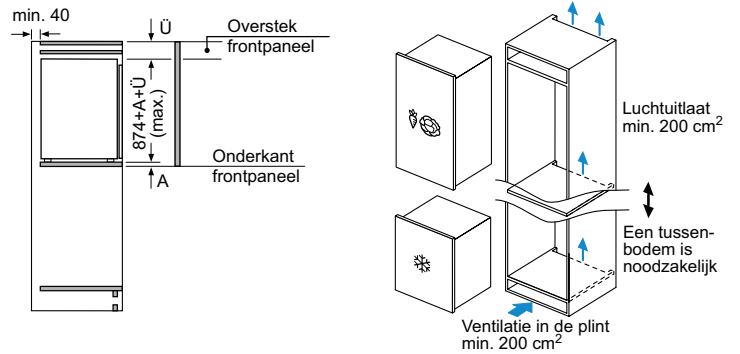

Maatschetsen inbouwkoelkasten en -vriestkasten

Afmeting in mm

Afmeting in mm

A: Onderbouw hoogte

B: ≥ 560 mm (aanbevolen)

C: Speciaal accessoire kan worden besteld indien schroeven niet mogelijk is

Afmeting in mm

KU22LADD0 / KU21RADE0 / GU21NADE0

GI31NACE0

GI21VSE0

GI21VADE0

GI11VADE0