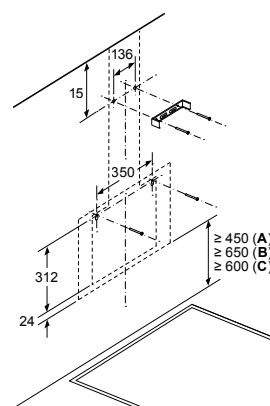

Afmeting in mm
Wandinstallatie met luchtkanaal