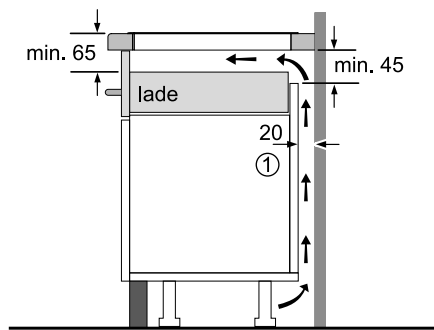

① Er moet voor een ventilatiespleet worden gezorgd.

Afmetingen in mm

Voor alle 90 cm brede inductiekookplaten