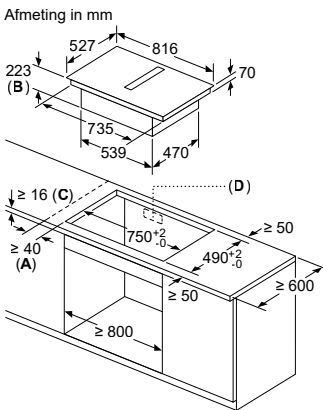

EX807NX68E / ED807HQ26E

- A: Minimale afstand kookplaatuitsparing tot wand
- B: Inbouwdiepte
- C: Het werkblad, waarin de kookzone wordt ingebouwd, moet lasten tot ca. 60 kg kunnen dragen, indien nodig met behulp van een geschikte onderconstructie.
- D: In de achterwand moet een uitsparing voor de leidingen worden gemaakt. Exacte grootte en positie kunnen uit de specifieke tekeningen worden gehaald.

- A: Uitsparingsdiepte
- B: Uitsparing in achterpaneel nodig voor leidingwerk. Exacte grootte en positie kan worden overgenomen van specifieke tekening.
- C: Alle modellen uit de 80 cm brede klasse kunnen worden geïnstalleerd in 60 cm brede meubels door de zijpanelen af te stellen.