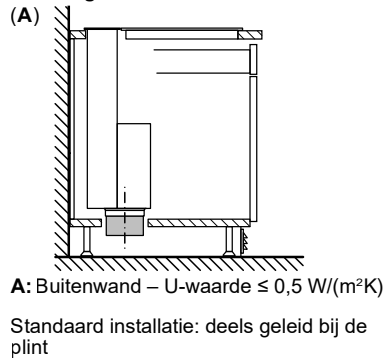

Planningsadvies circulatiefunctie