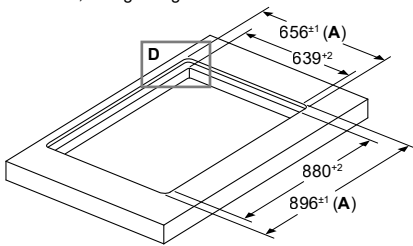

Afmeting in mm Combinatie met elektrische kookzone Naadloze, vlak geïntegreerde inbouw

- A:** Incl. 2 mm siliconenvoeg rondom
B: 5.5
C: 9.5

Voor vlakke installatie in stenen of granieten werkvlakken.

Afmeting in mm Combinatie met elektrische kookzone Naadloze, vlak geïntegreerde inbouw