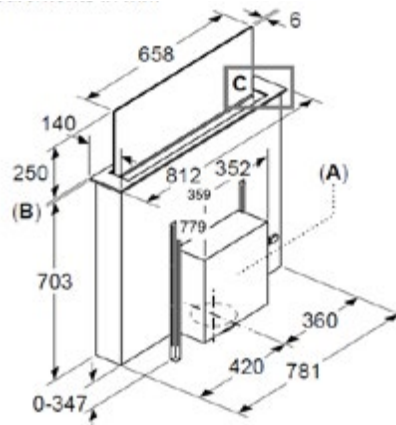

Glassdraft

Planningsadvies circulatiefunctie

Afmeting in mm Combinatie met elektrische kookplaat

Combinatie met gaskookplaat niet mogelijk

Let op het volgende om vermogensverliezen te vermijden:

- Geen bovenkast boven het apparaat monteren
- Afstand open schapelementen boven het apparaat min. 650 mm (advies)
- Afstand link/rechts tussen apparaat en wand / naastgelegen bovenkast min. 500 mm
- Afstand tussen apparaatframe en wand min. 50 mm

Afmeting in mm

A: $\geq 20 \text{ mm}$ tussen aanzuigberek Guided Air en meubelwand

B: $\geq 60 \text{ mm}$ voor alle luchtrecirculatie

$\geq 100 \text{ mm}$ voor luchtafvoer met kanaal in de plint

C: Motoreenheid moet altijd toegankelijk zijn

Afmeting in mm Naadloze inbouw (Speciale accessoires noodzakelijk)

A: Uitsteeklengte werkblad - corpus

B: $\geq 20 \text{ mm}$ tussen aanzuigberek Guided Air en meubelwand

C: $\geq 60 \text{ mm}$ voor alle luchtrecirculatie

$\geq 100 \text{ mm}$ voor luchtafvoer met kanaal in de plint

D: Motoreenheid moet altijd toegankelijk zijn

Afmeting in mm Combinatie met elektrische kookzone Naadloze installatie

A: De motorunit kan aan de voor- of achterkant van het apparaat gemonteerd worden (speciale accessoires vereist)

B: 5,5

A: Werkblad uitsteeksel front steekt uit buiten het karkas van het keukenkastje

Gebruik met gasfornuis niet mogelijk.

Om te waarborgen dat het apparaat geen vermogen verliest, geen wand-units boven het apparaat monteren en de volgende afstanden aanhouden:

- Tenminste 500 mm links en rechts van het apparaat tot een wand of een naastgelegen wandenheid
- Tenminste 50 mm vanaf het frame van het apparaat tot een wand