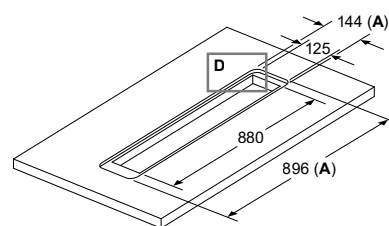

Afmeting in mm

1. **A:** Incl. 2 mm siliconenvoeg rondom
   B: 5.5
   C: 9.5

Voor vlakke installatie in stenen of granieten werkvlakken.