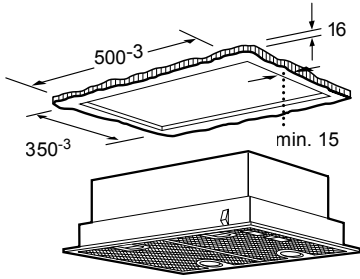

Integreerbare afzuigkap

Afmeting in mm