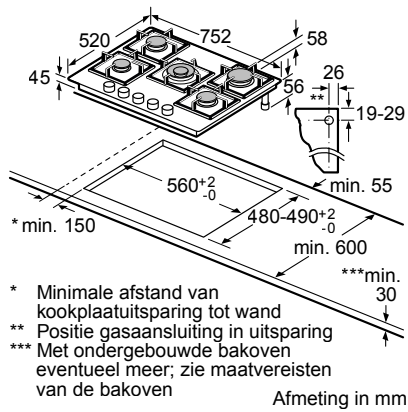

A: Inbouwdiepte

EX877HVC1E / EX877HEC1E / ED877HVC1E / EH877HVC1E / EH877HEC1E

ED777HQC1E

Maatschetsen gaskookplaten

EP9A6SC90N

EC6A5PC90N

EP7A6QC20N

Maatschetsen Domino-elementen