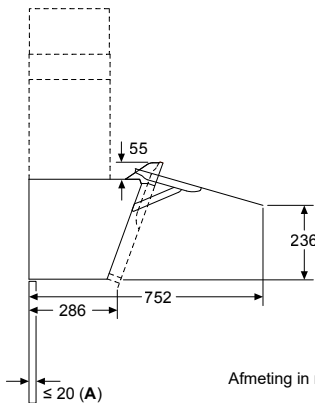

Maatschetsen wandshowkappen

Afmeting in mm