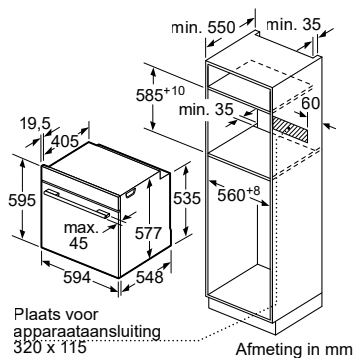

Bakovens

Wordt het apparaat onder een kookzone ingebouwd, dan moet rekening gehouden worden met de volgende werkbladdikte (eventueel incl. onderconstructie).

Kookzone-type	min. werkbladdikte	
	opgebouwd	vlak
Inductiekookzone	37 mm	38 mm
Volledige oppervlak-inductiekookzone	47 mm	48 mm
gaskookplaat	30 mm	38 mm
elektrische kookplaat	27 mm	30 mm

HB934GAB1 / HB936GAB1 / HB974GLB1 / HB976GKB1